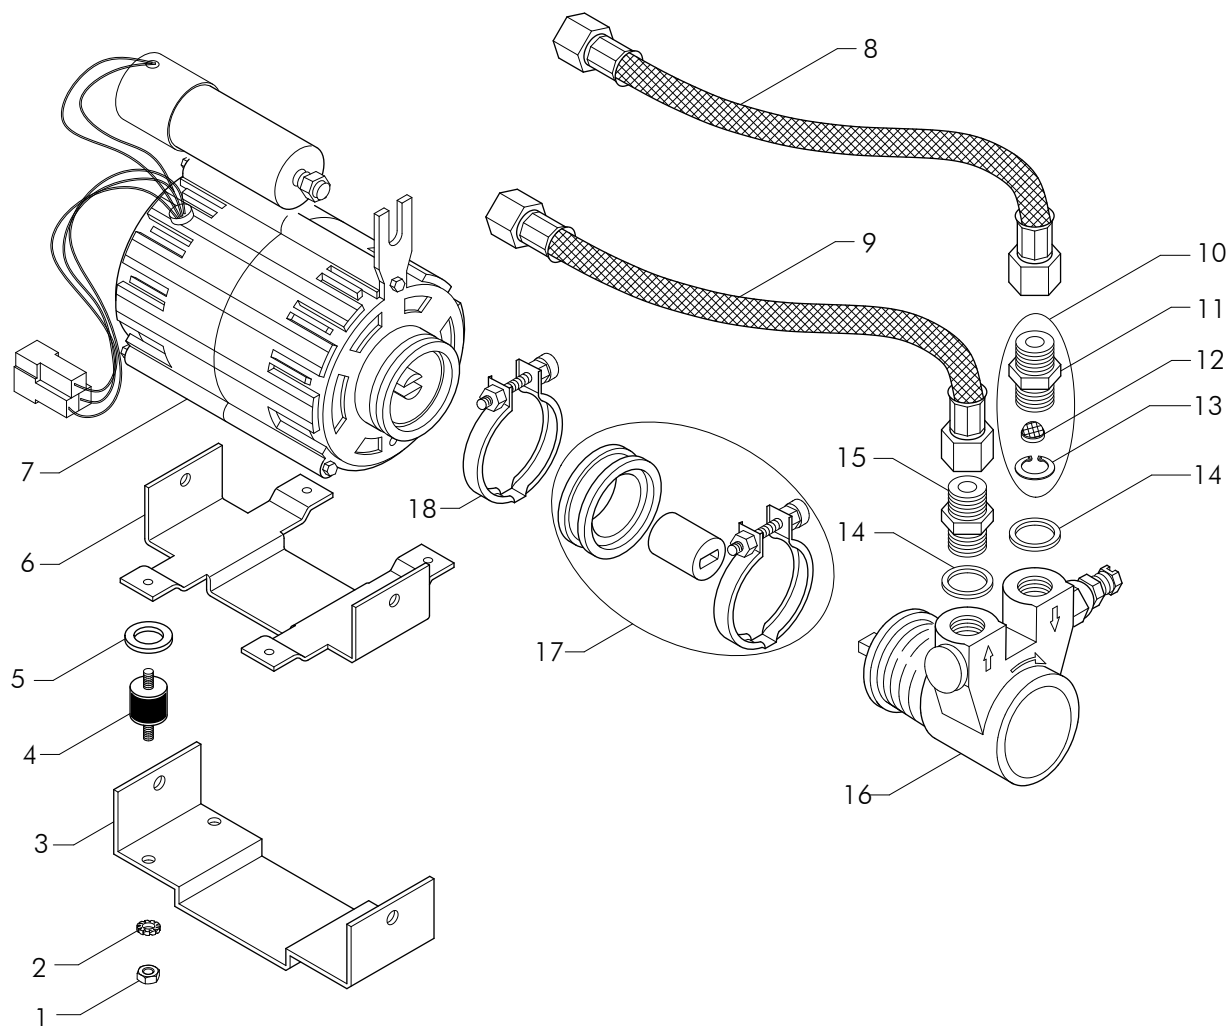

INTERNA COMPATTA - INTERNAL COMPACT - INTÉRIEUR COMPACT - INNEN KOMPAKT

Pos	Cod.	Denominazione - IT -	Denomination - GB -	Denomination - FR -	Denomination - DE -
1	WY23030	DADO INOX M4	STAINLESS STEEL NUT M4	ECROU INOX M4	STAHLMUTTER M4
2	WY23261	RONDELLA INOX DENTELLATA D4	INDENTED STAINLESS WASHER D4	RONDELLE DENTELEE INOX D 4	GEZACKTE STAHLSCHEIBE D4
3	WY78174	SUPPORTO MOTORE	MOTOR SUPPORT	SUPPORT MOTEUR	EINGEBAUTER MOTORHALTER
4	WY15105	GOMMA AMMORTIZZATORE	RUBBER FOR MOTOR	CAOUTCHOUC POUR MOTEUR	GUMMI x MOTOR
5	WY23265	RONDELLA 4x12	WASHER 4x12	RONDELLE 4x12	SCHEIBE 4x12
6	WY78167019	SUPPORTO MOTORE INCORPORATO	SUPPORT BUILT-IN MOTOR	SOUTIEN INTEGRE DANS LE MOTEUR	UNTER.EING.MOTOR
7	WY18303002	MOTORE R.P.M. 230V 120W	MOTOR R.P.M. 230V 120W	MOTEUR R.P.M. 230V 120W	MOTOR R.P.M. 230V 120W
7	WY18304002	MOTORE R.P.M. 110/120V 50/60Hz 120W UL	MOTOR R.P.M. 110/115V 120W	MOTEUR R.P.M. 110/115V 120W	MOTOR R.P.M. 110/115V 120W
8	WY30409002	TUBOFLEX 3/8FF P.GOMMA	TUBOFLEX 3/8 L630	TUBOFLEX 3/8 FF	TUBOFLEX 3/8FF GUMMI MIT 630
9	WY30408	TUBOFLEX 3/8FF P.GOMMA L150 NI	FLEX PIPE 3/8 L150	TUYAU FLEX 3/8 FF L150	SCHLAUCH 3/8 AUFNAHMETUR L150 GUMMI
10	WY56116	RACCORDO 3/8+3/8 MOTOPOMPA ASSIEME	CONNECTOR 3/8+3/8 PUMP ASSEMBLY	RACCORD 3/8 + 3/8 ENS. MOTOPOMPE	ANSCHLUSS 3/8 + 3/8 MOTORP. ZUSAMMEN
11	WY25732	RACCORDO 3/8x3/8 + SEDE FILTRO	3/8x3/8 FITTING + FILTER HOUSING	RACCORD 3/8x3/8 + LOG. FILTRE	ANSCHLUSS 3/8x3/8 + FILTERSITZ
12	WY10254	FILTRO ACCIAIO 160-200 MESH	STEEL FILTER 160-200 MESH	FILTRE EN ACIER 160-200 MESH	STAHLFILTER 160-200 MESH
13	WY10005	ANELLO DI ARRESTO INOX	STAINLESS STEEL STOP RING	ANNEAU DE BUTEE INOX	DRAHTSPRENGRING ROSTFREI
14	WY12154	GUARNIZIONE CU 3/8 22x17x1,5	GASKET COPPER 3/8 22x17x1,5	JOINT CUIVRE 3/8 22x17x1,5	KUPFERDICHTUNG 3/8 22x17x1,5
15	WY25687	RACCORDO 3/8x3/8 GAS	3/8x3/8 GAS FITTING	RACCORD 3/8x3/8 GAZ	ANSCHLUSS 3/8x3/8 GAS
16	WY4626303001	POMPA FLUID-O-TECH PO 104 3/8G CW510L	PUMP FLUID-O-TECH PO 104 NSF 3/8G	POMPE FLUID-O-TECH PO104 NFS 3/8G	PUMPE FLUID-O-TECH PO 104 NFS 3/8G
17	WY83260016R	KIT DISACCOPIAMENTO MOTORE POMPA	KIT COUPLING MOTOR-PUMP	ENSEMBLE DECOUPLAGE MOTEUR POMPE	KIT MOTOR-PUMPE KUPPLUNG
18	WY26310003	FASCETTA GIUNZIONE MOTORE-POMPA	CLAMP MOTOR-PUMP	BANDE MOTEUR-POMPE	SHELLE MOTOR-PUMPE