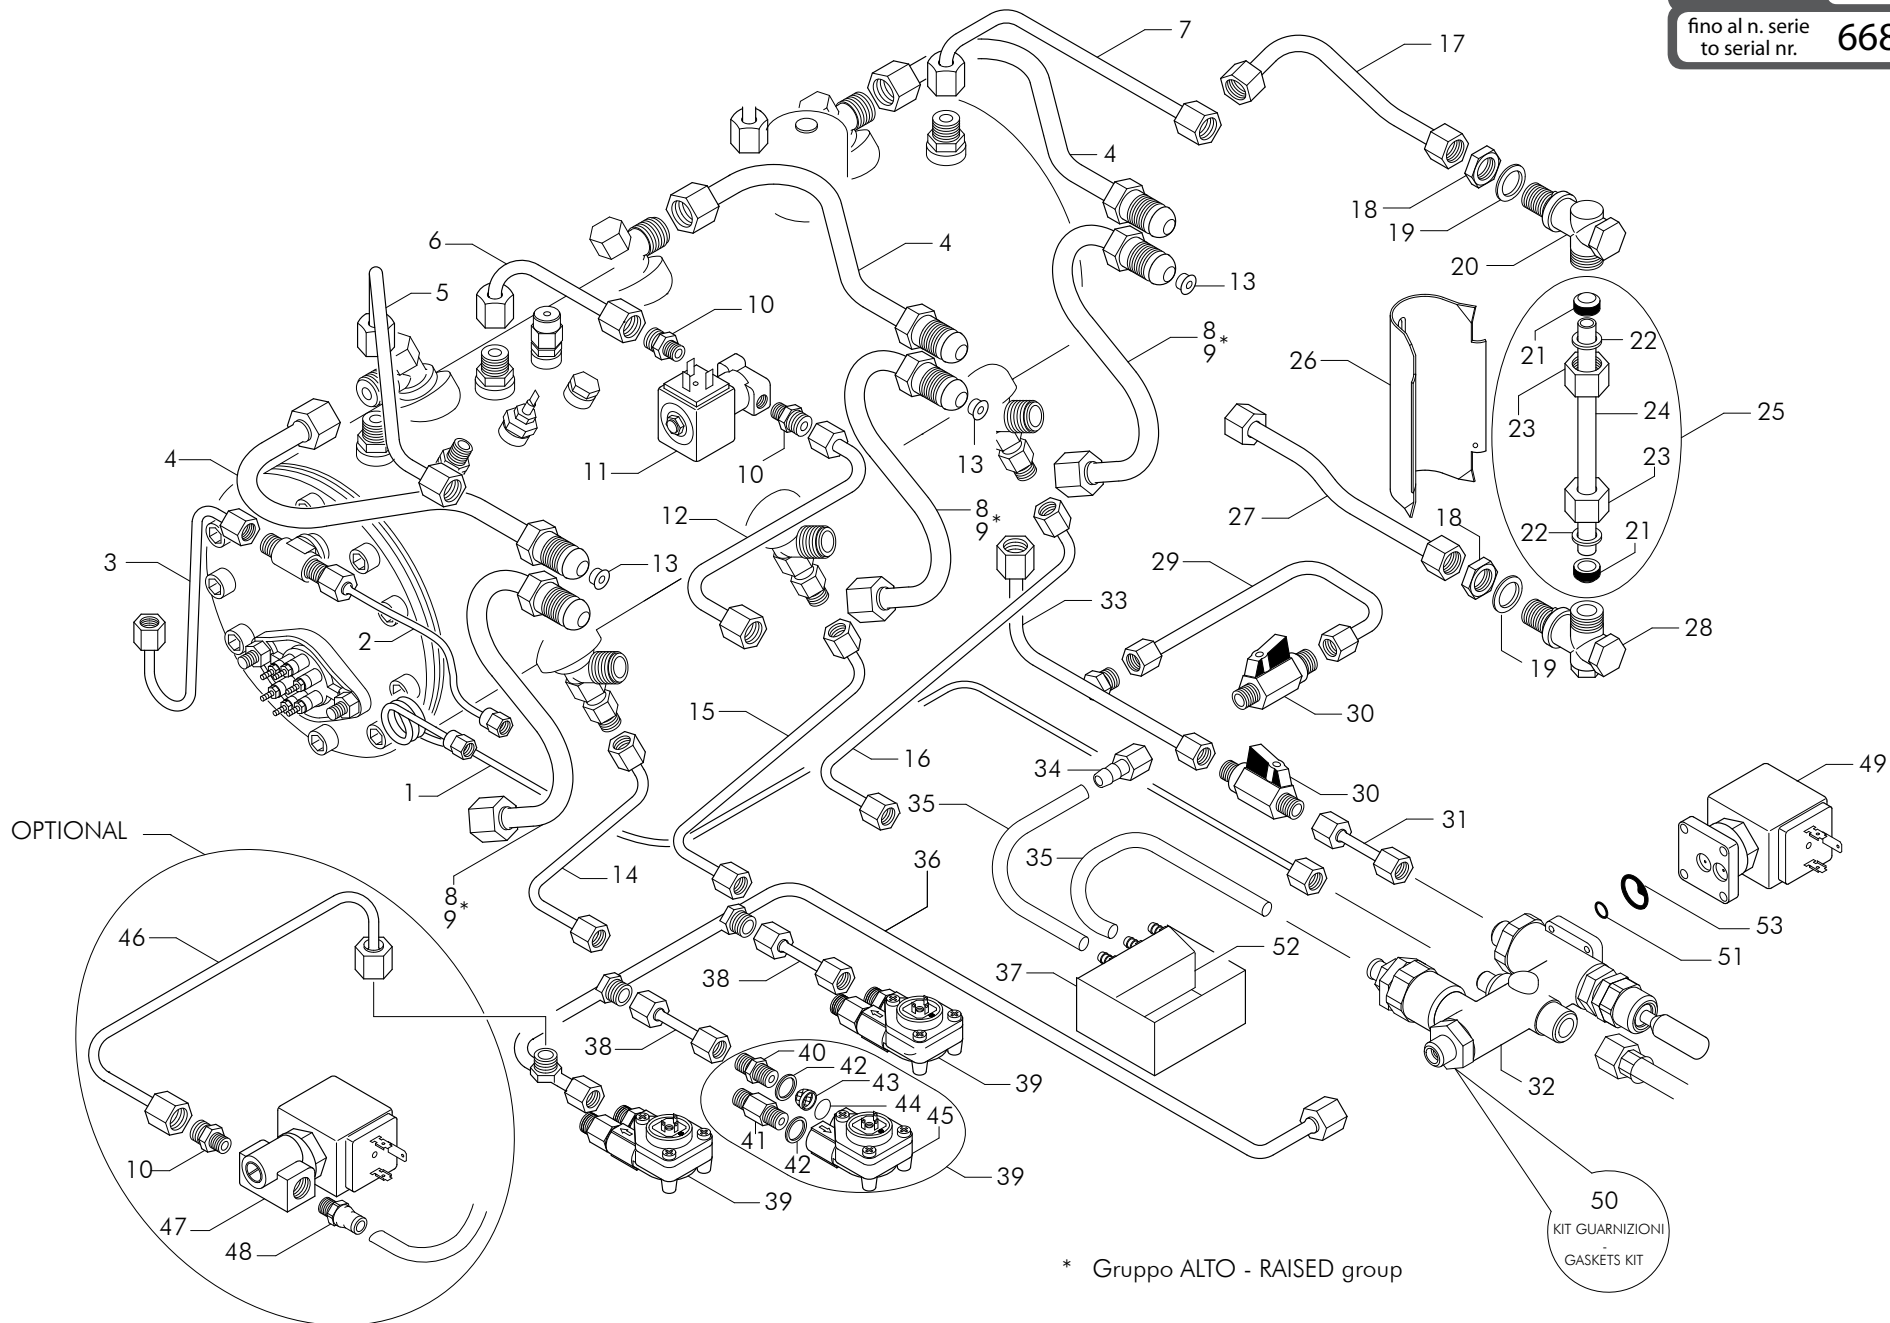

Pos	Cod.	Denominazione - IT -	Denomination - GB -	Denomination - FR -	Denomination - DE -
1	WY52003058	TUBO D-2 L.1000	TUBE D-2 L.1000	TUYAU D-2 L.1000	ROHR D-2 L.1000
2	WY52001437	TUBO D-4 L.435	TUBE D-4 L.435	TUYAU D-4 L.435	ROHR D-4 L.435
3	WY52003248	TUBO D-6 L.105	TUBE D-6 L.105	TUYAU D-6 L.105	ROHR D-6 L.105
4	WY52002708	TUBO D-12 L.295	TUBE D-12 L.295	TUYAU D-12 L.295	ROHR D-12 L.295
5	WY52003245	TUBO D-8 L.285	TUBE D-8 L.285	TUYAU D-8 L.285	ROHR D-8 L.285
6	WY52003029	TUBO D-8 L.205	TUBE D-8 L.205	TUYAU D-8 L.205	ROHR D-8 L.205
7	WY52003244	TUBO D-8 L.285	TUBE D-8 L.285	TUYAU D-8 L.285	ROHR D-8 L.285
8	WY52002893	TUBO D-12 L.245	TUBE D-12 L.245	TUYAU D-12 L.245	ROHR D-12 L.245
9	WY52002979	TBS.D-12 L.275	TUBE D-12 L.275	TUYAU D-12 L.275	ROHR D-12 L.275
10	WY25707	RACCORDO 1/8x1/4	CONNECTOR 1/8x1/4	RACCORD 1/8x1/4	ANSCHLUSS 1/8x1/4
11	WY4618162005	ELETTRIVALVOLA AEA 220-240V 50-60Hz VDE	SOL.VALVE WATER REFILL 220/240 50/60HZ	ELECTROVANNE REA 220/240V 50/60Hz VDE/	ELEKTROVENTIL AWZ 230/250 V 50/60 Hz
12	WY52003246	TUBO D-8 L.390	TUBE D-8 L.390	TUYAU D-8 L.390	ROHR D-8 L.390
13	WY23293000	STROZZATURA RICIRCOLO GR D 2.5	REDUCED CONNECTOR OF GROUP D2.5	RACCORD REDUIT DU GROUPE D2.5	VERKLEINERTE FITTING DER GRUPPE D2.5
14	WY52003204	TUBO D-6 L.320	TUBE D-6 L.320	TUYAU D-6 L.320	ROHR D-6 L.320
15	WY52003205	TUBO D-6 L.230	TUBE D-6 L.230	TUYAU D-6 L.230	ROHR D-6 L.230
16	WY52003206	TUBO D-6 L.475	TUBE D-6 L.475	TUYAU D-6 L.475	ROHR D-6 L.475
17	WY52002700	TUBO D-10 L.185	TUBE D-10 L.185	TUYAU D-10 L.185	ROHR D-10 L.185
18	WY25356	CONTRODADO OTTONE 3/8	BRASS LOCK NUT 3/8	CONTRE-ECROU LAITON 3/8	MESSING-GEGENMUTTER 3/8
19	WY25651	RONDELLA OTTONE 3/8	BRASS WASHER 3/8	RONDELLE LAITON 3/8	MESSINGSCHIEBE 3/8
20	WY53002	CORPO LIVELLO SUPERIORE	UPPER LEVEL CONNECTOR	CORPS DE NIVEAU SUPERIEUR	OBERNIVEAUKORPER
21	WY12200	GUARNIZIONE 16x10x8	GASKET 16X10X8	JOINT 16X10X8	DICHTUNG 16x10x8
22	WY25652	RONDELLA OTTONE D17.8	BRASS WASHER D.17.8	RONDELLE LAITON D.17.8	MESSING-SCHIEBE D.17.8
23	WY25383	DADO OTTONE M20x1.5	BRASS NUT 20X1.5	ECROU LAITON 20X1.5	MESSING-MUTTER 20x1.5
24	WY21300	TUBO VETRO LIVELLO 11x8x170	GLASS LEVEL TUBE 11X8X170	TUBE NIVEAU EN VERRE 11X8X170	NIVEAU GLASROHR 11x8x170
25	WY56001	ASSIEME TUBO LIVELLO	LEVEL TUBE UNIT	ENSEMBLE TUBE DE NIVEAU	ROHRSATZ FUR NIVEAU
26	WY44002	COPRILIVELLO VERNICIATO BIANCO	LEVEL INDICATOR COVER PAINTED WHITE	COUVRE-NIVEAU LAQUE BLANC	NIVEAUDECKEL
27	WY52003232	TUBO D-10 L.110	TUBE D-10 110	TUYAU D-10 L.260	ROHR D-10 L.260
28	WY56005	ASSIEME CORPO LIVELLO INFERIORE	LOWER LEVEL BODY UNIT	ENSEMBLE CORPS DE NIVEAU INFERIEUR	UNTER NIVEAUKORPER
29	WY52003273	TUBO D-8 L.160	TUBE D-8 L.160	TUYAU D-8 L.160	ROHR D-8 L.160
30	WY4620354001	VALVOLA CHUSURA L.40	PRESSURE RELEASE TAP BULK UNIT L.40	CLAPET FERMETURE AUT.ARRIVEE EAU	ABSPERRVENTIL x AUT.WASSERZUFUHR L.40
31	WY52001590	TUBO D-6 L.28	TUBE D-6 L.28	TUYAU D-6 L.28	ROHR D-6 L.28
32	WY61016001	DISTRIBUTORE CARICO ACQUA	WATER DISTRIBUTION BLOCK	DISTRIBUTEUR EAU	WASSER VERTEILER
33	WY52003268	TUBO D-8 L.190	TUBE D-8 L.190	TUYAU D-8 L.190	ROHR D-8 L.190
34	WY23228025	RACC.DRITTO 1/4F +PORTAGOMMA D-8 OT/Ni	HOSE CONNECTION 1/4F D-8	PORTE-CAOUTCHOUC 1/4F D-8	GUMMIHALTER 1/4F D-8
35	WY15477014	TUBO SILICONE PLATINICO 7x11	SILICON TUBE 7x11	TUBE EN SILICONE 7x11	ROHR SILIKON 7x11
36	WY52003271	TUBO D-6 L.750	TUBE D-6 L.750	TUYAU D-6 L.750	ROHR D-6 L.750