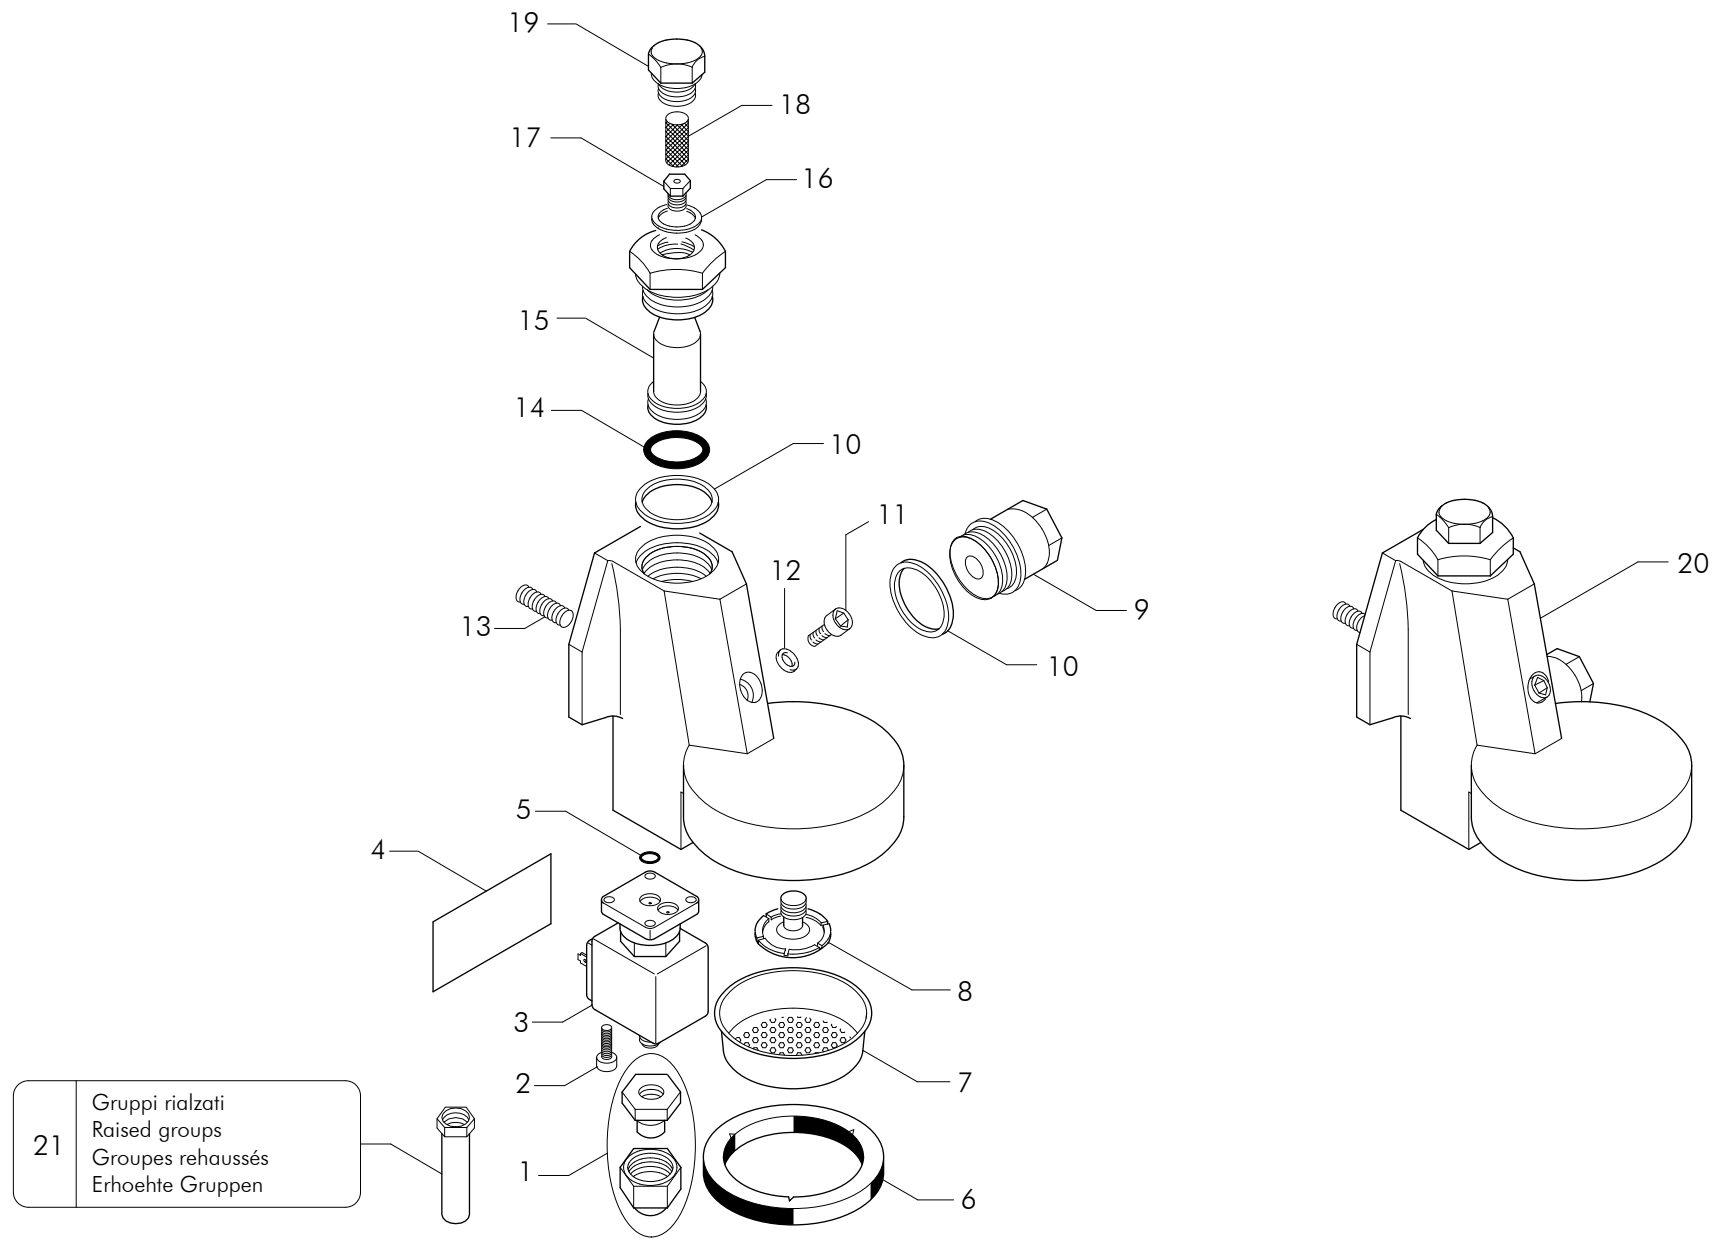

21	Gruppi rialzati Raised groups Groupes rehaussés Erhoehnte Gruppen

Pos	Cod.	Denominazione - IT -	Denomination - GB -	Denomination - FR -	Denomination - DE -
1	WY23055	DADO ROMPIGETTO M + F	SPOUT-CUTTING NUT	ECROU	SCHRAUBENMUTTER
2	WY23551	VITE TCEI INOX 4x12 UNI 5931 DIN912#	STEEL SCREW TCCE 4x12 UNI 5931	VIS INOX TCCE 4x12 UNI 5931	STAHLSCHRAUBE TCCE 4x12 UNI 5931
3	WY834718151R	KIT EV GRP 230V	GROUP SOLENOID VALVE 230V KIT	KIT GROUP ELECTROVANNE 230V	KIT MAGNETVENTIL GRUPPE 230V
3	WY834718181015R	KIT EV GRP 120V	GROUP SOLENOID VALVE 120V KIT	KIT ELECTROVANNE GROUPE 120V	MAGNETVENTIL GRUPPE KIT 120V
4	WY29070104	ETICHETTA ADESIVA ARGENTO LUCIDO	LABEL	ETIQUETTE	ETIKETTE
5	WY12305	GUARNIZIONE OR	O RING	JOINT OR	O-RINGDICHT
6	WY12227	GUARNIZIONE SOTTOCOPPA 73,5x57,5x8	GROUP UNDERCUP SEAL 73,5x57,5x8	JOINT SOUCOUBE 73,5X57,5X8	FILTERGRIFFDICHTUNG 73,5x57,5x8
6	WY12228	GUARNIZIONE SOTTOCOPPA 73,5x57,5x8,5	GROUP UNDERCUP SEAL 73,5x57,8x8,5	JOINT SOUCOUBE 73,5X57,5X8,5	FILTERGRIFFDICHTUNG 73,5x57,5x8,5
7	WY27104	DOCCETTA GRUPPO INOX	S.STEEL GROUP SHOWER	DOUCHETTE GROUPE INOX	DUSCHE VERTEILEREINHEIT
8	WY27105	DIFFUSORE GRUPPO W555	SPRAIER GROUP W555	DIFFUSEUR GROUPE	DIFFUSOR VERTEILEREINHEIT
9	WY27120	TAPPO GRUPPO CROMATO	DISTRIBUTION GROUP CAP	BOUCHON GROUPE DEBIT	STOPFEN DER ABGABEGRUPPE
10	WY12023	GUARNIZIONE TEFLON	TEFLON GASKET	JOINT TEFLON	TEFLON DICHTUNG
11	WY23558	VITE TCEI INOX M6x8	STEEL SCREW TCCE 6x8	VIS INOX TCCE 6x8	STAHLSCHRAUBE TCCE 6x8
12	WY12103	GUARNIZIONE RAME	CU GASKET	JOINT CU DE	CU DICHTUNG
13	WY10405004	GRANO EI M8x25 PUNTA PIANA INOX	GRUB SCREW M8x25 STEEL	GRAIN M8X25 POINTE PLETE INOX	STAHLGEWINDESTIFT M8X25 FLACHSPITZE
14	WY12024	GUARNIZIONE OR VITON	VITON O RING GASKET	JOINT OR	OR DICHTUNG
15	WY27119	FUNGO GRUPPO	DISTRIBUTION GROUP	FONGUS GROUPE DEBIT	AUSGABEGRUPPE FUNGUS
16	WY12025	GUARNIZIONE TEFLON	TEFLON GASKET	JOINT TEFLON	TEFLON DICHTUNG
17	WY10300C	GIGLER OTTONE D-0.7	BRASS JET D-0.7	GICLEUR LAITON D-0.7	VERMESSIN GTE DUSE 0.7
18	WY10253	FILTRO GIGLER	JET FILTER	FILTRE GICLEUR	DUSE FILTER
19	WY27118	TAPPO GIGLER	JET CAP	BOUCHON GICLEUR	STOPFEN DUSE
20	WY26102	GRUPPO EROGAZIONE	DISTRIBUTION GROUP	GROUPE DEBIT	AUSGABEGRUPPE
21	WY52000195	TUBO D-12 L.48	TUBE D-12 L.48	TUYAU D-12 L.48	ROHR D-12 L.48