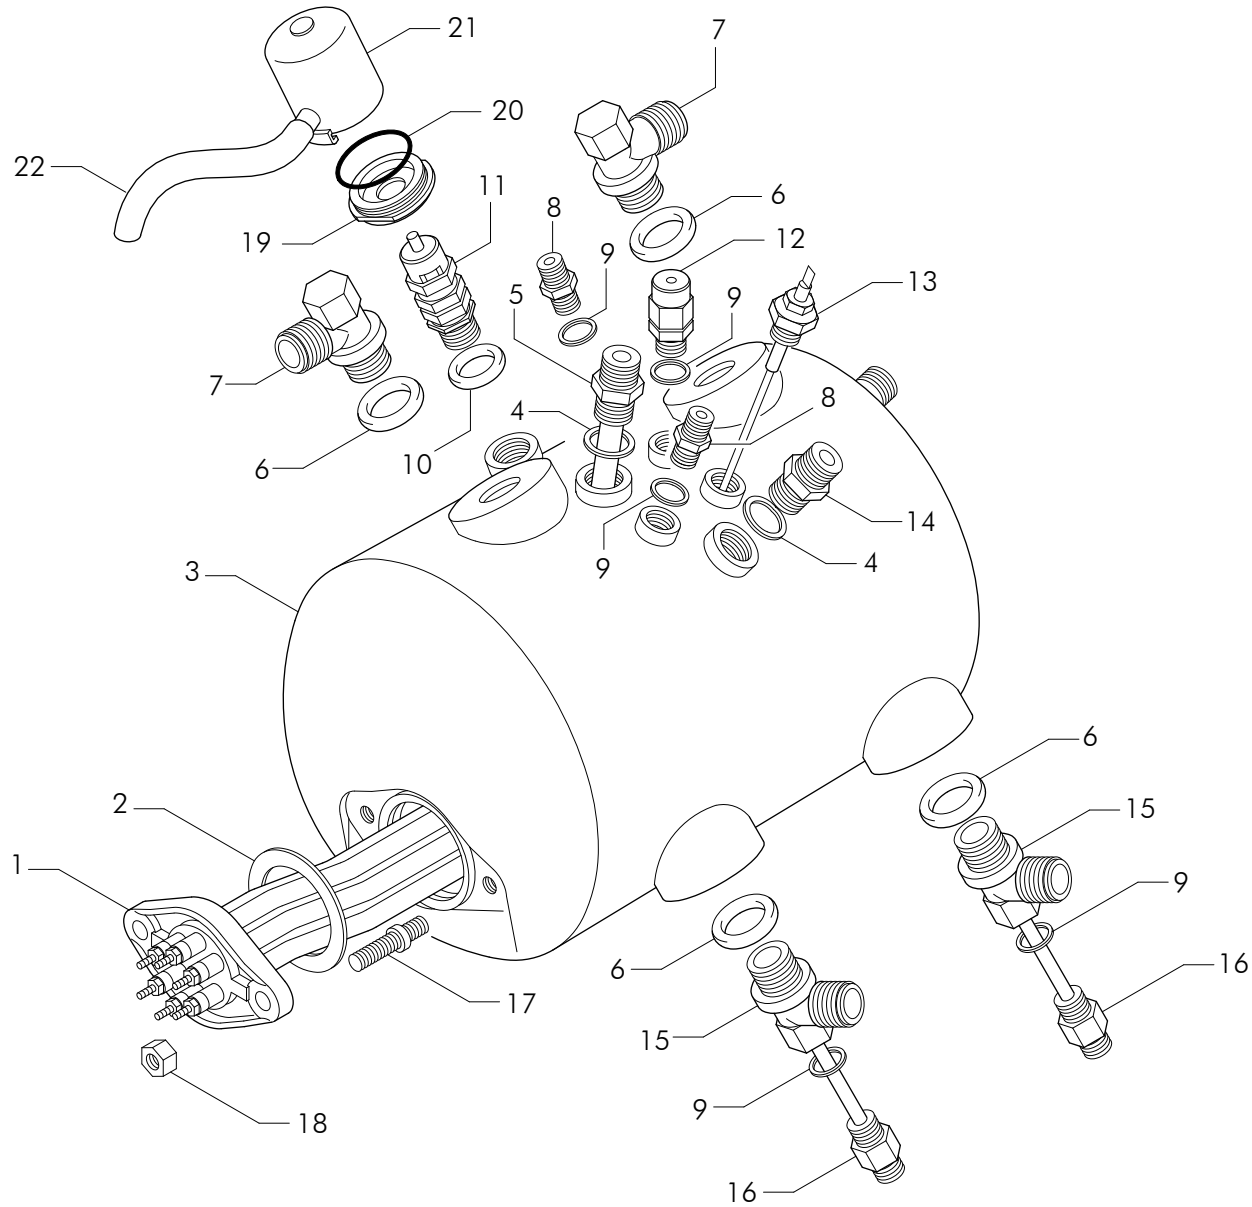

COMPATTA

Pos	Cod.	Denominazione - IT -	Denomination - GB -	Denomination - FR -	Denomination - DE -
1	WY4617012	RESISTENZA 1GR 6P 230/240V 2700/2940W	HEATING ELEM.1GR 230/240V 2700/2940W	RESISTANCE 1GR 230/240V 2700/2940W	HEIZKORPER 1GR 230/240V 2700/2940W
1	WY4617016	RESISTENZA 1GR 6P 120V 2700W	HEATING ELEM.1GR 120V-2700W 6POLES	RESISTANCE 1GR 120V-2700W 6POLES	HEIZKORPER 1GR 120V-2700W 6POLEN
2	WY12001	GUARNIZIONE TEFLON 58x43x2	TEFLON GASKET 58x43x2	JOINT TEFLON 58x43x2	TEFLON DICHTUNG 58x23x2
3	WY62099003	CALDAIA 2GR 7 LITRI SC.PASS.D-60	2GR 7-LITRE BOILER	CHAUDIERE 2GR 7 LITRES	KESSEL 2 EINHEITEN 7 LITER
4	WY12154	GUARNIZIONE CU 3/8 22x17x1,5	GASKET COPPER 3/8 22x17x1,5	JOINT CUIVRE 3/8 22x17x1.5	KUPFERDICHTUNG 3/8 22x17x1.5
5	WY52001612	TUBO D-10 L.115	TUBE D-10 L.115	TUYAU D-10 L.115	ROHR D-10 L.115
6	WY12105	GUARNIZIONE CU/ALIM 1/2 GAS	CU GASKET 1/2 GAS	JOINT CU 1/2 GAZ	CU DICHTUNG 1/2 GAS
7	WY4623214001	RACCORDO ORIENTABILE -L- 1/2 CW510L	ROTARY COUPLING	RACCORD ROTATIF	ROTARY KUPPLUNG
8	WY25686	RACCORDO 1/4x1/4	CONNECTOR 1/4 x 1/4	RACCORD 1/4 x 1/4	ANSCHLUSS 1/4x1/4
9	WY12153	GUARNIZIONE RAME 1/4 17x13.3x1.5	GASKET 1/4 17x13.3x1.5 COPPER	JOINT CUIVRE 1/4 17x13.3x1.5	KUPFERDICHTUNG 1/4 17x13.3x1.5
10	WY12101	GUARNIZIONE RAME 3/8 22x17x3	GASKET COPPER 3/8 22x17x3	JOINT CUIVRE 3/8 22x17x3	KUPFERDICHTUNG 3/8 22x17x3
11	WY20352	VALVOLA DI SICUREZZA *CE*	*CE* SAFETY VALVE	SOUPAPE DE SECURITE *CE*	SICHERHEITSVENTIL *CE*
12	WY56150	VALVOLA ANTIRISUCCHIO V.A.R.	ANTI-EDDY VALVE V.A.R.	SOUPAPE ANTI-DEPRESSION V.A.R.	VENTIL UNTERDRUCKFREI V.A.R.
13	WY20251	SONDA LIVELLO L.125	LEVEL PROBE L.125	JAUG L.125	PEGELFUHLER L.125
14	WY25687	RACCORDO 3/8x3/8 GAS	3/8x3/8 GAS FITTING	RACCORD 3/8x3/8 GAZ	ANSCHLUSS 3/8x3/8 GAS
15	WY4623215001	RACCORDO ORIENTABILE -T- 1/2 CW510L	ROTARY COUPLING	RACCORD ROTATIF	ROTARY KUPPLUNG
16	WY52002788	TUBO D-6 L.85 1-4GR	TUBE D6 L85 1-4GR	TUYAU D-6 L.85 1-4GR	ROHR D-6 L.85
17	WY23132001	PRIGIONIERO INOX M8	M8 STAINLESS STEEL BOTTOM STUD	PRISONNIER INOX M8	STIFTSCHRAUBE EDELSTAHL M8
18	WY23049	DADO OTTONE M8	BRASS NUT M8	ECROU LAITON M8	MESSING-SCHRAUBENMUTTER M8
19	WY15006001	FLANGIA VALVOLA SICUREZZA	FLANGE VALVE	JOINT VANNE	FLANSCH VENTIL
20	WY12300000	GUARNIZIONE OR	GASKET O RING	JOINT OR	OR DICHTUNG
21	WY56009980	ASSIEME PROTEZIONE VALVOLE SICUREZZA	UNIT PROTECTION VALVE	ENSEMBLE PROTECTION VANNE	SATZ-SCHUTZGITTER VENTIL
22	WY15478002	TUBO SILICONE 8x11 L.70cm	SILICONE TUBE 8x11 L.70cm	TUYAU SILICONE 8x11 L.70cm	SILIKONROHR 8x11 L.70cm