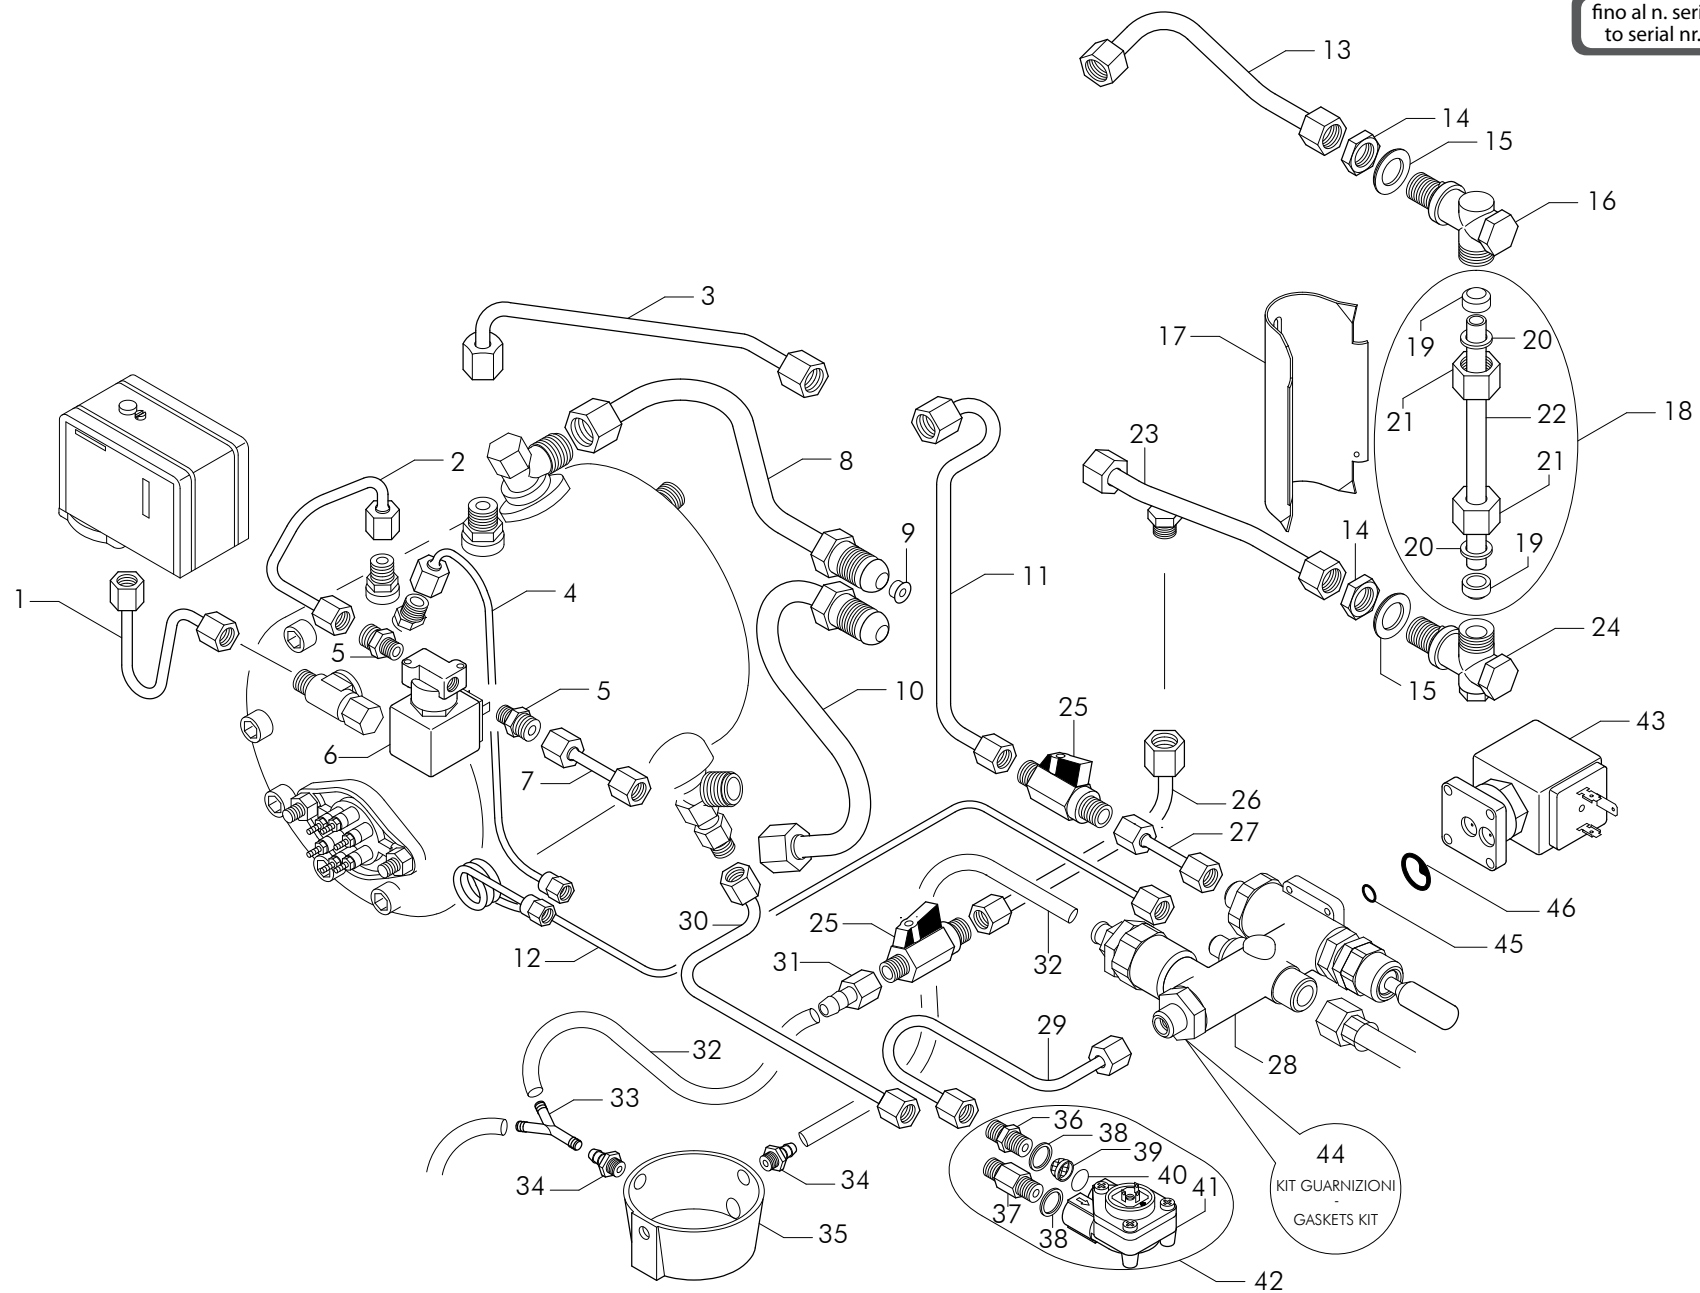

Pos	Cod.	Denominazione - IT -	Denomination - GB -	Denomination - FR -	Denomination - DE -
1	WY52003265	TUBO D-6 L.155	TUBE D-6 L.155	TUYAU D-6 L.155	ROHR D-6 L.155
2	WY52003259	TUBO D-6 L.165	TUBE D-6 L.165	TUYAU D-6 L.165	ROHR D-6 L.165
3	WY52003260	TUBO D-8 L.355	TUBE D-8 L.355	TUYAU D-8 L.355	ROHR D-8 L.355
4	WY52001433	TUBO D-4 L.310	TUBE D-4 L.310	TUYAU D-4 L.310	ROHR D-4 L.310
5	WY25707	RACCORDO 1/8x1/4	CONNECTOR 1/8x1/4	RACCORD 1/8x1/4	ANSCHLUSS 1/8x1/4
6	WY4618162005	ELETTRIVALVOLA AEA 220-240V 50-60Hz VDE	SOL.VALVE WATER REFILL 220/240 50/60HZ	ELECTROVANNE REA 220/240V 50/60Hz VDE/	ELEKTROVENTIL AWZ 230/250 V 50/60 Hz
7	WY52000202	TUBO D-6 L.65	TUBE D-6 L.65	TUYAU D-6 L.65	ROHR D. 6 L.65
8	WY52002707	TUBO D-12 L.310	TUBE D-12 L.310	TUYAU D-12 L.310	ROHR D-12 L.310
9	WY23293	STROZZATURA RICIRCOLO GR D 4	REDUCED CONNECTOR OF GROUP D4	RACCORD REDUIT DU GROUPE D4	VERKLEINERTE FITTING DER GRUPPE D4
9	WY23293000	STROZZATURA RICIRCOLO GR D 2.5	REDUCED CONNECTOR OF GROUP D2.5	RACCORD REDUIT DU GROUPE D2.5	VERKLEINERTE FITTING DER GRUPPE D2.5
10	WY52002893	TUBO D-12 L.245	TUBE D-12 L.245	TUYAU D-12 L.245	ROHR D-12 L.245
11	WY52003277	TUBO D-8 L.320	TUBE D-8 L.320	TUYAU D-8 L.320	ROHR D-8 L.320
12	WY52003050	TUBO D-2 L.500	TUBE D-2 L.500	TUYAU D-2 L.500	ROHR D-2 L.500
13	WY52002700	TUBO D-10 L.185	TUBE D-10 L.185	TUYAU D-10 L.185	ROHR D-10 L.185
14	WY25356	CONTRODADO OTTONE 3/8	BRASS LOCK NUT 3/8	CONTRE-ECROU LAITON 3/8	MESSING-GEGENMUTTER 3/8
15	WY25651	RONDELLA OTTONE 3/8	BRASS WASHER 3/8	RONDELLE LAITON 3/8	MESSINGSCHIEBE 3/8
16	WY53002	CORPO LIVELLO SUPERIORE	UPPER LEVEL CONNECTOR	CORPS DE NIVEAU SUPERIEUR	OBERNIVEAUKORPER
17	WY44002	COPRILIVELLO VERNICIATO BIANCO	LEVEL INDICATOR COVER PAINTED WHITE	COUVRE-NIVEAU LAQUE BLANC	NIVEAUDECKEL
18	WY56001	ASSIEME TUBO LIVELLO	LEVEL TUBE UNIT	ENSEMBLE TUBE DE NIVEAU	ROHRSATZ FUR NIVEAU
19	WY12200	GUARNIZIONE 16x10x8	GASKET 16X10X8	JOINT 16X10X8	DICHTUNG 16x10x8
20	WY25652	RONDELLA OTTONE D17.8	BRASS WASHER D.17.8	RONDELLE LAITON D.17.8	MESSING-SCHIEBE D.17.8
21	WY25383	DADO OTTONE M20x1.5	BRASS NUT 20X1.5	ECROU LAITON 20X1.5	MESSING-MUTTER 20x1.5
22	WY21300	TUBO VETRO LIVELLO 11x8x170	GLASS LEVEL TUBE 11X8X170	TUBE NIVEAU EN VERRE 11X8X170	NIVEAU GLASROHR 11x8x170
23	WY52003262	TUBO D-10 L.100	TUBE D-10 L.100	TUYAU D-10 L.100	ROHR D-10 L.100
24	WY56005	ASSIEME CORPO LIVELLO INFERIORE	LOWER LEVEL BODY UNIT	ENSEMBLE CORPS DE NIVEAU INFERIEUR	UNTER NIVEAUKORPER
25	WY4620354001	VALVOLA CHIUSURA L.40	PRESSURE RELEASE TAP BULK UNIT L.40	CLAPET FERMETURE AUT.ARRIVEE EAU	ABSPERRVENTIL x AUT.WASSERZUFUHR L.40
26	WY52003266	TUBO D-8 L.265	TUBE D-8 L.265	TUYAU D-8 L.265	ROHR D-8 L.265
27	WY52001590	TUBO D-6 L.28	TUBE D-6 L.28	TUYAU D-6 L.28	ROHR D-6 L.28
28	WY61016001	DISTRIBUTORE CARICO ACQUA	WATER DISTRIBUTION BLOCK	DISTRIBUTEUR EAU	WASSER VERTEILER
29	WY52003280	TUBO D-6 L.215	TUBE D-6 L.215	TUYAU D-6 L.215	ROHR D-6 L.215
30	WY52003205	TUBO D-6 L.230	TUBE D-6 L.230	TUYAU D-6 L.230	ROHR D-6 L.230
31	WY23228025	RACC.DRITTO 1/4F +PORTAGOMMA D-8 OT/Ni	HOSE CONNECTION 1/4F D-8	PORTE-CAOUTCHOUC 1/4F D-8	GUMMIHALTER 1/4F D-8
32	WY15477014	TUBO SILICONE PLATINICO 7x11	SILICON TUBE 7X11	TUBE EN SILICONE 7X11	ROHR SILIKON 7x11
33	WY15422010	RACCORDO "Y" POLIPROPILENE D-10	"Y" POLIPROPILENE FITTING	RACCORD "Y" POLIPROPILENE	ANSCHLUSS "Y" POLIPROPILENE
34	WY23221006	PORTAGOMMA 1/8M ES10 TUBO D.8 OT SCARICO V	HOSE CONNECTION 1/8M	PORTE-CAOUTCHOUC 1/8M	GUMMIHALTER 1/8M
35	WY15502	VASCHETTA SCARICO ROTONDA D 80	ROUND DRAIN BASIN D.80mm	CUVE A VIDANGER RONDE D.80mm	RUNDE ABFLUSSCHALE D.80mm