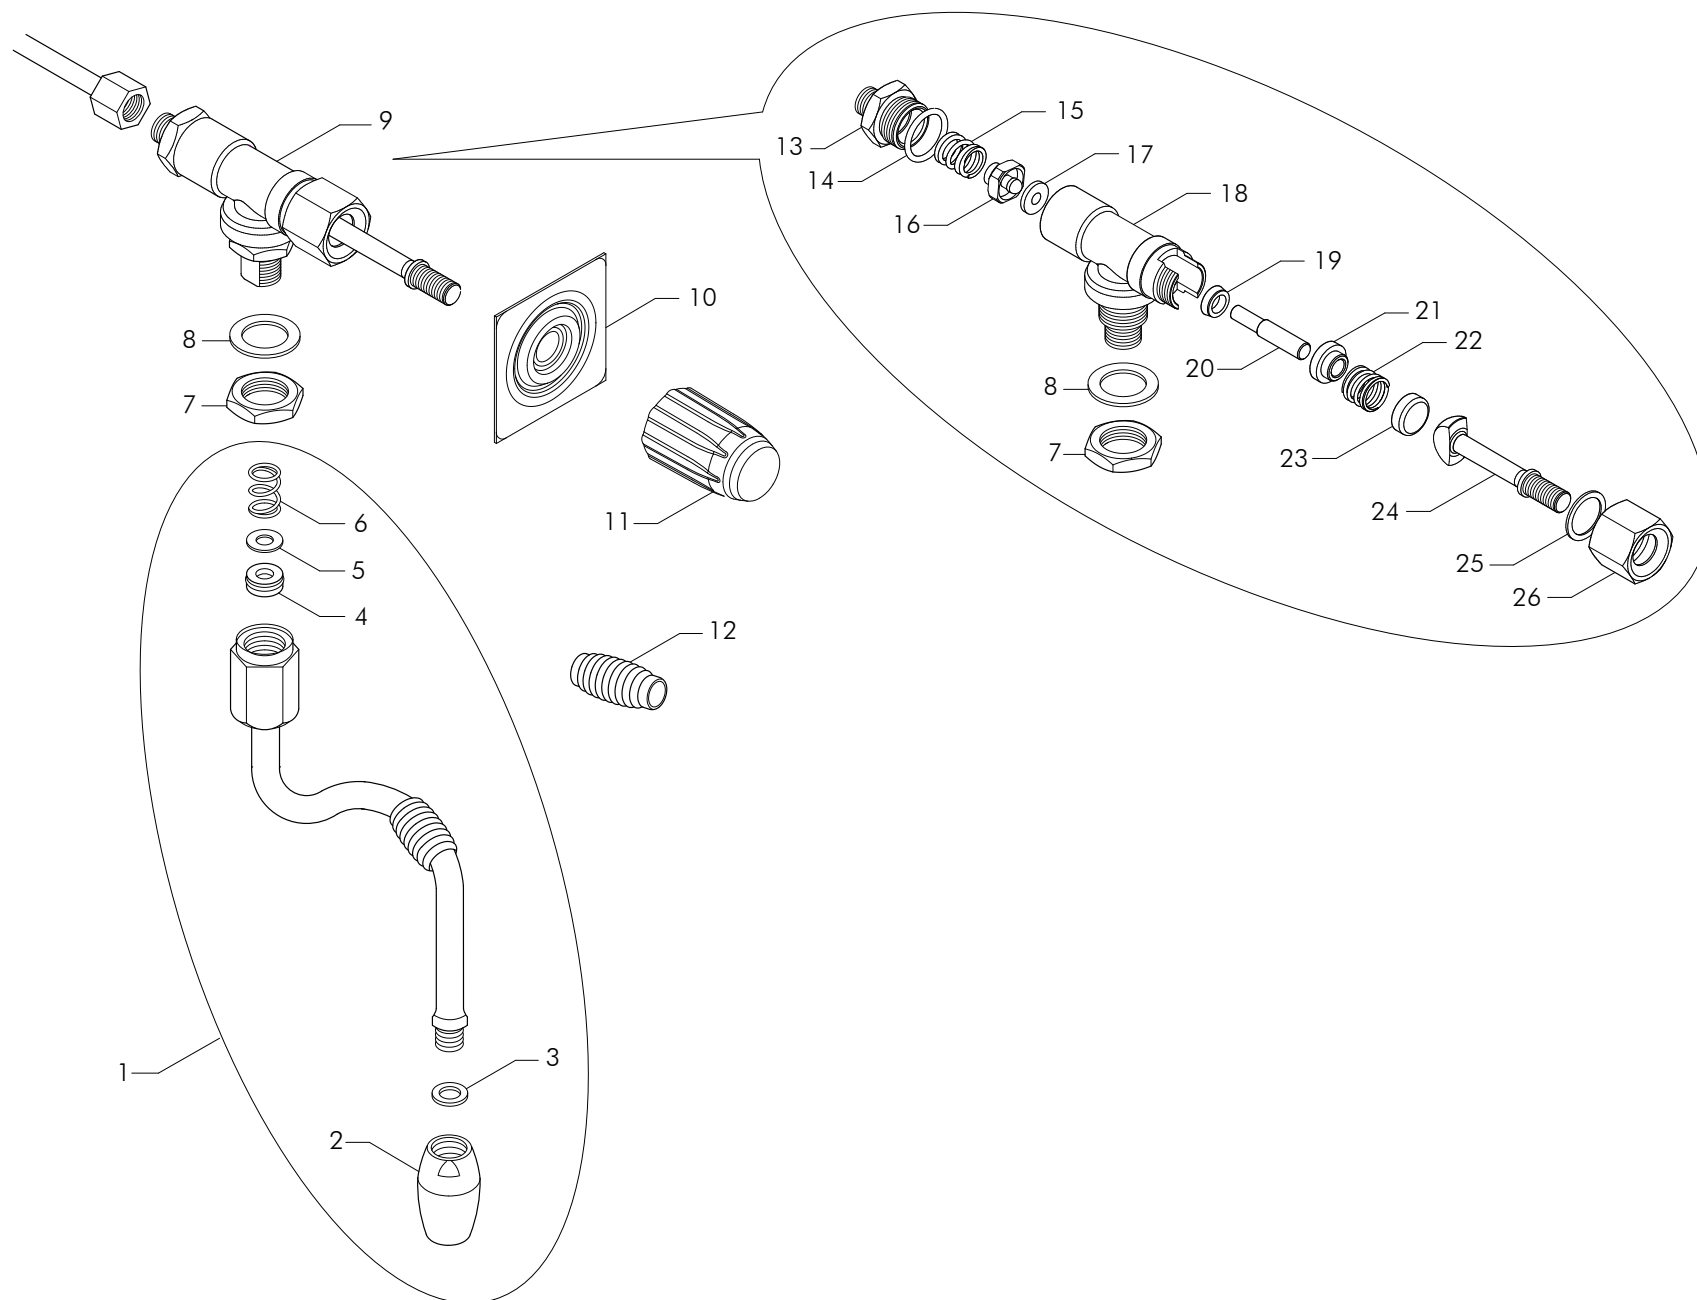

VAPORE - STEAM - VAPEUR - DAMPF

Pos	Cod.	Denominazione - IT -	Denomination - GB -	Denomination - FR -	Denomination - DE -
1	WY25763172	ASSIEME TUBO VAPORE INOX	ASS. STEAM TAP INOX	ENSEMBLE TUBE VAPEUR INOX	ZUSAMMEN DAMPFROHR INOX
2	WY25763074	SPRUZZATORE VAPORE INOX TUBO D.10 4 FORI	S.STEEL STEAM SPRAYER D.10 4 FORI	PULVERISATEUR VAPEUR D.10 4 FORI	INNENSPRITZDUSE D.10 4 FORI
3	WY12662	GUARNIZIONE ALL.SPRUZZATORE VAP.INOX D.10	ALUM.SEAL FOR ST.STEEL STEAM	JOINT ALU GICLEUR VAP. INOX D.10	ALUMINIUMDICHT.DAMPFSTR.EDELSTAHL D.10
4	WY12661	GUARNIZIONE OR CON LUNETTA P.MOLLA	OR REST FOR ST.STEEL STEAM PIPE	OR LUNETTE P.RESSORT TUYAU VAP. INOX	HALBE OR-DICHT.F.FEDER DAMPFROHR ED
5	WY23260018	RONDELLA ELASTICA D-14,2 Sp.1	WASHER D-14,2	RONDELLE D-14,2	SCHEIBE D-14,2
6	WY10465001	MOLLA De 11,4 Df1,7 AISI 302	STEAM SPRING S.STEEL	RESSORT AISI	DAMPF HAHNFEDEN STAHL
7	WY25384004	DADO OTTONE RUBINETTO A LEVA -12-	BRASS NUT -12-	ECROU LAITON -12-	MESSING-MUTTER -12-
8	WY23292005	RONDELLA M24	BUSHEL M24	JOINT M24	DICHTUNG M24
9	WY20233018	RUBINETTO A LEVA -12-	LEVER STEAM TAP	ROBINET LEVIER	WASSERHAHN HEBEL
10	WY15259005	SOFFIETTO	BELLOWS Q 55X20X7	SOUFFLET	BALG
11	WY15278057	MANOPOLA COMPLETA RUBINETTO A LEVA	TAP KNOB LEVER	TAP BOUTON LEVIER	KNOPF TAP HEBEL
12	WY15296001	GOMMINO ANTISCOTTAURA D.10	ANTI-BURNING RUBBER EL. FOR STEAM PIPE	ELEMENT ANTI-BRULURE POUR TUYAU VAP.D10	GUMMI GEGEN VERBRENNUNGEN F. DAMPFROHR
13	WY25678050	RACCORDO 1/4M	CONNECTOR 1/4M	RACCORD 1/4M	ANSCHLUSS 1/4M
14	WY12204050	GUARNIZIONE OR	GASKET OR	JOINT OR	DICHTUNG OR
15	WY10452051	MOLLA PISTONCINO	SPRING	RESSORT	FEDER
16	WY25616050	PISTONCINO	PISTON	PISTON	KOLBEN
17	WY12204051	GUARNIZIONE	GASKET	JOINT	DICHTUNG
18	WY4653003003	CORPO RUBINETTO	TAP BODY	CORPS DE ROBINET	HAHNKORPER
19	WY12204052	GUARNIZIONE	GASKET	JOINT	DICHTUNG
20	WY25385052	PERNO RUBINETTO	PIN	PIVOT	STIFT
21	WY15191050	GUIDA TEFLON	GUIDE TEFLON	GLISSIERE TEFLON	SCHIENE TEFLON
22	WY10452050	MOLLA	SPRING	RESSORT	FEDER
23	WY25385051	CAPPUCCIO SEDE MOLLA	HOOD SPRING SEAT	CHAPEAU SIEGE DU RESSORT	HOOD FEDERTELLER
24	WY25309050	ASTA RUBINETTO A LEVA	TAF SHAFT	TIGE ROBINET	HAHNSTANGE
25	WY25655050	RONDELLA SPESSORE DADO	BUSHEL	JOINT	DICHTUNG
26	WY25385050	DADO	NUT	ECROU	MUTTER