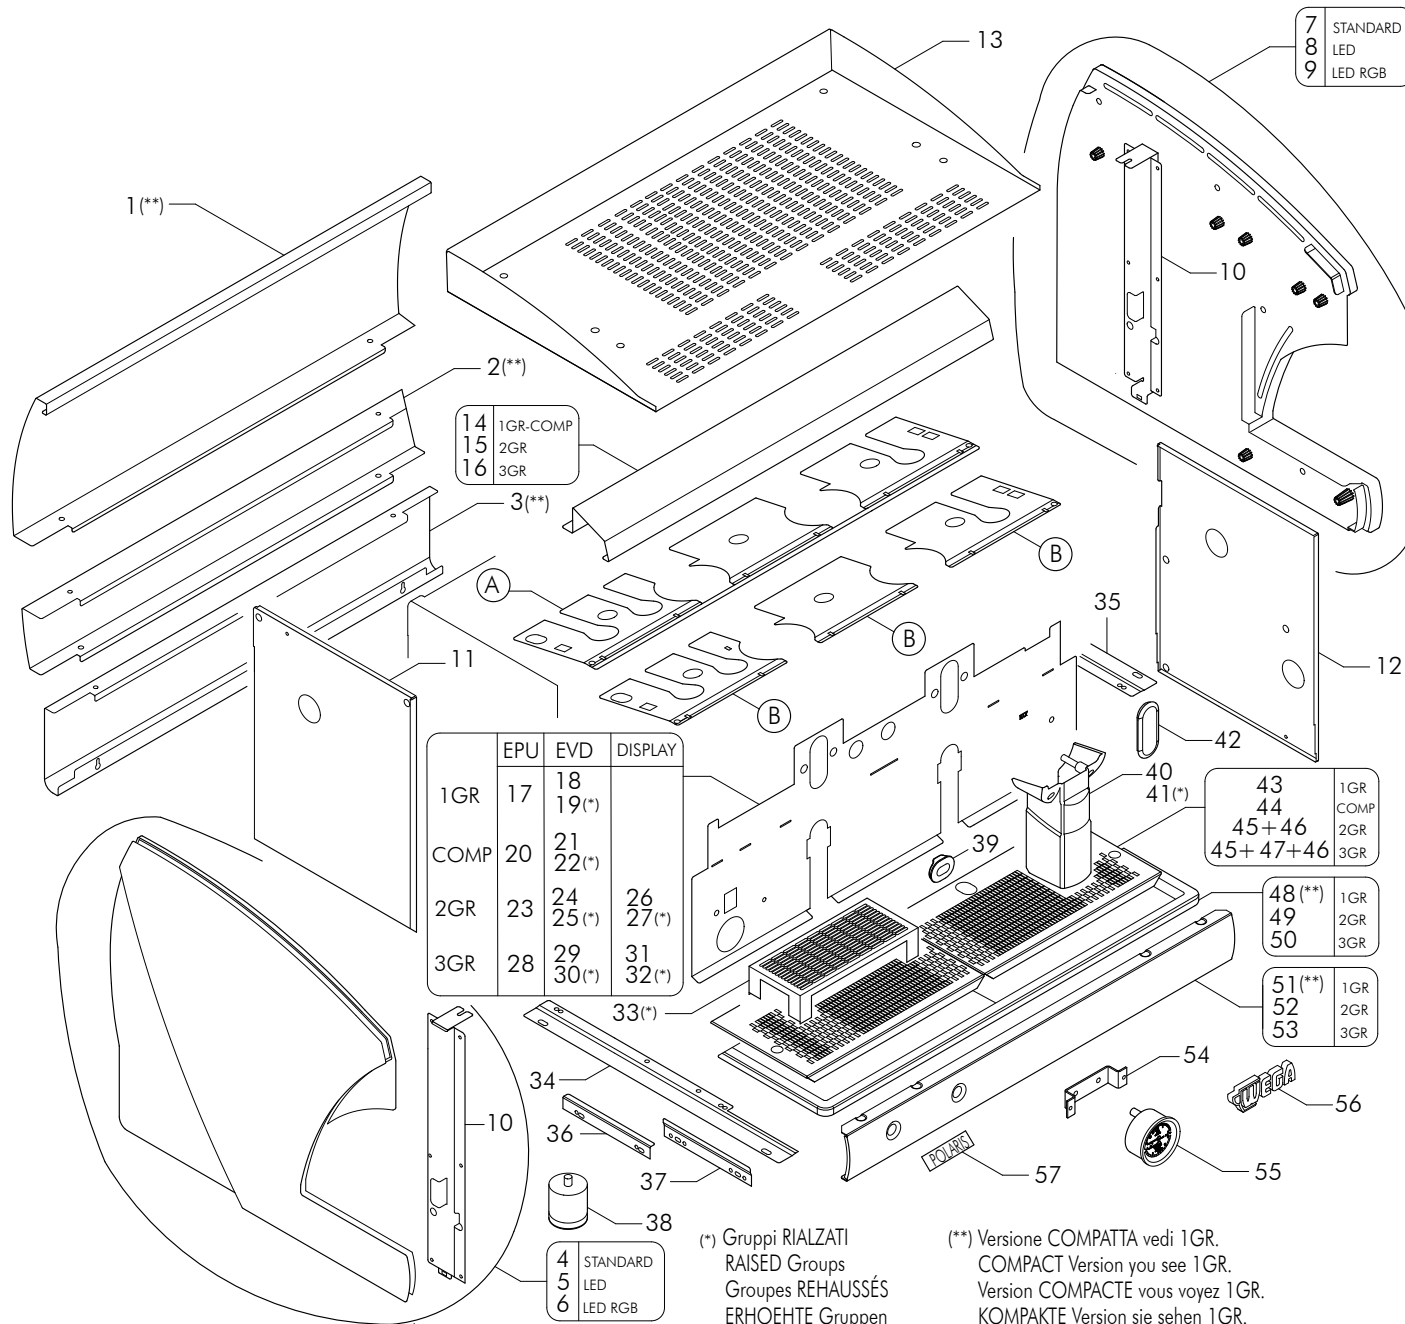

EPU	EVD	DISPLAY
1GR	17	18 19(*)	
COMP	20	21 22(*)	
2GR	23	24 25(*)	26 27(*)
3GR	28	29 30(*)	31 32(*)

43	1GR
44	COMP
45+46	2GR
45+47+46	3GR

48(**)	1GR
49	2GR
50	3GR

51(**)	1GR
52	2GR
53	3GR

(*) Gruppi RIALZATI
RAISED Groups
Groupes REHAUSSÉS
ERHOEHTE Gruppen

(**) Versione COMPATTA vedi 1GR.
COMPACT Version you see 1GR.
Version COMPACTE vous voyez 1GR.
KOMPAKTE Version sie sehen 1GR.

GRUPPI STANDARD/STANDARD GROUPS				
A	1GR	65	69	
	COMP	66	70	con with LED
	2GR	67	71	
	3GR	68	72	

GRUPPI RIALZATI/RAISED GROUPS			
B	1GR	73 + 74	senza without LED
	COMP	75 + 76 + 77	
	2-3GR	78 + 79 + 80	
	1GR	81 + 82	con with LED
COMP	83 + 84		
2-3GR	85 + 86 + 87