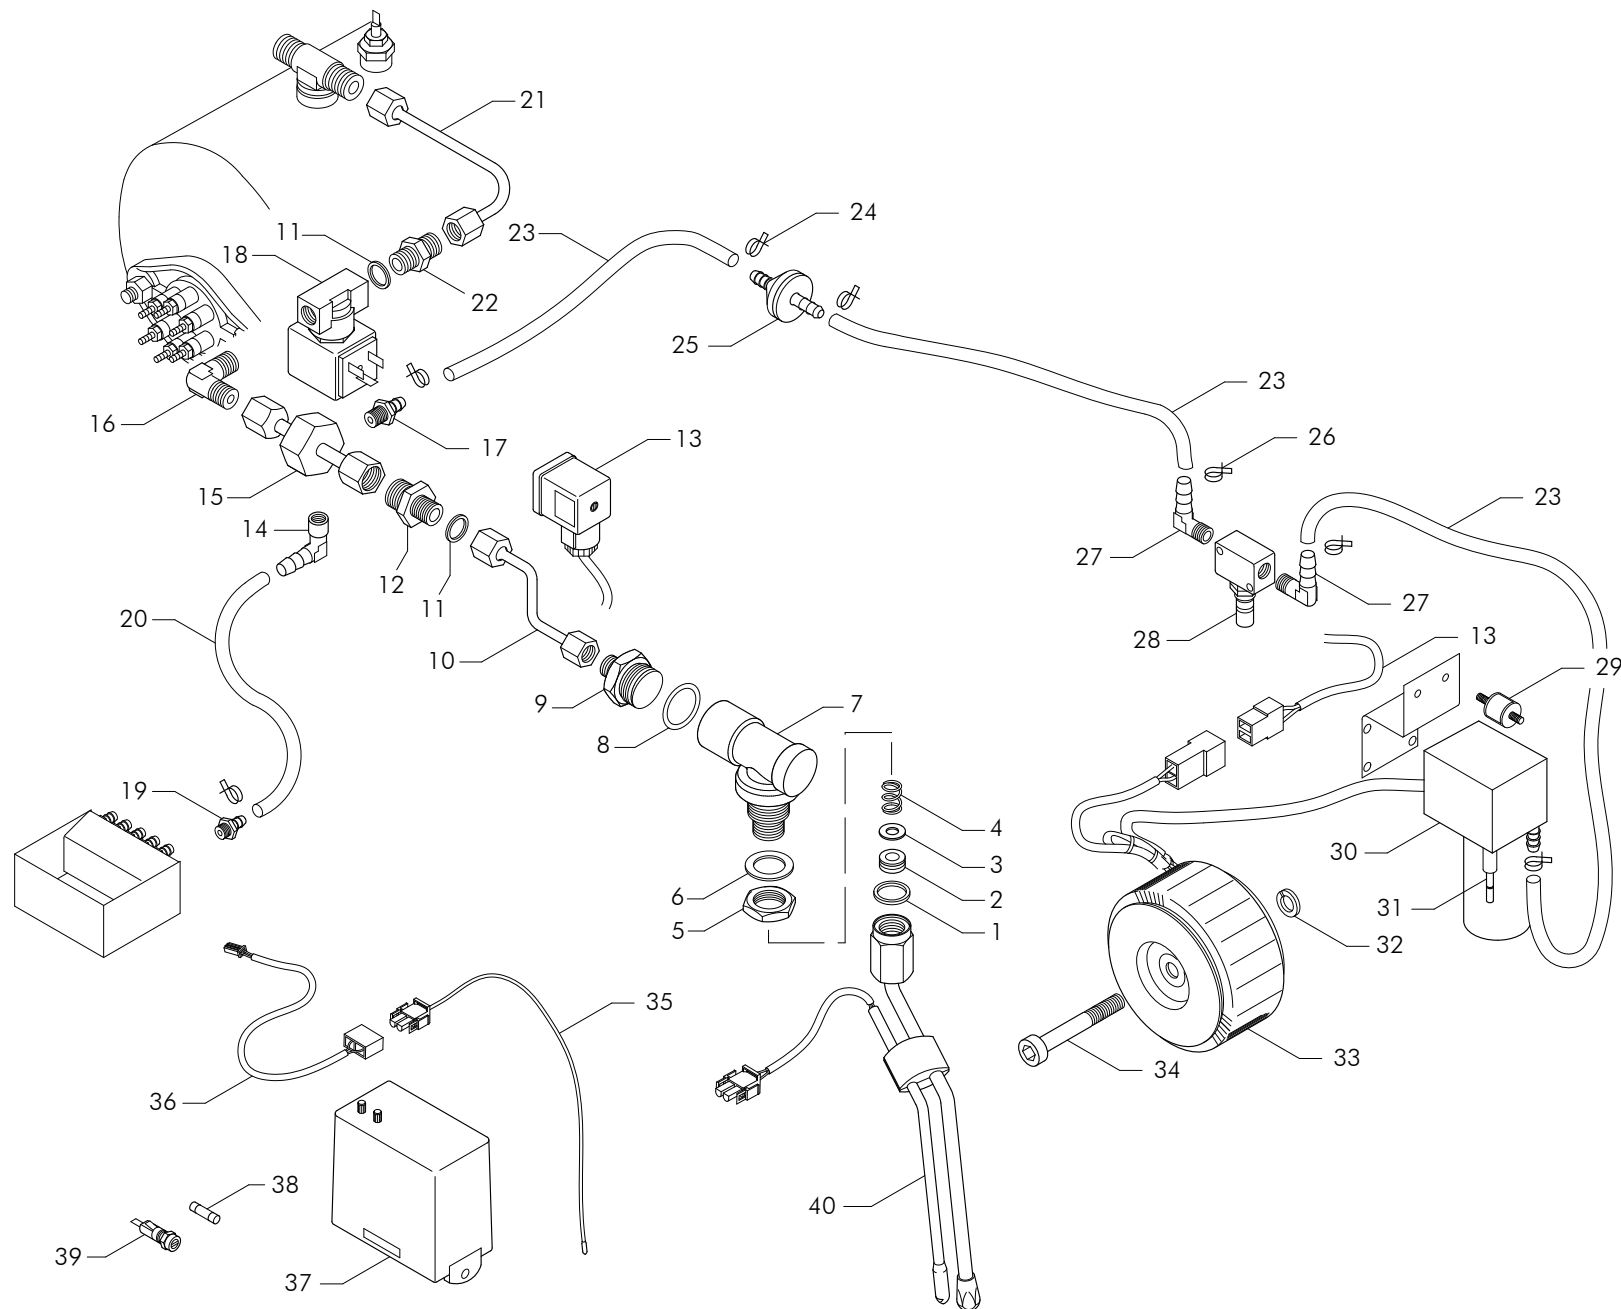

AUTOSTEAMER