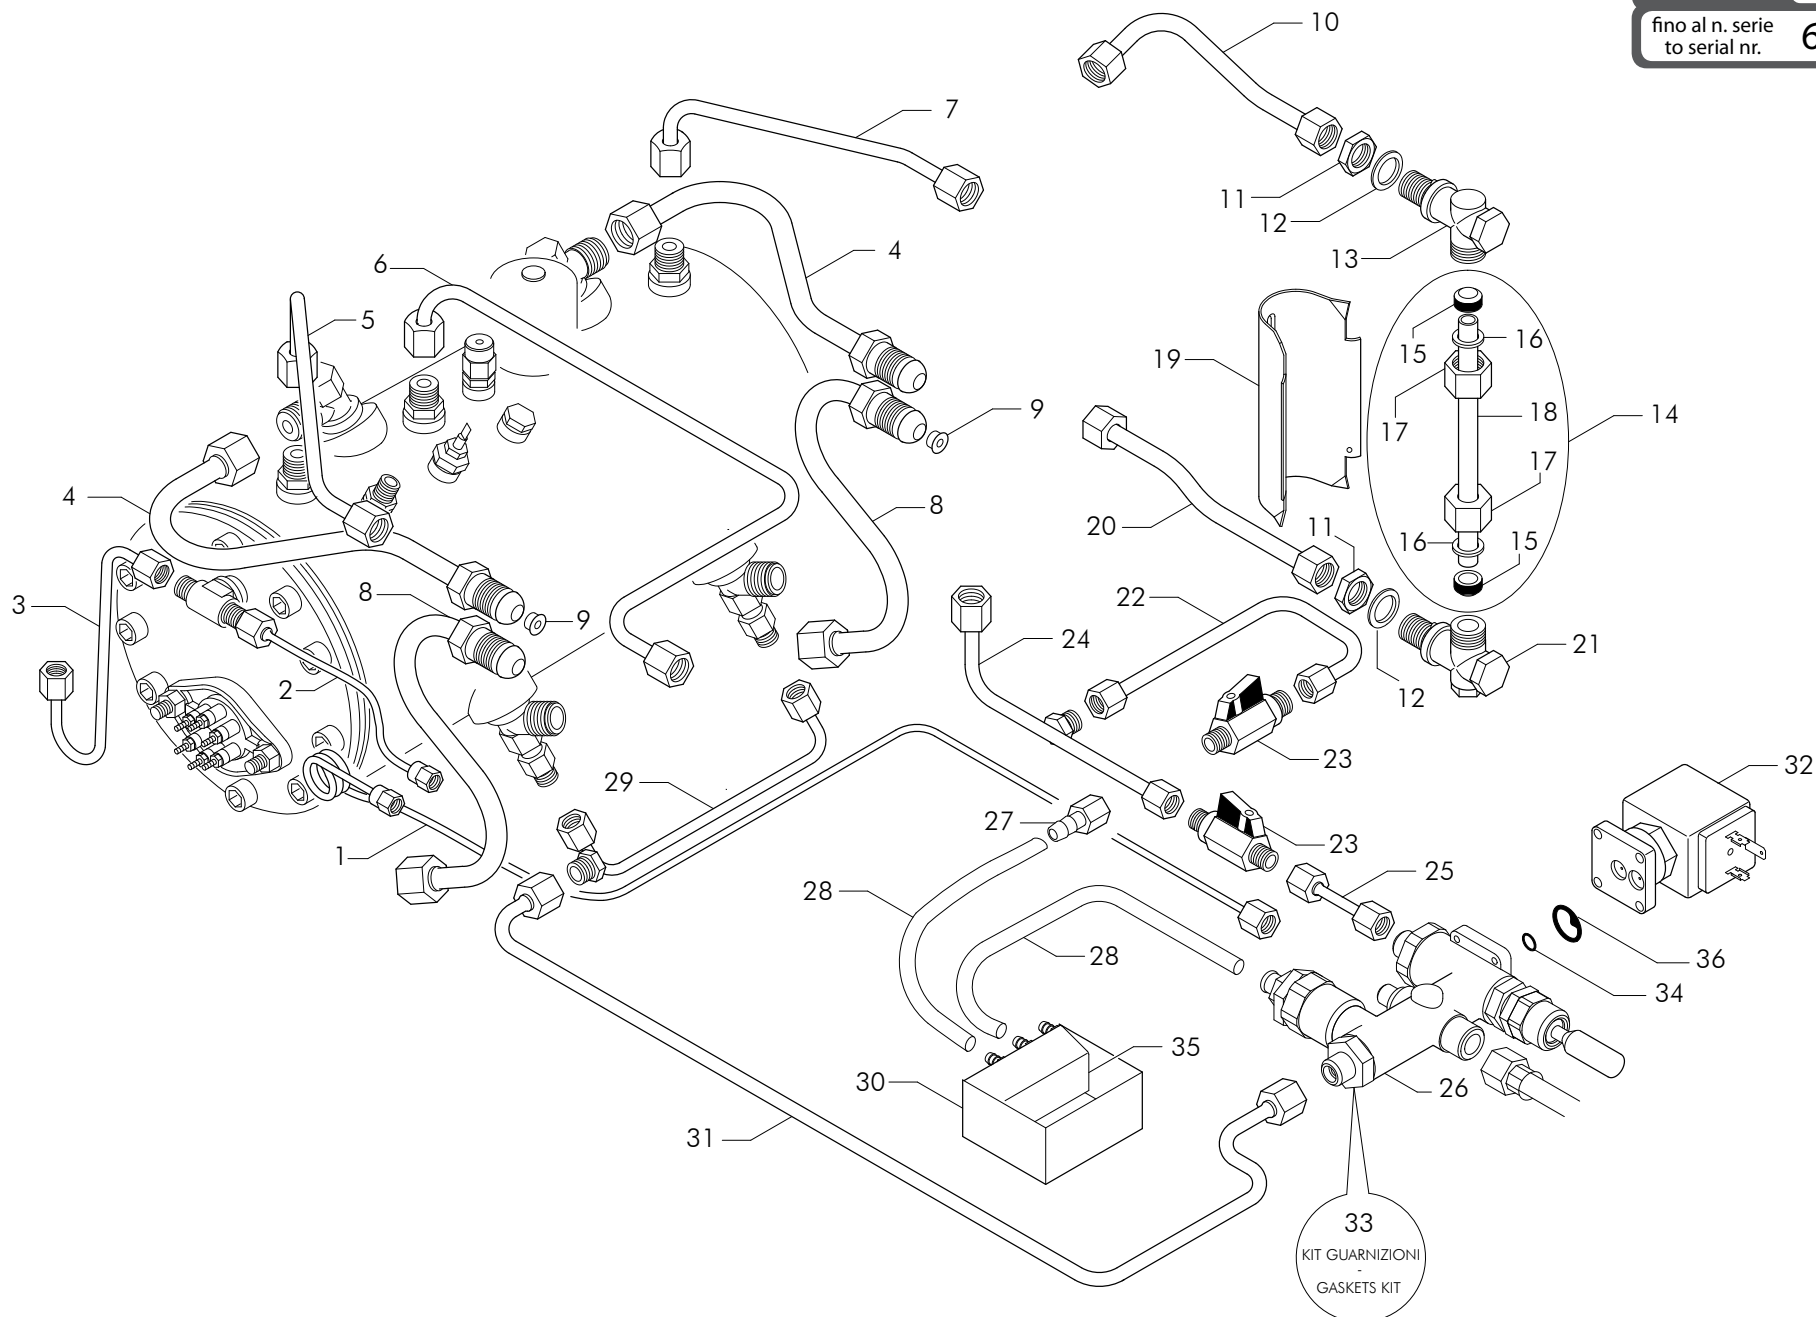

Pos	Cod.	Denominazione - IT -	Denomination - GB -	Denomination - FR -	Denomination - DE -
1	WY52003058	TUBO D-2 L.1000	TUBE D-2 L.1000	TUYAU D-2 L.1000	ROHR D-2 L.1000
2	WY52001437	TUBO D-4 L.435	TUBE D-4 L.435	TUYAU D-4 L.435	ROHR D-4 L.435
3	WY52003248	TUBO D-6 L.105	TUBE D-6 L.105	TUYAU D-6 L.105	ROHR D-6 L.105
4	WY52002708	TUBO D-12 L.295	TUBE D-12 L.295	TUYAU D-12 L.295	ROHR D-12 L.295
5	WY52003245	TUBO D-8 L.285	TUBE D-8 L.285	TUYAU D-8 L.285	ROHR D-8 L.285
6	WY52003247	TBS.D-8 L.300	TUBE D-8 L.300	TUYAU D-8 L.300	ROHR D-8 L.300
7	WY52003244	TUBO D-8 L.285	TUBE D-8 L.285	TUYAU D-8 L.285	ROHR D-8 L.285
8	WY52002893	TUBO D-12 L.245	TUBE D-12 L.245	TUYAU D-12 L.245	ROHR D-12 L.245
9	WY23293	STROZZATURA RICIRCOLO GR D 4	REDUCED CONNECTOR OF GROUP D4	RACCORD REDUIT DU GROUPE D4	VERKLEINERTE FITTING DER GRUPPE D4
9	WY23293000	STROZZATURA RICIRCOLO GR D 2.5	REDUCED CONNECTOR OF GROUP D2.5	RACCORD REDUIT DU GROUPE D2.5	VERKLEINERTE FITTING DER GRUPPE D2.5
10	WY52002700	TUBO D-10 L.185	TUBE D-10 L.185	TUYAU D-10 L.185	ROHR D-10 L.185
11	WY25356	CONTRODADO OTTONE 3/8	BRASS LOCK NUT 3/8	CONTRE-ECROU LAITON 3/8	MESSING-GEGENMUTTER 3/8
12	WY25651	RONDELLA OTTONE 3/8	BRASS WASHER 3/8	RONDELLE LAITON 3/8	MESSINGSCHIEBE 3/8
13	WY53002	CORPO LIVELLO SUPERIORE	UPPER LEVEL CONNECTOR	CORPS DE NIVEAU SUPERIEUR	OBERNIVEAUKORPER
14	WY56001	ASSIEME TUBO LIVELLO	LEVEL TUBE UNIT	ENSEMBLE TUBE DE NIVEAU	ROHRSATZ FUR NIVEAU
15	WY12200	GUARNIZIONE 16x10x8	GASKET 16X10X8	JOINT 16X10X8	DICHTUNG 16x10x8
16	WY25652	RONDELLA OTTONE D17.8	BRASS WASHER D.17.8	RONDELLE LAITON D.17.8	MESSING-SCHIEBE D.17.8
17	WY25383	DADO OTTONE M20x1.5	BRASS NUT 20X1.5	ECROU LAITON 20X1.5	MESSING-MUTTER 20x1.5
18	WY21300	TUBO VETRO LIVELLO 11x8x170	GLASS LEVEL TUBE 11X8X170	TUBE NIVEAU EN VERRE 11X8X170	NIVEAU GLASROHR 11x8x170
19	WY44002	COPRILIVELLO VERNICIATO BIANCO	LEVEL INDICATOR COVER PAINTED WHITE	COUVRE-NIVEAU LAQUE BLANC	NIVEAUDECKEL
20	WY52003232	TUBO D-10 L.110	TUBE D-10 110	TUYAU D-10 L.260	ROHR D-10 L.260
21	WY56005	ASSIEME CORPO LIVELLO INFERIORE	LOWER LEVEL BODY UNIT	ENSEMBLE CORPS DE NIVEAU INFERIEUR	UNTER NIVEAUKORPER
22	WY52003273	TUBO D-8 L.160	TUBE D-8 L.160	TUYAU D-8 L.160	ROHR D-8 L.160
23	WY4620354001	VALVOLA CHIUSURA L.40	PRESSURE RELEASE TAP BULK UNIT L.40	CLAPET FERMETURE AUT.ARRIVEE EAU	ABSPERRVENTIL x AUT.WASSERZUFUHR L.40
24	WY52003268	TUBO D-8 L.190	TUBE D-8 L.190	TUYAU D-8 L.190	ROHR D-8 L.190
25	WY52001590	TUBO D-6 L.28	TUBE D-6 L.28	TUYAU D-6 L.28	ROHR D-6 L.28
26	WY61016001	DISTRIBUTORE CARICO ACQUA	WATER DISTRIBUTION BLOCK	DISTRIBUTEUR EAU	WASSER VERTEILER
27	WY23228025	RACC.DRITTO 1/4F +PORTAGOMMA D-8 OT/Ni	HOSE CONNECTION 1/4F D-8	PORTE-CAOUTCHOUC 1/4F D-8	GUMMIHALTER 1/4F D-8
28	WY15477014	TUBO SILICONE PLATINICO 7x11	SILICON TUBE 7x11	TUBE EN SILICONE 7x11	ROHR SILIKON 7x11
29	WY52003014	TUBO D-6 L.245	TUBE D-6 L.245	TUYAU D-6 L.245	ROHR D-6 L.245
30	WY15502003	VASCETTA SCARICO BACINELLA	DRAIN PAN	DRAIN DE LA BAIGNOIRE	BADEWANNEABLAUF
31	WY52003276	TUBO D-6 L.450	TUBE D-6 L.450	TUYAU D-6 L.450	ROHR D-6 L.450
32	WY4718159003	ELETTRIVALVOLA AEA IN BASE 220/240V 50-60Hz	SOLENOID VALVE 220/240V 50-60Hz	ELECTROVANNE 220/240V 50-60Hz	ELEKTROVENTIL 220/240V 50-60Hz
32	WY4718181004	ELETTRIVALVOLA 2V AEA 110-120V/60 NSF	SOL.VALVE 2V AEA 110-120V/60 NSF	ELECTROVANNE 2V AEA 110-120V/60 NSF	ELEKTROVENTIL 2V AEA 110-120V/60 NSF
32	WY4718181005	ELETTRIVALVOLA 2V AEA 208-240/60 NSF	EL.2V AEA 208-240/60 2019F1	ELECTROVANNE 2V AEA 208-240/60 NSF	ELEKTROVENTIL 2V AEA 20/-240/60 NSF
33	WY83120005R	KIT GUARNIZIONI DISTRIBUTORE MULTIFUNZ.	GASKET KIT DISTRIBUTOR	KIT JOINT DISTRIBUTEUR	DICHTUNGSSATZ VERTEILER
34	WY12299002	GUERNIZIONE ROSSA PICCOLA 7GRS03 EV.GRP	RED GASKET	JOINT ROUGE	DICHTUNG ROT
35	WY15502002	PARATIA ROMPIGETTO VASCETTA SCARICO	BULKHEAD	CLOISON	SCHOTT
36	WY12299001	GUARNIZIONE VERDE A GOCCIA 7GRS02 EV.GRP	GASKET	JOINT	DICHTUNG