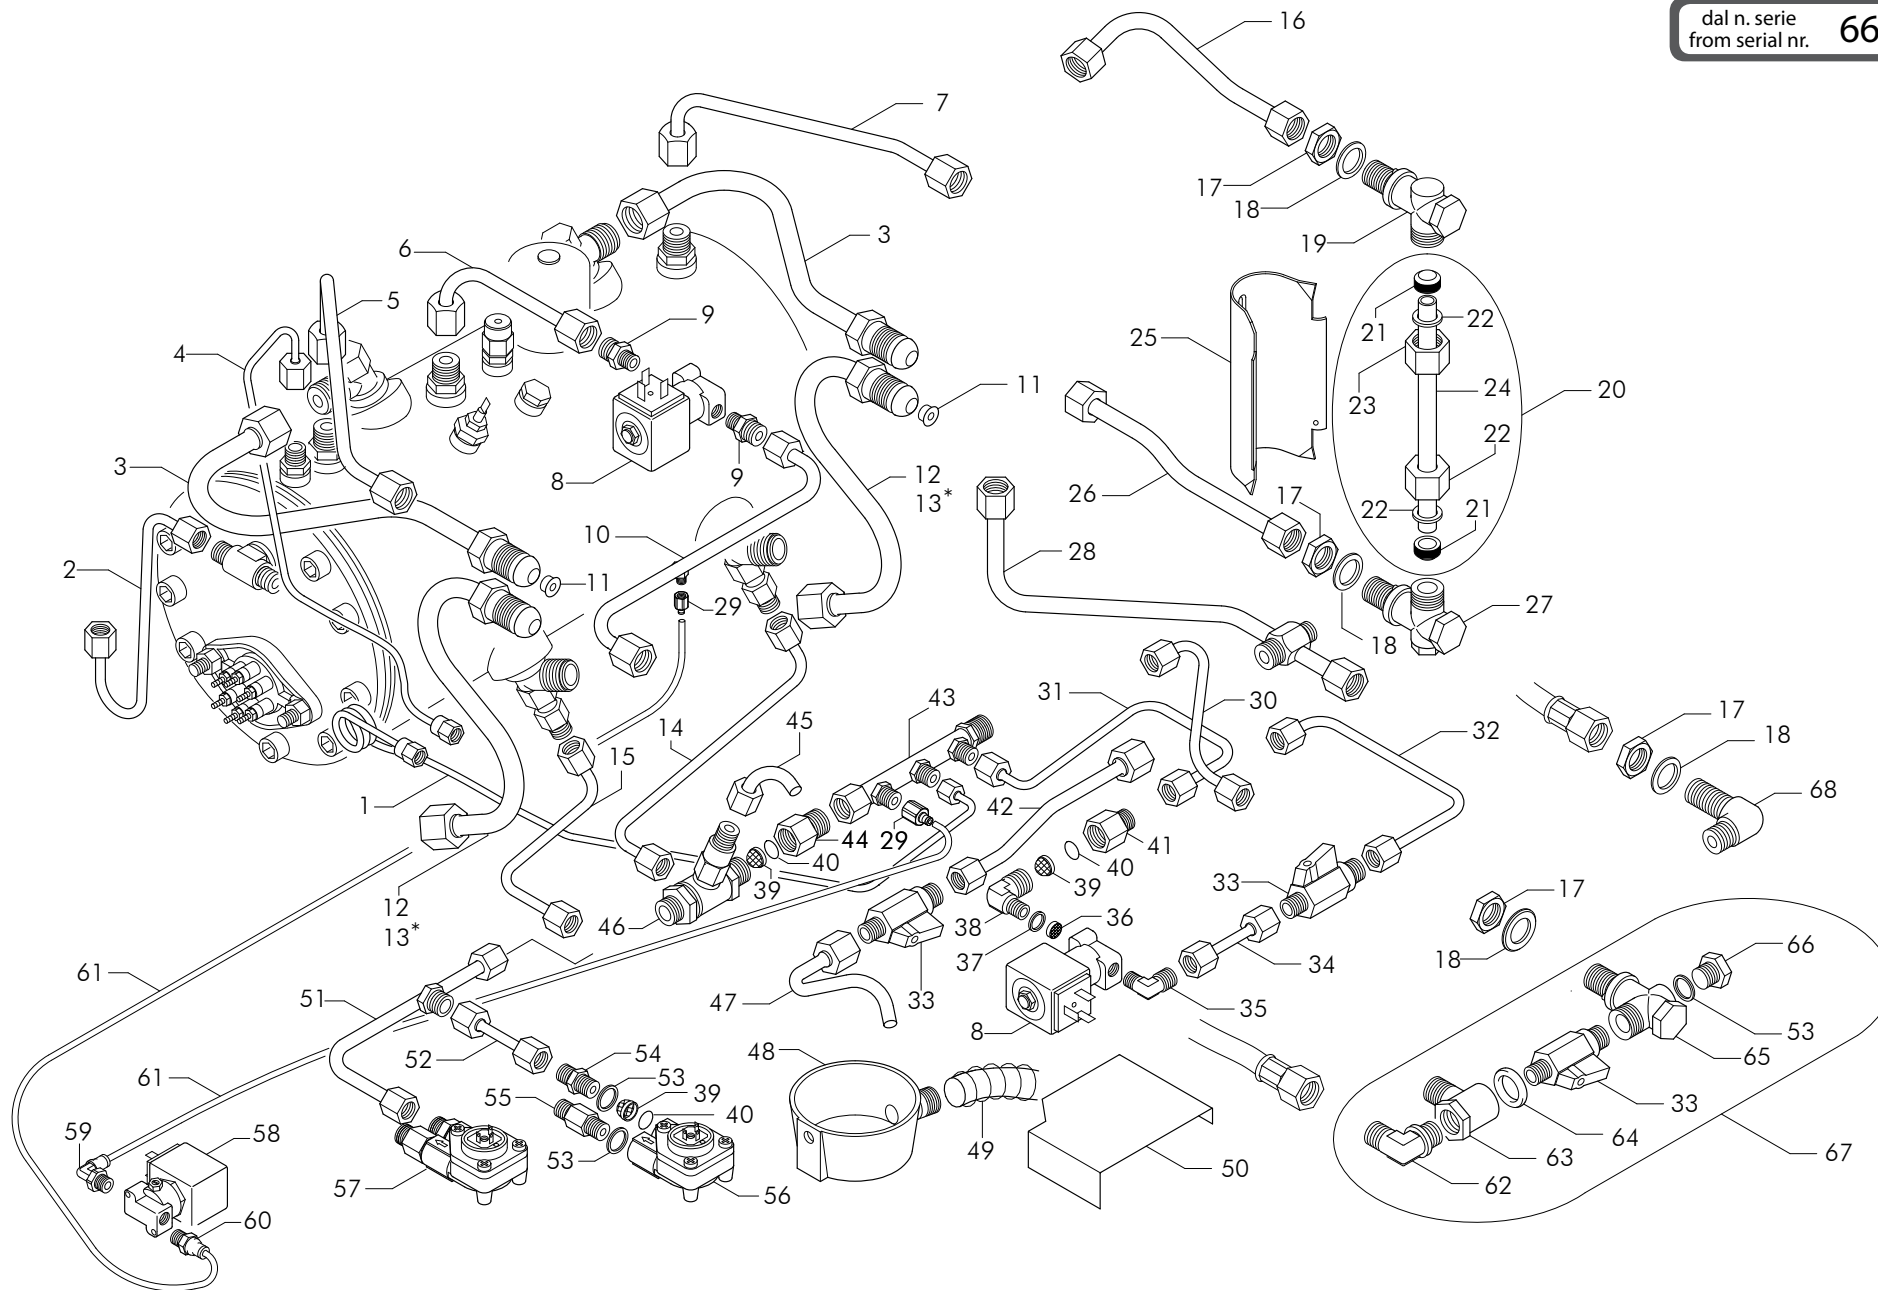

* Gruppo ALTO - RAISED group

Pos	Cod.	Denominazione - IT -	Denomination - GB -	Denomination - FR -	Denomination - DE -
1	WY52000110	TUBO D-4 L.730	TUBE D-4 L.730	TUYAU D-4 L.730	ROHR D-4 L.730
2	WY52003248	TUBO D-6 L.105	TUBE D-6 L.105	TUYAU D-6 L.105	ROHR D-6 L.105
3	WY52002708	TUBO D-12 L.295	TUBE D-12 L.295	TUYAU D-12 L.295	ROHR D-12 L.295
4	WY52001437	TUBO D-4 L.435	TUBE D-4 L.435	TUYAU D-4 L.435	ROHR D-4 L.435
5	WY52003245	TUBO D-8 L.285	TUBE D-8 L.285	TUYAU D-8 L.285	ROHR D-8 L.285
6	WY52003029	TUBO D-8 L.205	TUBE D-8 L.205	TUYAU D-8 L.205	ROHR D-8 L.205
7	WY52003244	TUBO D-8 L.285	TUBE D-8 L.285	TUYAU D-8 L.285	ROHR D-8 L.285
8	WY4618162005	ELETTRIVALVOLA AEA 220-240V 50-60Hz VDE	SOL.VALVE WATER REFILL 220/240 50/60HZ	ELECTROVANNE REA 220/240V 50/60Hz VDE/	ELEKTROVENTIL AWZ 230/250 V 50/60 Hz
9	WY25707	RACCORDO 1/8x1/4	CONNECTOR 1/8x1/4	RACCORD 1/8x1/4	ANSCHLUSS 1/8x1/4
10	WY52003246	TUBO D-8 L.390	TUBE D-8 L.390	TUYAU D-8 L.390	ROHR D-8 L.390
12	WY52002893	TUBO D-12 L.255	TUBE D-12 L.255	TUYAU D-12 L.255	ROHR D-12 L.255
13	WY52002979	TBS.D-12 L.275	TUBE D-12 L.275	TUYAU D-12 L.275	ROHR D-12 L.275
14	WY52003205	TUBO D-6 L.230	TUBE D-6 L.230	TUYAU D-6 L.230	ROHR D-6 L.230
15	WY52003204	TUBO D-6 L.320	TUBE D-6 L.320	TUYAU D-6 L.320	ROHR D-6 L.320
16	WY52002700	TUBO D-10 L.185	TUBE D-10 L.185	TUYAU D-10 L.185	ROHR D-10 L.185
17	WY25356	CONTRODADO OTTONE 3/8	BRASS LOCK NUT 3/8	CONTRE-ECROU LAITON 3/8	MESSING-GEGENMUTTER 3/8
18	WY25651	RONDELLA OTTONE 3/8	BRASS WASHER 3/8	RONDELLE LAITON 3/8	MESSINGSCHIEBE 3/8
19	WY53002	CORPO LIVELLO SUPERIORE	UPPER LEVEL CONNECTOR	CORPS DE NIVEAU SUPERIEUR	OBERNIVEAUKORPER
20	WY56001	ASSIEME TUBO LIVELLO	LEVEL TUBE UNIT	ENSEMBLE TUBE DE NIVEAU	ROHRSATZ FUR NIVEAU
21	WY12200	GUARNIZIONE 16x10x8	GASKET 16X10X8	JOINT 16X10X8	DICHTUNG 16x10x8
22	WY25652	RONDELLA OTTONE D17.8	BRASS WASHER D.17.8	RONDELLE LAITON D.17.8	MESSING-SCHIEBE D.17.8
23	WY25383	DADO OTTONE M20x1.5	BRASS NUT 20X1.5	ECROU LAITON 20X1.5	MESSING-MUTTER 20x1.5
24	WY21300	TUBO VETRO LIVELLO 11x8x170	GLASS LEVEL TUBE 11X8X170	TUBE NIVEAU EN VERRE 11X8X170	NIVEAU GLASROHR 11x8x170
25	WY44002	COPRILIVELLO VERNICIATO BIANCO	LEVEL INDICATOR COVER PAINTED WHITE	COUVRE-NIVEAU LAQUE BLANC	NIVEAUDECKEL
26	WY52003232	TUBO D-10 L.110	TUBE D-10 110	TUYAU D-10 L.260	ROHR D-10 L.260
27	WY56005	ASSIEME CORPO LIVELLO INFERIORE	LOWER LEVEL BODY UNIT	ENSEMBLE CORPS DE NIVEAU INFERIEUR	UNTER NIVEAUKORPER
28	WY52003212	TUBO D-10 L.320	TUBE D-10 L.320	TUYAU D-10 L.320	ROHR D-10 L.320
29	WY23229052	RACCORDO RAPIDO DRITTO 1/4F D-4	CONNECTOR 1/4F D-4	RACCORD 1/4F D-4	ANSCHLUSS 1/4F D-4
30	WY52003223	TUBO D-8 L.165	TUBE D-8 L.165	TUYAU D-8 L.165	ROHR D-8 L.165
31	WY52003202	TUBO D-6 L.130	TUBE D-6 L.130	TUYAU D-6 L.130	ROHR D-6 L.130
32	WY52001589	TUBO D-6 L.275	TUBE D-6 L.275	TUYAU D-6 L.275	ROHR D-6 L.275
33	WY20354	VALVOLA CHIUSURA AEA	PRESSURE RELEASE TAP BULK UNIT	CLAPET FERMETURE AUT.ARRIVEE EAU	ABSPERRVENTIL x AUT.WASSERZUFUHR
34	WY52001590	TUBO D-6 L.28	TUBE D-6 L.28	TUYAU D-6 L.28	ROHR D-6 L.28
35	WY23201	RACCORDO GOM.D6.2 1/4M 1/8M-AEA	ELBOW BRASS CONNECTOR D6.2 1/4M 1/8M	RACCORD COUDE LAITON D6.2 1/4M 1/8M	MESSING-ANSCHLUSS D6.2 1/4M 1/8M
36	WY10251001	FILTRO IN ACCIAIO D-8 Sp.0,3	STEEL FILTER D-8 - 0.3 THICK	FILTRE EN ACIER D-8 Ep.0,3	STAHLFILTER D-8 Sp.0,3
37	WY12155	GUARNIZIONE RAME 8.5x5x1	COPPER GASKET 8.5X5X1	JOINT CU 8.5X5X1	CU DICHTUNG 8.5x5x1
38	WY23217	RACCORDO -L- D10 3/8x1/8 CON F 1.2	FITTING D10 3/8x1/8 AWI F 1.2	RACCORD GOMME D10 3/8x1/8 F 1.2	FITTING D10 3/8x1/8 MIT F 1.2
39	WY10254	FILTRO ACCIAIO 160-200 MESH	STEEL FILTER 160-200 MESH	FILTRE EN ACIER 160-200 MESH	STAHLFILTER 160-200 MESH