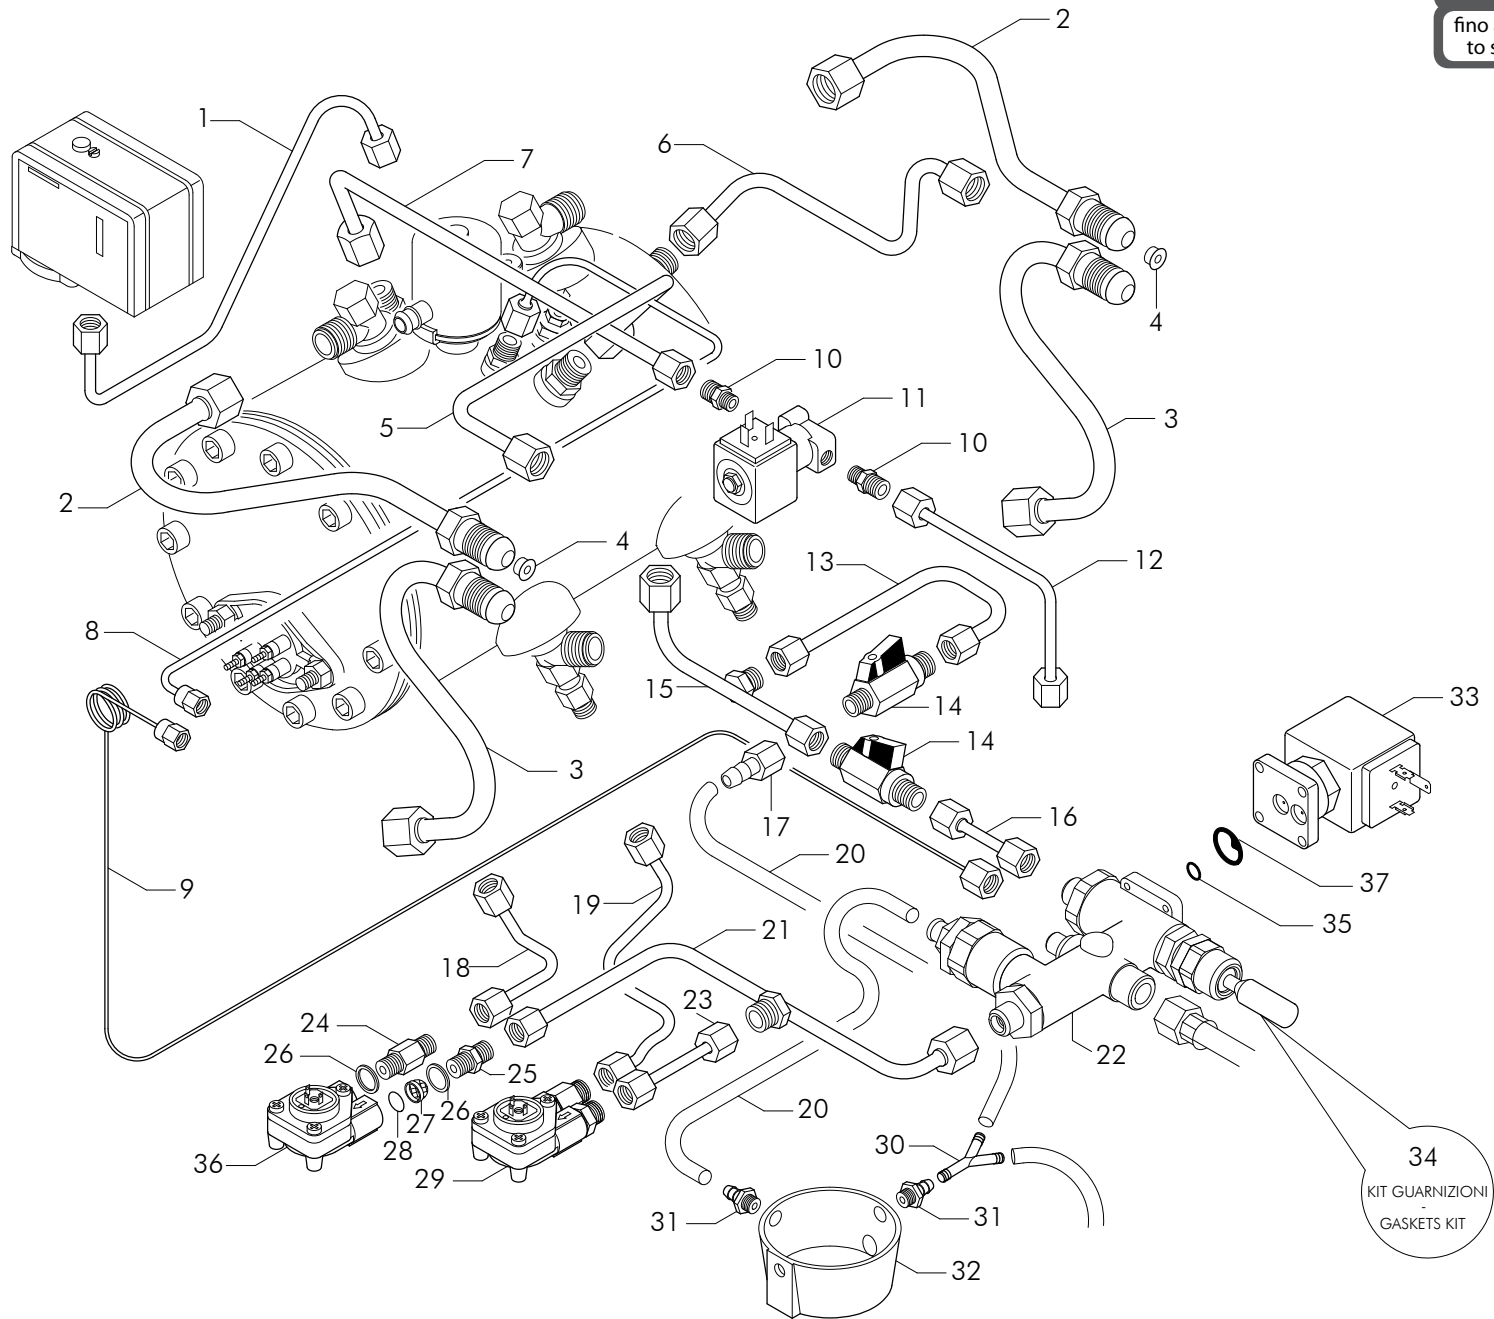

EVD COMPATTA

fino al n. serie
to serial nr. 668091