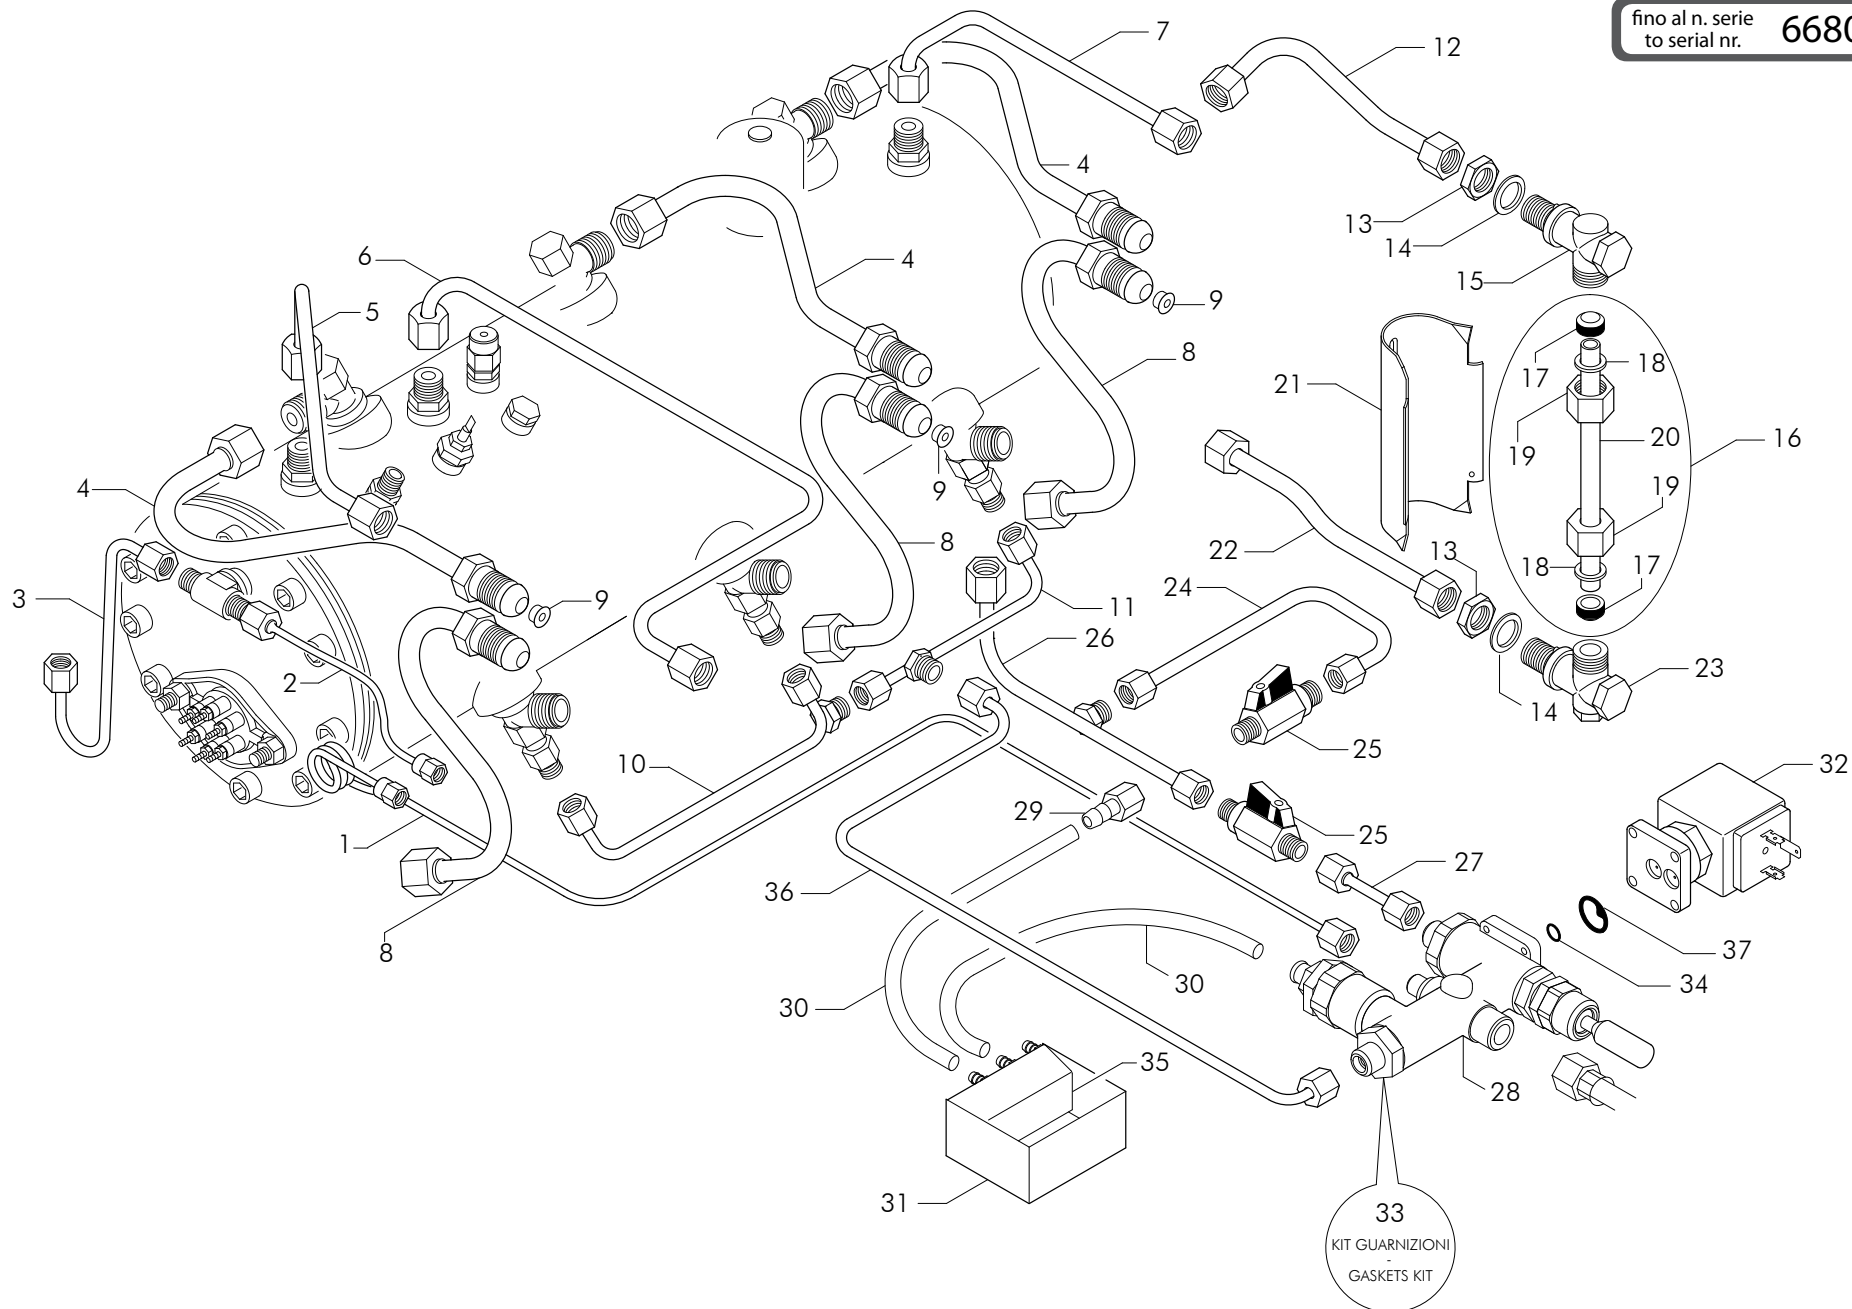

Pos	Cod.	Denominazione - IT -	Denomination - GB -	Denomination - FR -	Denomination - DE -
1	WY52003058	TUBO D-2 L.1000	TUBE D-2 L.1000	TUYAU D-2 L.1000	ROHR D-2 L.1000
2	WY52001437	TUBO D-4 L.435	TUBE D-4 L. 435	TUYAU D-4 L.435	ROHR D-4 L.435
3	WY52003248	TUBO D-6 L.105	TUBE D-6 L.105	TUYAU D-6 L.105	ROHR D-6 L.105
4	WY52002708	TUBO D-12 L.295	TUBE D-12 L.295	TUYAU D-12 L.295	ROHR D-12 L.295
5	WY52003245	TUBO D-8 L.285	TUBE D-8 L.285	TUYAU D-8 L.285	ROHR D-8 L.285
6	WY52003029	TUBO D-8 L.205	TUBE D-8 L.205	TUYAU D-8 L.205	ROHR D-8 L.205
7	WY52003244	TUBO D-8 L.285	TUBE D-8 L.285	TUYAU D-8 L.285	ROHR D-8 L.285
8	WY52002893	TUBO D-12 L.245	TUBE D-12 L.245	TUYAU D-12 L.245	ROHR D-12 L.245
9	WY23293000	STROZZATURA RICIRCOLO GR D 2.5	REDUCED CONNECTOR OF GROUP D2.5	RACCORD REDUIT DU GROUPE D2.5	VERKLEINERTE FITTING DER GRUPPE D2.5
10	WY52003014	TUBO D-6 L.245	TUBE D-6 L.245	TUYAU D-6 L.245	ROHR D-6 L.245
11	WY52003022	TUBO D-6 L.240	TUBE D-6 L.240	TUYAU D-6 L.240	ROHR D-6 L.240
12	WY52002700	TUBO D-10 L.185	TUBE D-10 L.185	TUYAU D-10 L.185	ROHR D-10 L.185
13	WY25356	CONTRODADO OTTONE 3/8	BRASS LOCK NUT 3/8	CONTRE-ECROU LAITON 3/8	MESSING-GEGENMUTTER 3/8
14	WY25651	RONDELLA OTTONE 3/8	BRASS WASHER 3/8	RONDELLE LAITON 3/8	MESSINGSCHLEIBE 3/8
15	WY53002	CORPO LIVELLO SUPERIORE	UPPER LEVEL CONNECTOR	CORPS DE NIVEAU SUPERIEUR	OBERNIVEAUKORPER
16	WY56001	ASSIEME TUBO LIVELLO	LEVEL TUBE UNIT	ENSEMBLE TUBE DE NIVEAU	ROHRSATZ FUR NIVEAU
17	WY12200	GUARNIZIONE 16x10x8	GASKET 16X10X8	JOINT 16X10X8	DICHTUNG 16x10x8
18	WY25652	RONDELLA OTTONE D17.8	BRASS WASHER D.17.8	RONDELLE LAITON D.17.8	MESSING-SCHLEIBE D.17.8
19	WY25383	DADO OTTONE M20x1.5	BRASS NUT 20X1.5	ECROU LAITON 20X1.5	MESSING-MUTTER 20x1.5
20	WY21300	TUBO VETRO LIVELLO 11x8x170	GLASS LEVEL TUBE 11X8X170	TUBE NIVEAU EN VERRE 11X8X170	NIVEAU GLASROHR 11x8x170
21	WY44002	COPRILIVELLO VERNICIATO BIANCO	LEVEL INDICATOR COVER PAINTED WHITE	COUVRE-NIVEAU LAQUE BLANC	NIVEAUDECKEL
22	WY52003232	TUBO D-10 L.110	TUBE D-10 110	TUYAU D-10 L.260	ROHR D-10 L.260
23	WY56005	ASSIEME CORPO LIVELLO INFERIORE	LOWER LEVEL BODY UNIT	ENSEMBLE CORPS DE NIVEAU INFERIEUR	UNTER NIVEAUKORPER
24	WY52003273	TUBO D-8 L.160	TUBE D-8 L.160	TUYAU D-8 L.160	ROHR D-8 L.160
25	WY4620354001	VALVOLA CHIUSURA L.40	PRESSURE RELEASE TAP BULK UNIT L.40	CLAPET FERMETURE AUT.ARRIVEE EAU	ABSPERRVENTIL x AUT.WASSERZUFUHR L.40
26	WY52003268	TUBO D-8 L.190	TUBE D-8 L.190	TUYAU D-8 L.190	ROHR D-8 L.190
27	WY52001590	TUBO D-6 L.28	TUBE D-6 L.28	TUYAU D-6 L.28	ROHR D-6 L.28
28	WY61016001	DISTRIBUTORE CARICO ACQUA	WATER DISTRIBUTION BLOCK	DISTRIBUTEUR EAU	WASSER VERTEILER
29	WY23228025	RACC.DRITTO 1/4F +PORTAGOMMA D-8 OT/Ni	HOSE CONNECTION 1/4F D-8	PORTE-CAOUTCHOUC 1/4F D-8	GUMMIHALTER 1/4F D-8
30	WY15477014	TUBO SILICONE PLATINICO 7x11	SILICON TUBE 7x11	TUBE EN SILICONE 7x11	ROHR SILIKON 7x11
31	WY15502003	VASCETTA SCARICO BACINELLA	DRAIN PAN	DRAIN DE LA BAIGNOIRE	BADEWANNEABLAUF
32	WY4718159003	ELETTRIVALVOLA AEA IN BASE 220/240V 50-60Hz	SOLENOID VALVE 220/240V 50-60Hz	ELECTROVANNE 220/240V 50-60Hz	ELEKTROVENTIL 220/240V 50-60Hz
32	WY4718181004	ELETTRIVALVOLA 2V AEA 110-120V/60 NSF	SOL.VALVE 2V AEA 110-120V/60 NSF	ELECTROVANNE 2V AEA 110-120V/60 NSF	ELEKTROVENTIL 2V AEA 110-120V/60 NSF
32	WY4718181005	ELETTRIVALVOLA 2V AEA 208-240/60 NSF	EL.2V AEA 208-240/60 2019F1	ELECTROVANNE 2V AEA 208-240/60 NSF	ELEKTROVENTIL 2V AEA 20/-240/60 NSF
33	WY83120005R	KIT GUARNIZIONI DISTRIBUTORE MULTIFUNZ.	GASKET KIT DISTRIBUTOR	KIT JOINT DISTRIBUTEUR	DICHTUNGSSATZ VERTEILER
34	WY12299002	GUERNIZIONE ROSSA PICCOLA 7GRS03 EV.GRP	RED GASKET	JOINT ROUGE	DICHTUNG ROT
35	WY15502002	PARATIA ROMPIGETTO VASCETTA SCARICO	BULKHEAD	CLOISON	SCHOTT
36	WY52003274	TUBO D-6 L.350 W070	TUBE D-6 L.350	TUYAU D-6 L.350	ROHR D-6 L.350
37	WY12299001	GUARNIZIONE VERDE A GOCCIA 7GRS02 EV.GRP	GASKET	JOINT	DICHTUNG