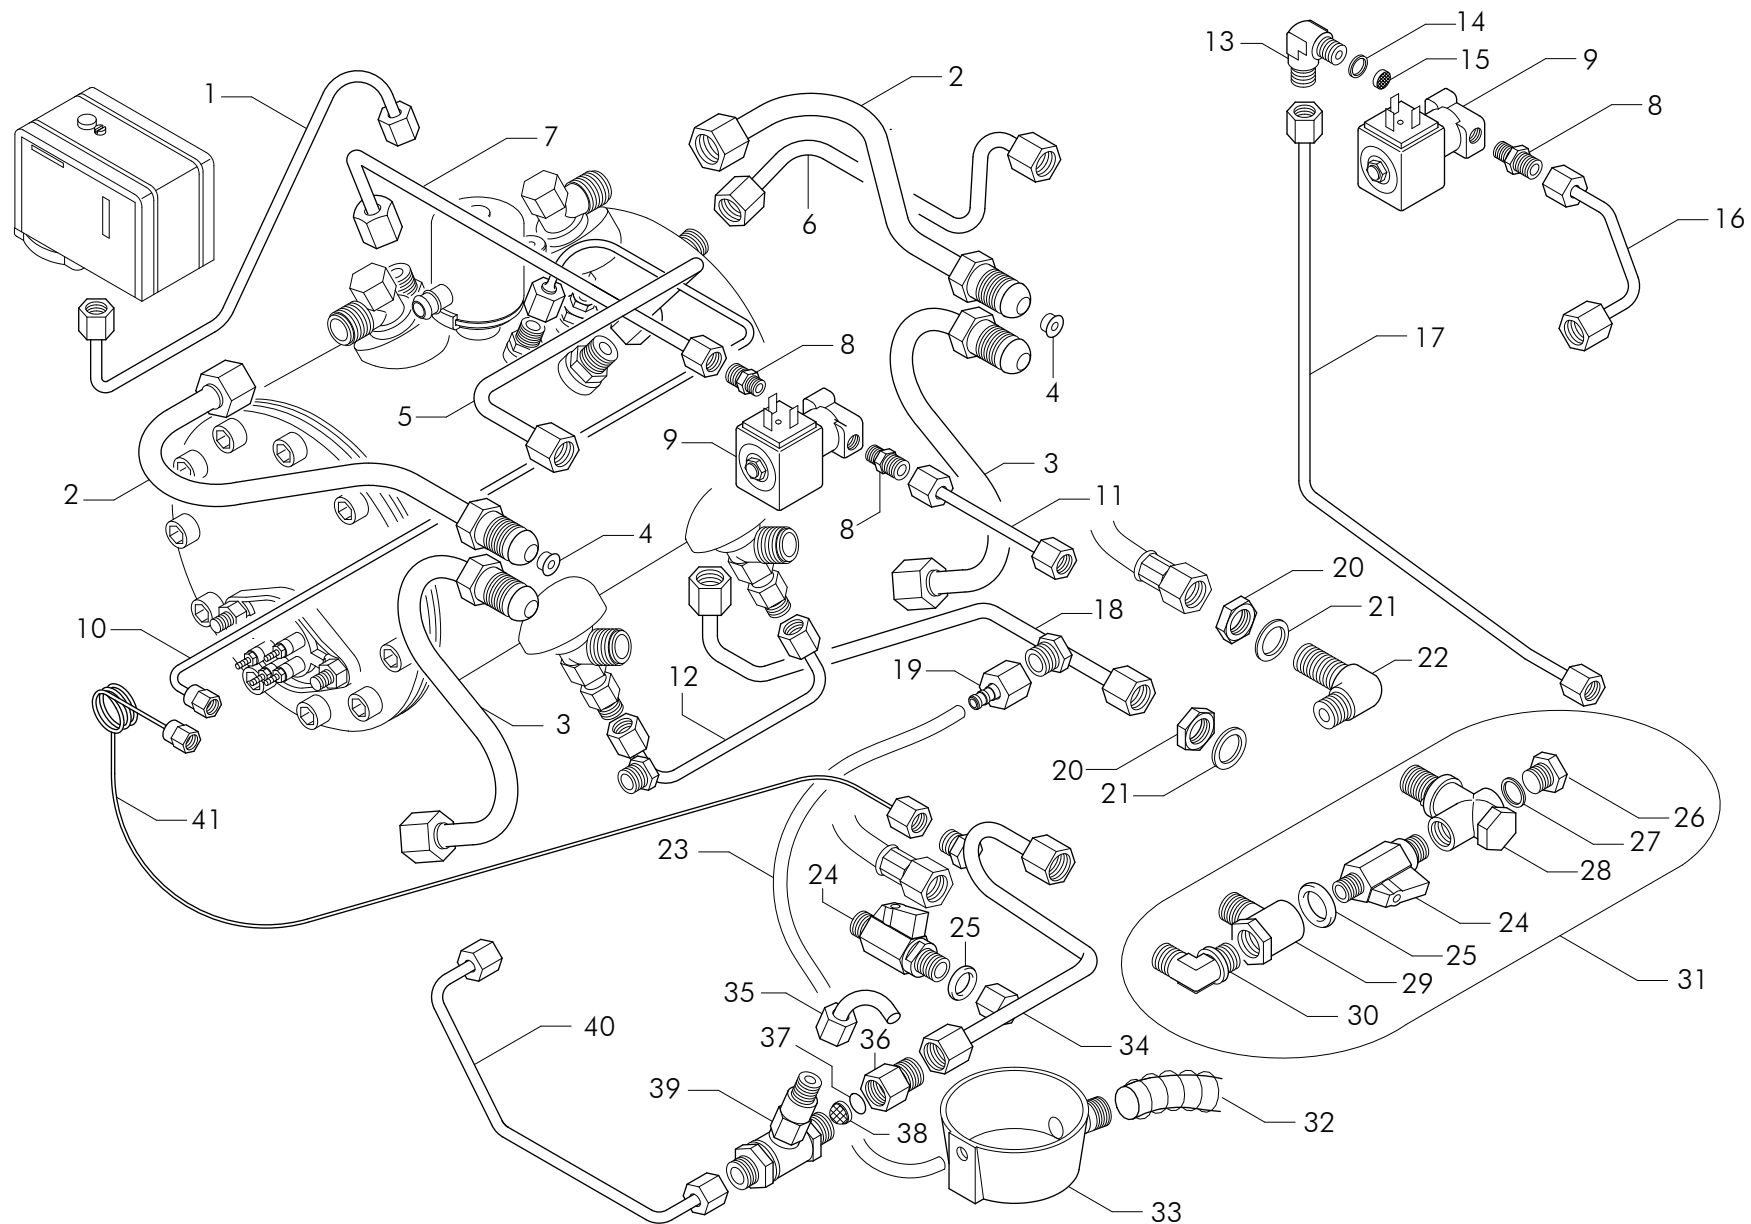

EPU COMPATTA

dal n. serie
from serial nr. 668092