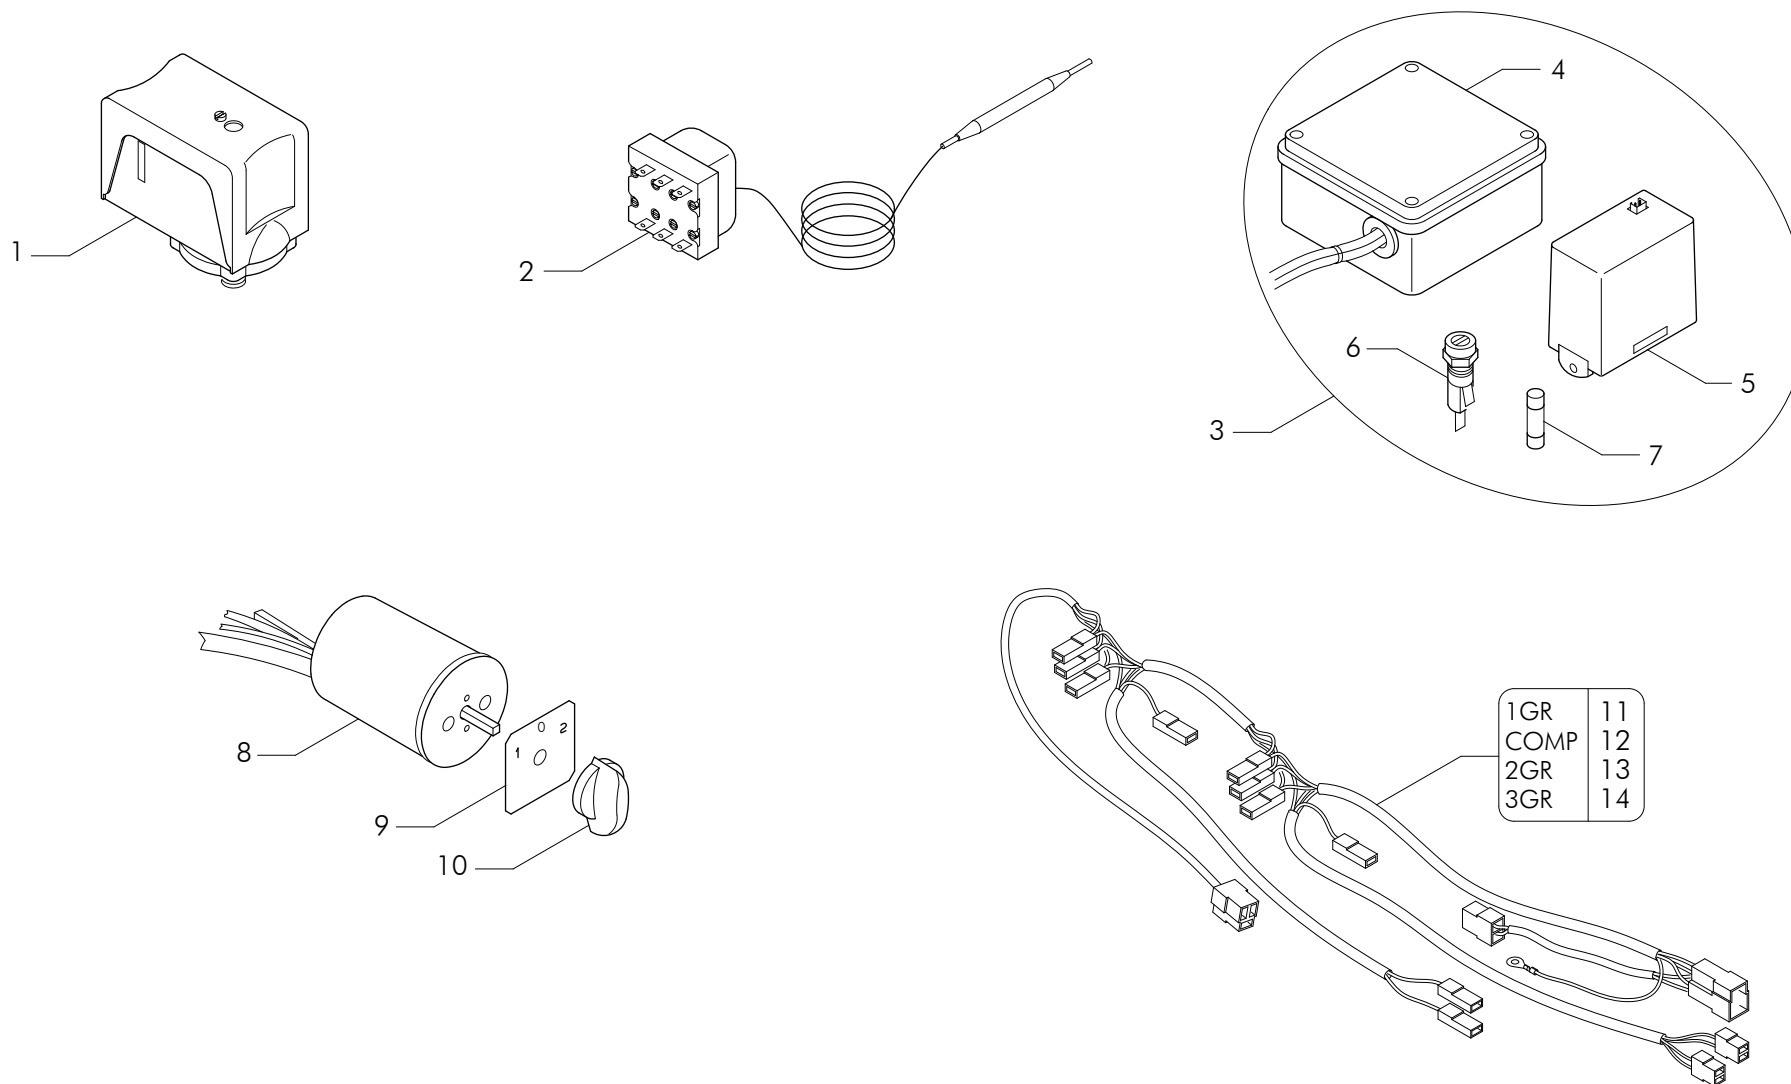

EPU

Pos	Cod.	Denominazione - IT -	Denomination - GB -	Denomination - FR -	Denomination - DE -
1	WY20150	PRESSOSTATO SECCO SIRAI 30A	DRY PRESSURE SWITCH SIRAI 30A	PRESSOSTAT SEC SIRAI 30A	TROCKENDRUCKWACHTER SIRAI 30A
2	WY20300015	TERMOSTATO 169°C	THERMOSTAT 169°C	THERMOSTAT 169°C	THERMOSTAT 169°C
2	WY20300019	TERMOSTATO UL 160°C	THERMOSTAT UL 160°C	THERMOSTAT UL 160°C	THERMOSTAT UL 160°C
3	WY56302001	ASS.SCATOLA AEA CENT/CABL 230V	AEA BOX UNIT 230V	ENSEMBLE BOITE AEA 230V	AEA BEHALTER BAUGRUPPE 230V
3	WY56302002	ASS.SCATOLA AEA CENT/CABL 120V	AEA BOX UNIT 120V	ENSEMBLE BOITE AEA 120V	AEA BEHALTER BAUGRUPPE 120V
4	WY15373100	SCATOLA RL 30	RL 30 BOX	BOITE RL 30	RL 30 BEHALTER
5	WY18080001	REGOLATORE LIVELLO RL30 220/240V	LEVEL CONTROL RL30 220/240V	CONTROLE NIVEAU RL30 220/240V	WASSERNIVEAUREGLER RL30 220/240V
5	WY18081001	REGOLATORE LIVELLO RL30 120V	LEVEL CONTROL RL30 120V	CONTROLE NIVEAU RL30 120V	WASSERNIVEAUREGLER RL30 120V
6	WY19122	PORTAFUSIBILE 6.3A 250V	FUSE HOLDER 6.3A 250V	PORTE-FUSIBLE 6.3A 250V	SICHERUNGSHALTER 6.3A 250V
7	WY19100	FUSIBILE OMEGA 5x20 T-3.15A	FUSE OMEGA 5X20 F-3.15A	FUSIBLE OMEGA 5X20 F-3.15A	SCHMELZSICHERUNG 5x20 T-3.15A
8	WY8318104R	KIT COMMUTATORE BREMAS A20	KIT COMMUTATOR BREMAS A20.12	KIT COMMUTATEUR BREMAS A20.12	KIT UMSCHLATER BREMAS A20.12
8	WY8318105R	KIT COMMUTATORE BREMAS A32	KIT COMMUTATOR BREMAS A32.12	KIT COMMUTATEUR BREMAS A32.12	KIT UMSCHALTER BREMAS A32.12
9	WY29067	ETICHETTA ADESIVA '1-0-2' NERO PLASTICO 58	ADHESIVE LABEL '1-0-2' BLACK	ETIQ. ADHES. 1-0-2' NOIR	KLEBEETIKETTE '1-0-2' SCHWARZ
10	WY15271	MANOPOLA INTERR.GENERALE BREMAS	MAIN SWITCH HAND GRIP	MANETTE INTERR. GENERAL	HAUPTSCHALTERGRIFF
11	WY22716103	CABLAGGIO EPU/1 POLARIS-14- UL	WIRING EPU/1 POLARIS 14-UL	CABLAGE EPU/1 POLARIS14-UL	ANSCHLUSS EPU/1 POLARIS14-UL
12	WY22716109	CABLAGGIO EPU/2C POLARIS-14- UL	WIRING EPU/2C POLARIS14-UL	CABLAGE EPU/2C POLARIS14-UL	ANSCHLUSS EPU/2C POLARIS14-UL
13	WY22716104	CABLAGGIO EPU/2 POLARIS-14- UL	WIRING EPU/2 POLARIS14-UL	CABLAGE EPU/2 POLARIS14-UL	ANSCHLUSS EPU/2 POLARIS14-UL
14	WY22716105	CABLAGGIO EPU/3 POLARIS-14- UL	WIRING EPU/3 POLARIS14-UL	CABLAGE EPU/3 POLARIS14-UL	ANSCHLUSS EPU/3 POLARIS14-UL