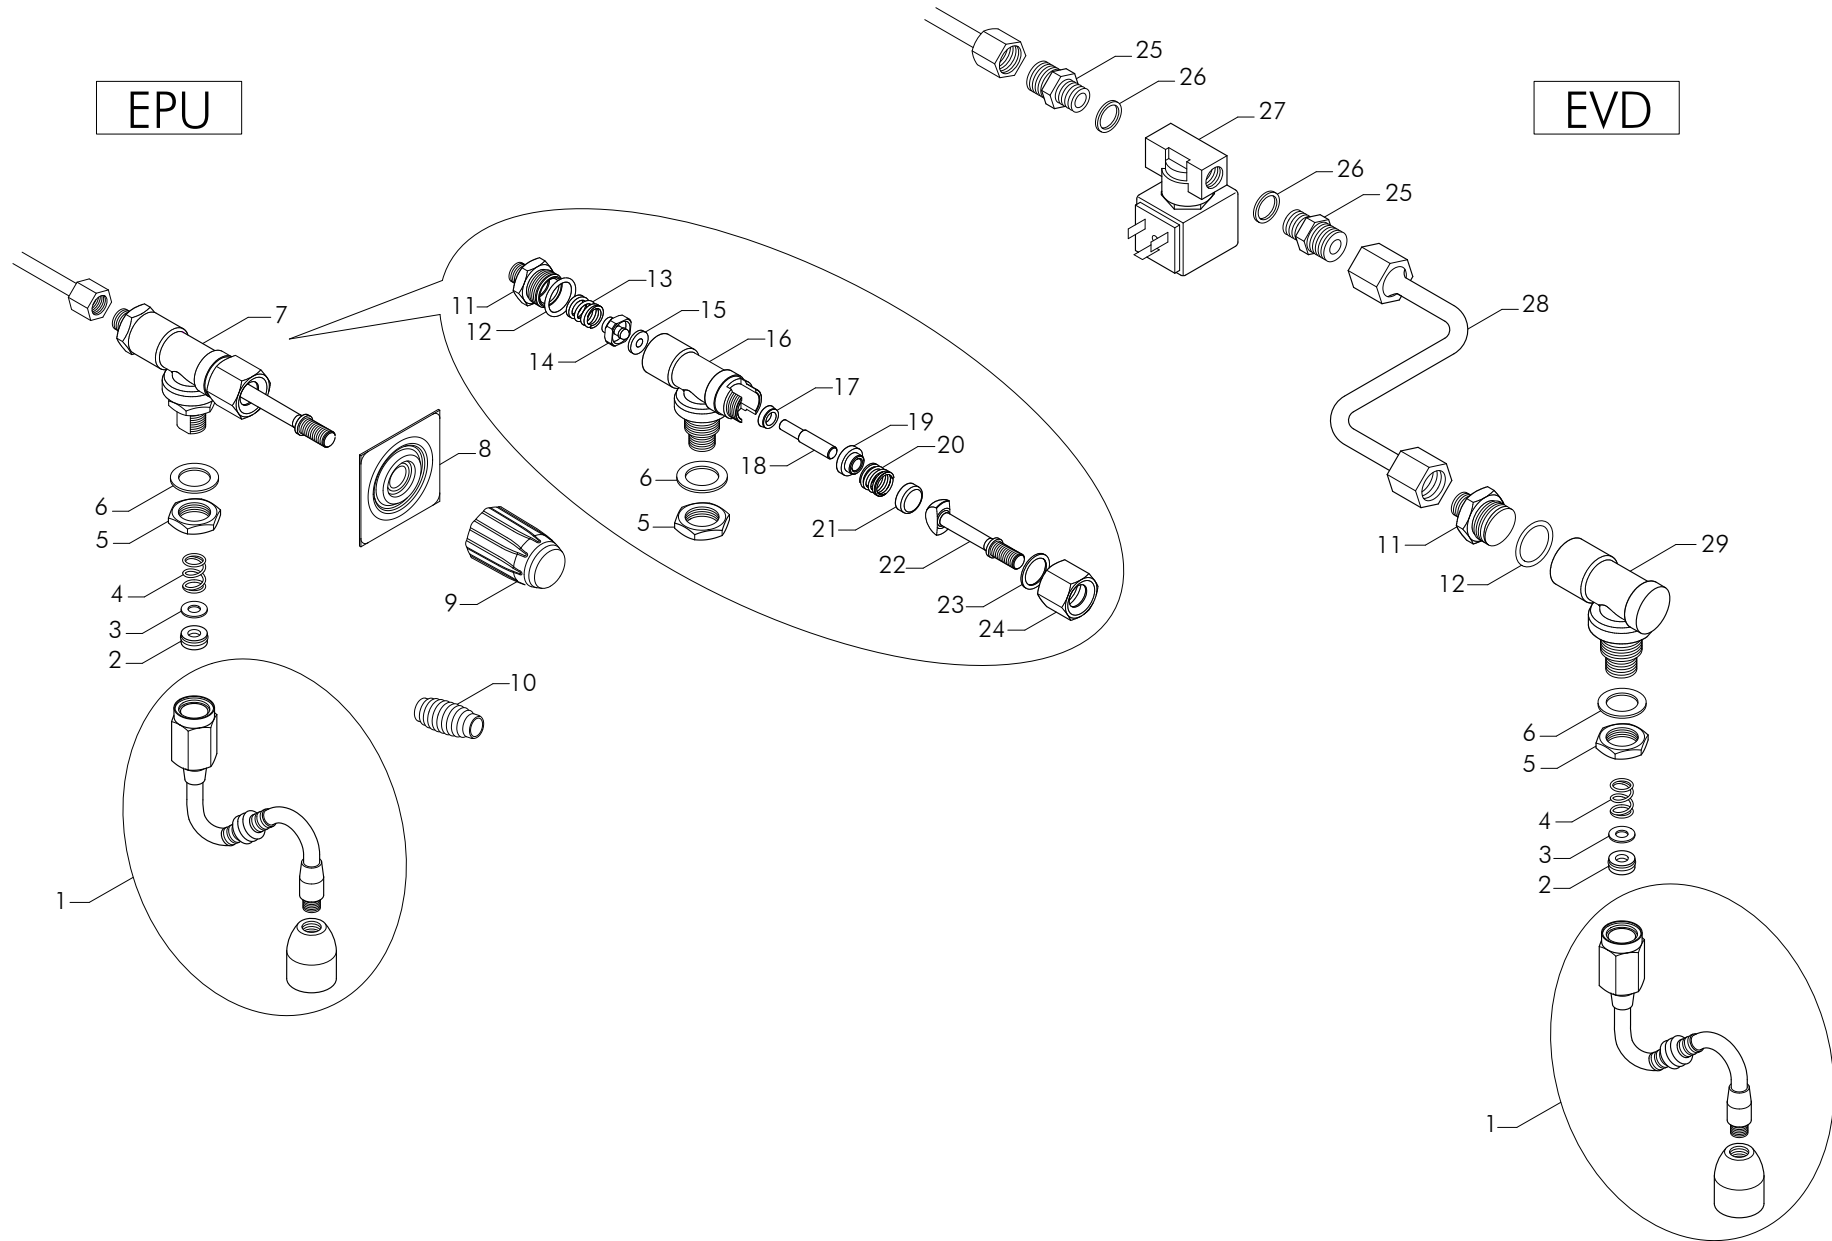

EPU

EVD

Pos	Cod.	Denominazione - IT -	Denomination - GB -	Denomination - FR -	Denomination - DE -
1	WY25763184	TUBO H2O FISSA 2-3GR	TUBE H2O 2-3GR	TUYAU H2O 2-3GR	ROHR H2O 2-3GR
2	WY12661	GUARNIZIONE OR CON LUNETTA P.MOLLA	OR REST FOR ST.STEEL STEAM PIPE	OR LUNETTE P.RESSORT TUYAU VAP. INOX	HALBE OR-DICHT.F.FEDER DAMPFROHR ED
3	WY23260018	RONDELLA ELASTICA D-14,2 Sp.1	WASHER D-14,2	RONDELLE D-14,2	SCHEIBE D-14,2
4	WY10465001	MOLLA De 11,4 Df1,7 AISI 302	STEAM SPRING S.STEEL	RESSORT AISI	DAMPF HAHNFEDEN STAHL
5	WY25384004	DADO OTTONE RUBINETTO A LEVA -12-	BRASS NUT -12-	ECROU LAITON -12-	MESSING-MUTTER -12-
6	WY23292005	RONDELLA M24	BUSHEL M24	JOINT M24	DICHTUNG M24
7	WY20233018	RUBINETTO A LEVA -12-	LEVER STEAM TAP	ROBINET LEVIER	WASSERHAHN HEBEL
8	WY15259005	SOFFIETTO	BELLOWS Q 55X20X7	SOUFFLET	BALG
9	WY15278057	MANOPOLA COMPLETA RUBINETTO A LEVA	TAP KNOB LEVER	TAP BOUTON LEVIER	KNOPF TAP HEBEL
10	WY15296001	GOMMINO ANTISCOTTAURA D.10	ANTI-BURNING RUBBER EL. FOR STEAM PIPE	ELEMENT ANTI-BRULURE POUR TUYAU VAP.D10	GUMMI GEGEN VERBRENNUNGEN F. DAMPFROHR
11	WY25678050	RACCORDO 1/4M	CONNECTOR 1/4M	RACCORD 1/4M	ANSCHLUSS 1/4M
12	WY12204050	GUARNIZIONE OR	GASKET OR	JOINT OR	DICHTUNG OR
13	WY10452051	MOLLA PISTONCINO	SPRING	RESSORT	FEDER
14	WY25616050	PISTONCINO	PISTON	PISTON	KOLBEN
15	WY12204051	GUARNIZIONE	GASKET	JOINT	DICHTUNG
16	WY4653003003	CORPO RUBINETTO	TAP BODY	CORPS DE ROBINET	HAHNKORPER
17	WY12204052	GUARNIZIONE	GASKET	JOINT	DICHTUNG
18	WY25385052	PERNO RUBINETTO	PIN	PIVOT	STIFT
19	WY15191050	GUIDA TEFLON	GUIDE TEFLON	GLISSIERE TEFLON	SCHIENE TEFLON
20	WY10452050	MOLLA	SPRING	RESSORT	FEDER
21	WY25385051	CAPPUCCIO SEDE MOLLA	HOOD SPRING SEAT	CHAPEAU SIEGE DU RESSORT	HOOD FEDERTELLER
22	WY25309050	ASTA RUBINETTO A LEVA	TAF SHAFT	TIGE ROBINET	HAHNSTANGE
23	WY25655050	RONDELLA SPESSORE DADO	BUSHEL	JOINT	DICHTUNG
24	WY25385050	DADO	NUT	ECROU	MUTTER
25	WY25707	RACCORDO 1/8x1/4	CONNECTOR 1/8x1/4	RACCORD 1/8x1/4	ANSCHLUSS 1/8x1/4
26	WY12153	GUARNIZIONE RAME 1/4 17x13.3x1.5	GASKET 1/4 17x13.3x1.5 COPPER	JOINT CUIVRE 1/4 17x13.3x1.5	KUPFERDICHTUNG 1/4 17x13.3x1.5
27	WY4618162005	ELETTRORVALVOLA AEA 220-240V 50-60Hz VDE	SOL.VALVE WATER REFILL 220/240 50/60HZ	ELECTROVANNE REA 220/240V 50/60Hz VDE/	ELEKTROVENTIL AWZ 230/250 V 50/60 Hz
28	WY52003246	TUBO D-8 L.390	TUBE D-8 L.390	TUYAU D-8 L.390	ROHR D-8 L.390
29	WY53003005	CORPO RUBINETTO A LEVA A/STEAM	BODY TAP LEVER A/STEAM	CORPS TAP LEVIER A/STEAM	BODY TAP HEBEL A/STEAM