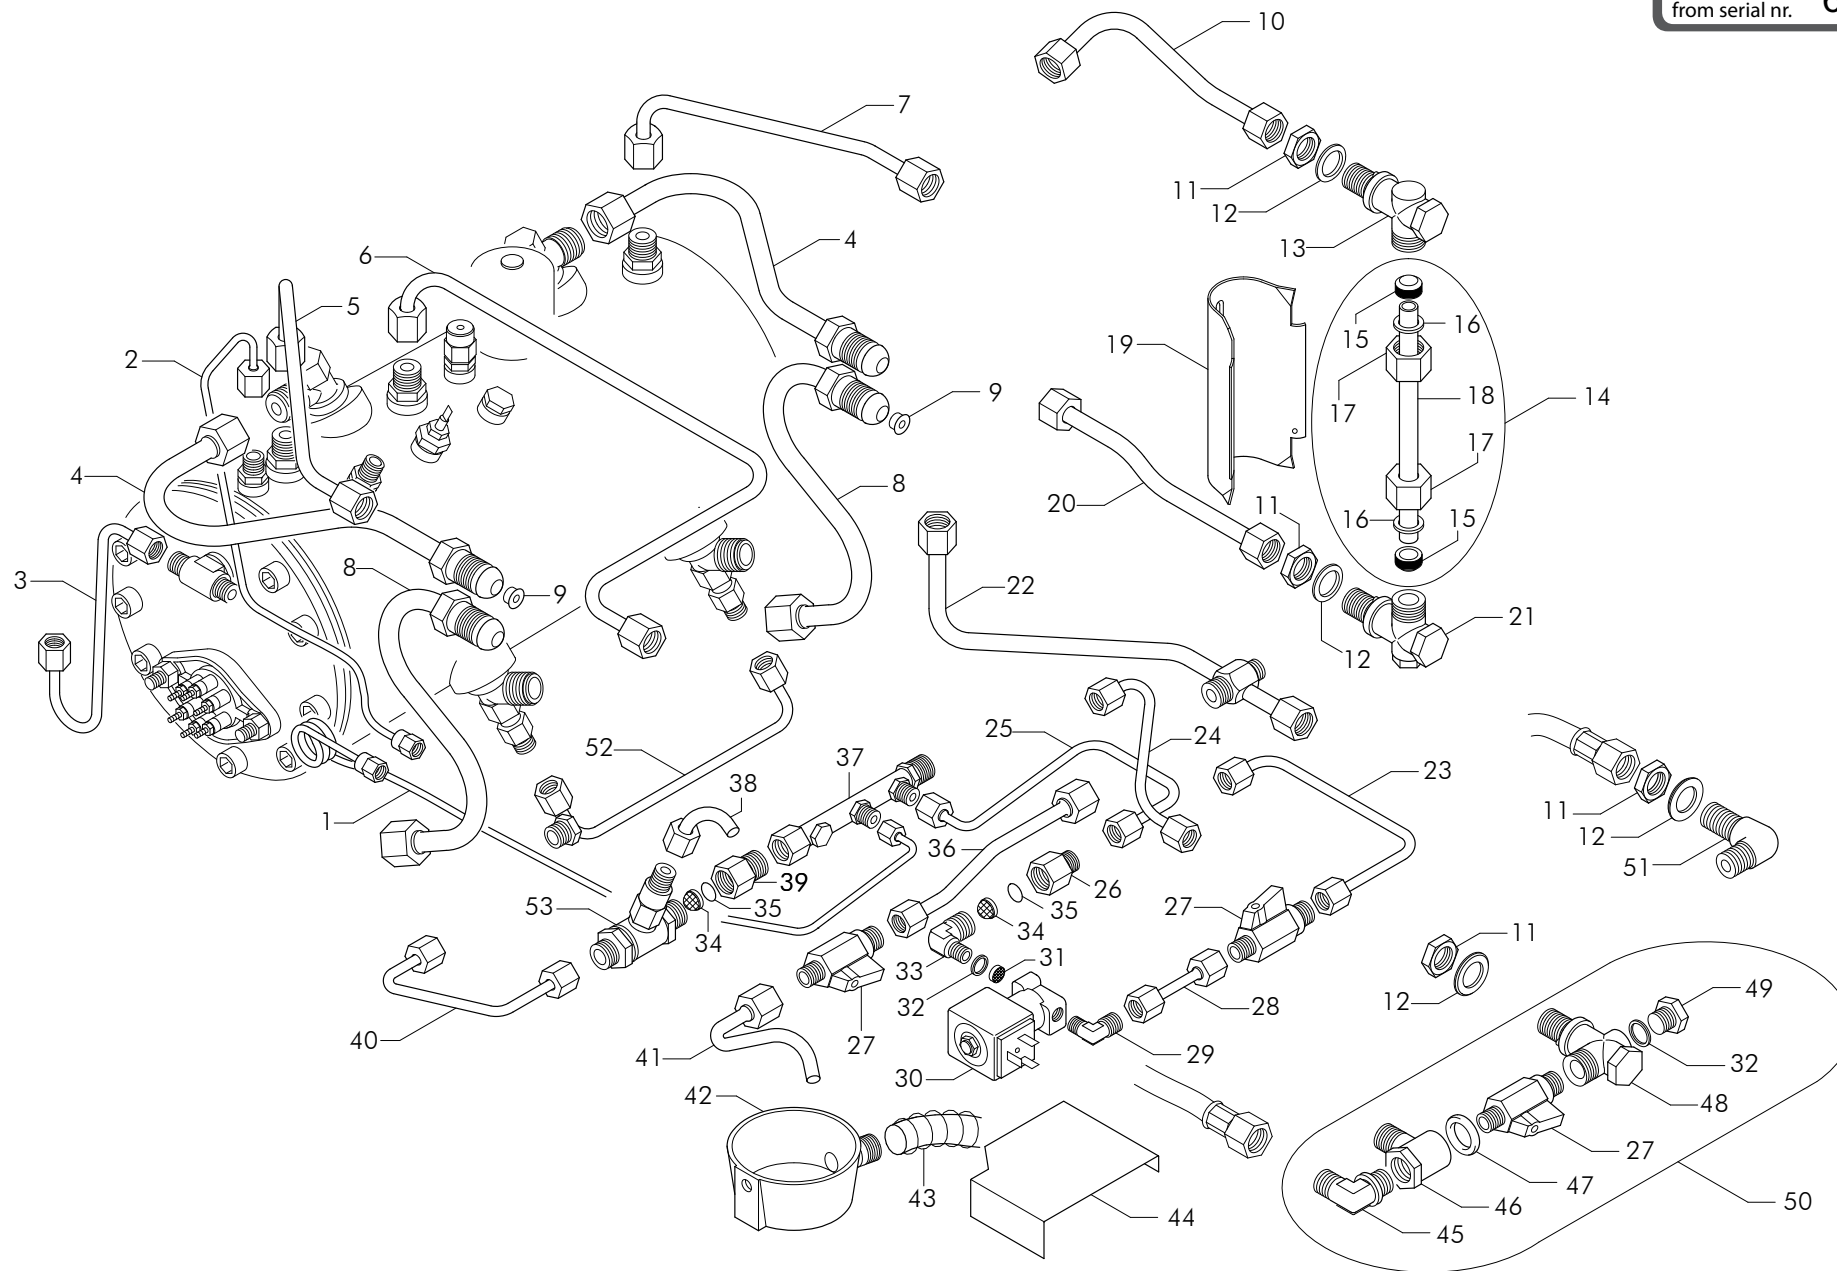

Pos	Cod.	Denominazione - IT -	Denomination - GB -	Denomination - FR -	Denomination - DE -
1	WY52000110	TUBO D-4 L.730	TUBE D-4 L.730	TUYAU D-4 L.730	ROHR D-4 L.730
2	WY52001437	TUBO D-4 L.435	TUBE D-4 L.435	TUYAU D-4 L.435	ROHR D-4 L.435
3	WY52003248	TUBO D-6 L.105	TUBE D-6 L.105	TUYAU D-6 L.105	ROHR D-6 L.105
4	WY52002708	TUBO D-12 L.295	TUBE D-12 L.295	TUYAU D-12 L.295	ROHR D-12 L.295
5	WY52003245	TUBO D-8 L.285	TUBE D-8 L.285	TUYAU D-8 L.285	ROHR D-8 L.285
6	WY52003247	TBS.D-8 L.300	TUBE D-8 L.300	TUYAU D-8 L.300	ROHR D-8 L.300
7	WY52003244	TUBO D-8 L.285	TUBE D-8 L.285	TUYAU D-8 L.285	ROHR D-8 L.285
8	WY52002893	TUBO D-12 L.255	TUBE D-12 L.255	TUYAU D-12 L.255	ROHR D-12 L.255
9	WY23293	STROZZATURA RICIRCOLO GR D 4	REDUCED CONNECTOR OF GROUP D4	RACCORD REDUIT DU GROUPE D4	VERKLEINERTE FITTING DER GRUPPE D4
9	WY23293000	STROZZATURA RICIRCOLO GR D 2.5	REDUCED CONNECTOR OF GROUP D2.5	RACCORD REDUIT DU GROUPE D2.5	VERKLEINERTE FITTING DER GRUPPE D2.5
10	WY52002700	TUBO D-10 L.185	TUBE D-10 L.185	TUYAU D-10 L.185	ROHR D-10 L.185
11	WY25356	CONTRDADO OTTONE 3/8	BRASS LOCK NUT 3/8	CONTRE-ECROU LAITON 3/8	MESSING-GEGENMUTTER 3/8
12	WY25651	RONDELLA OTTONE 3/8	BRASS WASHER 3/8	RONDELLE LAITON 3/8	MESSINGSCHIEBE 3/8
13	WY53002	CORPO LIVELLO SUPERIORE	UPPER LEVEL CONNECTOR	CORPS DE NIVEAU SUPERIEUR	OBERNIVEAUKORPER
14	WY56001	ASSIEME TUBO LIVELLO	LEVEL TUBE UNIT	ENSEMBLE TUBE DE NIVEAU	ROHRSATZ FUR NIVEAU
15	WY12200	GUARNIZIONE 16x10x8	GASKET 16X10X8	JOINT 16X10X8	DICHTUNG 16x10x8
16	WY25652	RONDELLA OTTONE D17.8	BRASS WASHER D.17.8	RONDELLE LAITON D.17.8	MESSING-SCHIEBE D.17.8
17	WY25383	DADO OTTONE M20x1.5	BRASS NUT 20X1.5	ECROU LAITON 20X1.5	MESSING-MUTTER 20x1.5
18	WY21300	TUBO VETRO LIVELLO 11x8x170	GLASS LEVEL TUBE 11X8X170	TUBE NIVEAU EN VERRE 11X8X170	NIVEAU GLASROHR 11x8x170
19	WY44002	COPRILIVELLO VERNICIATO BIANCO	LEVEL INDICATOR COVER PAINTED WHITE	COUVRE-NIVEAU LAQUE BLANC	NIVEAUDECKEL
20	WY52003232	TUBO D-10 L.110	TUBE D-10 110	TUYAU D-10 L.260	ROHR D-10 L.260
21	WY56005	ASSIEME CORPO LIVELLO INFERIORE	LOWER LEVEL BODY UNIT	ENSEMBLE CORPS DE NIVEAU INFERIEUR	UNTER NIVEAUKORPER
22	WY52003212	TUBO D-10 L.320	TUBE D-10 L.320	TUYAU D-10 L.320	ROHR D-10 L.320
23	WY52001589	TUBO D-6 L.275	TUBE D-6 L.275	TUYAU D-6 L.275	ROHR D-6 L.275
24	WY52003223	TUBO D-8 L.165	TUBE D-8 L.165	TUYAU D-8 L.165	ROHR D-8 L.165
25	WY52003202	TUBO D-6 L.130	TUBE D-6 L.130	TUYAU D-6 L.130	ROHR D-6 L.130
26	WY25705	RACCORDO FILTRO AEA	AUT.WATER REFILL FILTER CONNECTOR	RACCORD FILTRE REM.EAU.AUT.	FILTERFITTING AUT.WASSERFULLUNG
27	WY20354	VALVOLA CHIUSURA AEA	PRESSURE RELEASE TAP BULK UNIT	CLAPET FERMETURE AUT.ARRIVEE EAU	ABSPERRVENTIL x AUT.WASSERZUFUHR
28	WY52001590	TUBO D-6 L.28	TUBE D-6 L.28	TUYAU D-6 L.28	ROHR D-6 L.28
29	WY23201	RACCORDO GOM.D6.2 1/4M 1/8M-AEA	ELBOW BRASS CONNECTOR D6.2 1/4M 1/8M	RACCORD COUDE LAITON D6.2 1/4M 1/8M	MESSING-ANSCHLUSS D6.2 1/4M 1/8M
30	WY4618162005	ELETTRIVALVOLA AEA 220-240V 50-60Hz VDE	SOL.VALVE WATER REFILL 220/240 50/60HZ	ELECTROVANNE REA 220/240V 50/60Hz VDE/	ELEKTROVENTIL AWZ 230/250 V 50/60 Hz
31	WY10251001	FILTRO IN ACCIAIO D-8 Sp.0,3	STEEL FILTER D-8 - 0.3 THICK	FILTRE EN ACIER D-8 Ep.0,3	STAHLFILTER D-8 Sp.0,3
32	WY12155	GUARNIZIONE RAME 8.5x5x1	COPPER GASKET 8.5X5X1	JOINT CU 8.5X5X1	CU DICHTUNG 8.5x5x1
33	WY23217	RACCORDO -L- D10 3/8x1/8 CON F 1.2	FITTING D10 3/8x1/8 AWI F 1.2	RACCORD GOMME D10 3/8x1/8 F 1.2	FITTING D10 3/8x1/8 MIT F 1.2
34	WY10254	FILTRO ACCIAIO 160-200 MESH	STEEL FILTER 160-200 MESH	FILTRE EN ACIER 160-200 MESH	STAHLFILTER 160-200 MESH
35	WY12312	GUARNIZIONE OR FILTRO AEA 10x2	O RING FOR WATER REFILL FILTER 10x2	JOINT OR FILTRE AUT.REM.EAU 10X2	OR DICHTUNG FUR WASSERFULLUNGFILTER
36	WY52000361	TUBO D-8 L.135	TUBE D-8 L.135	TUYAU D-8 L.135	ROHR D-8 L.135
37	WY56136004	ASSIEME BLOCCO DISTRIBUZ.2-3-4GR	DISTRIBUTION BLOCK 2-3-4GR	BLOC DISTRIBUTION 2-3-4GR	BLOCK VERTEILER 2-3-4GR