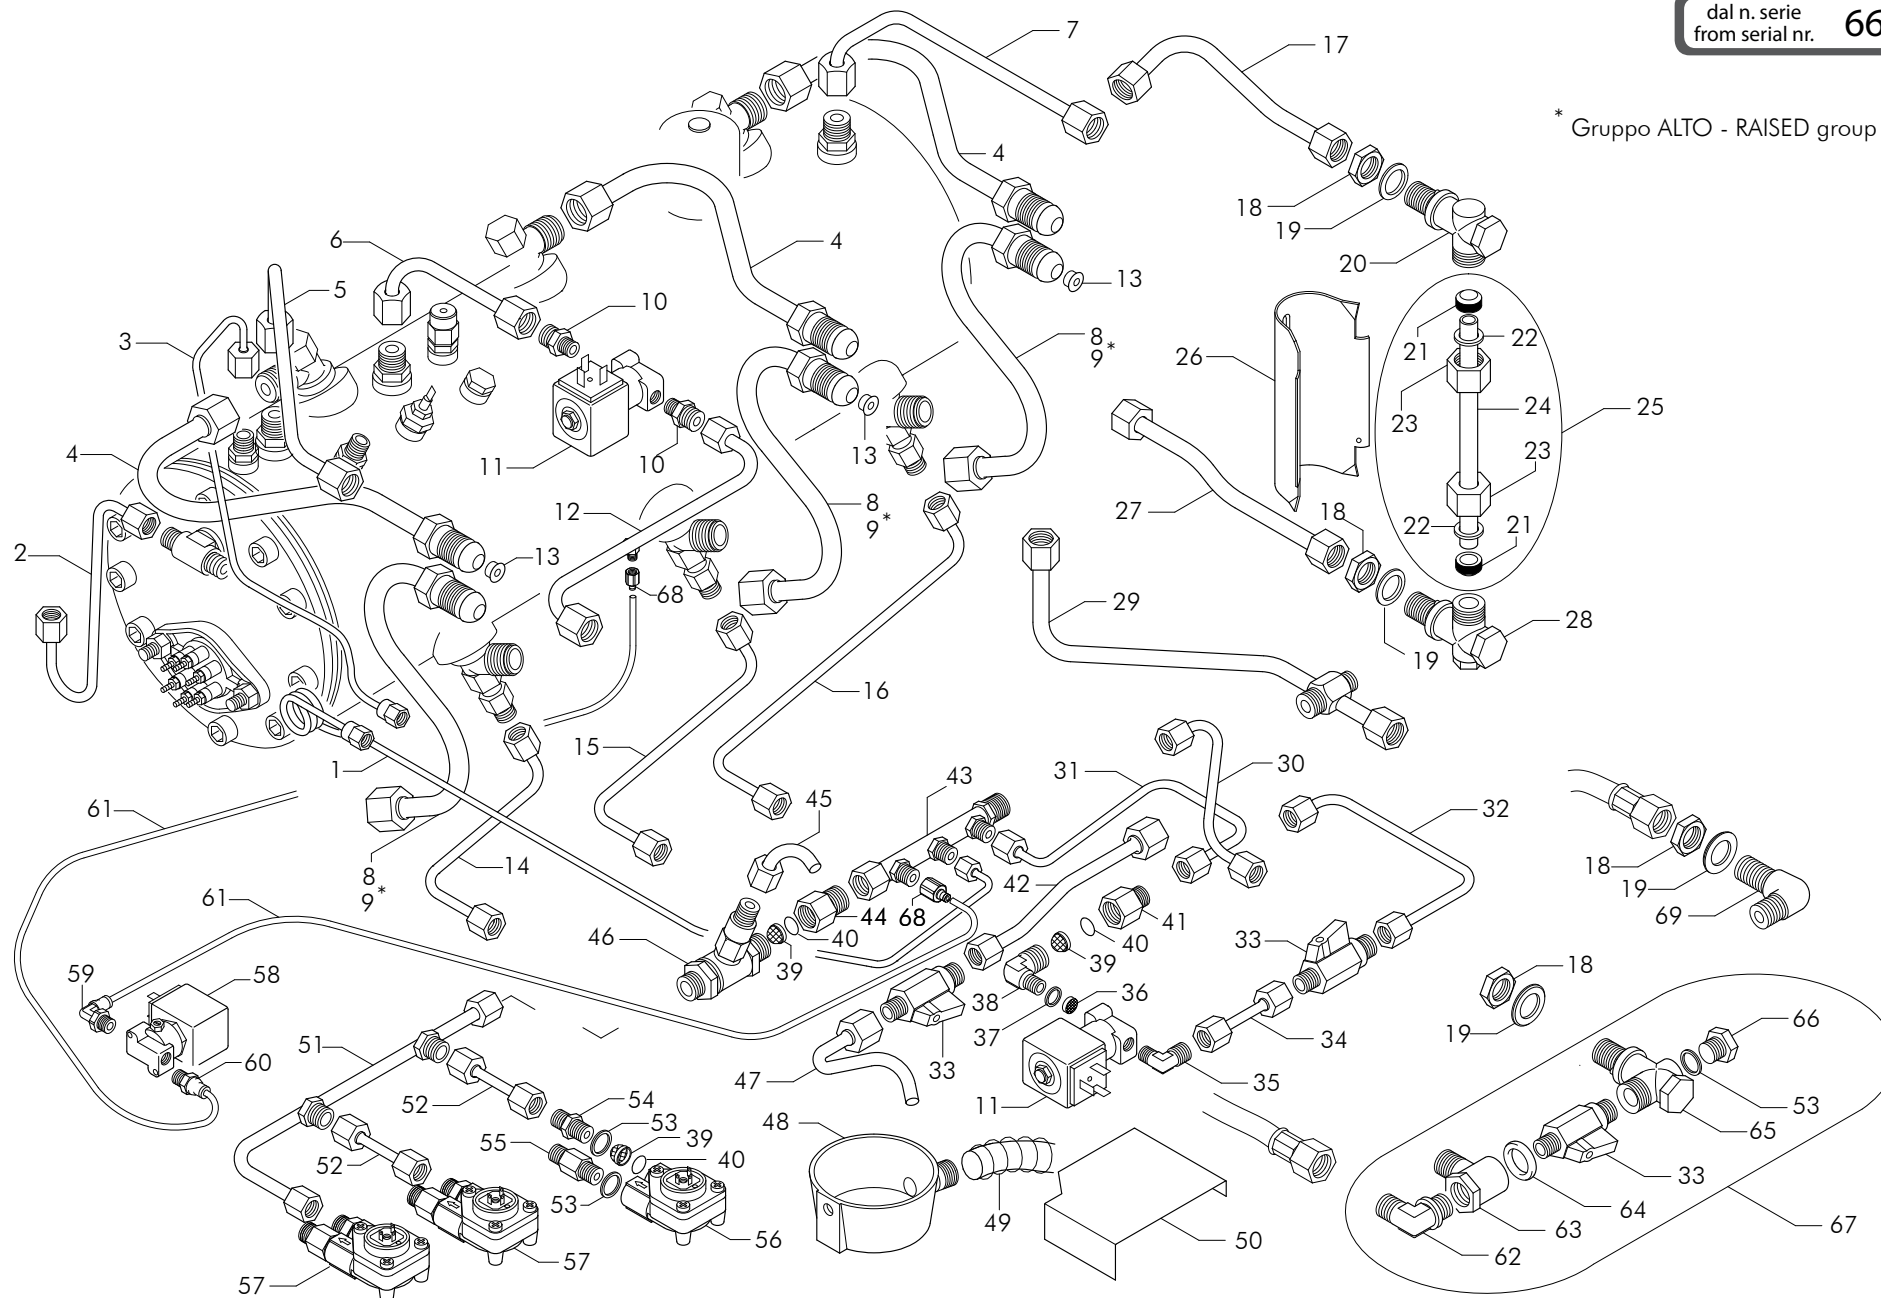

* Gruppo ALTO - RAISED group

Pos	Cod.	Denominazione - IT -	Denomination - GB -	Denomination - FR -	Denomination - DE -
1	WY52000110	TUBO D-4 L.730	TUBE D-4 L.730	TUYAU D-4 L.730	ROHR D-4 L.730
2	WY52003248	TUBO D-6 L.105	TUBE D-6 L.105	TUYAU D-6 L.105	ROHR D-6 L.105
3	WY52001437	TUBO D-4 L.435	TUBE D-4 L.435	TUYAU D-4 L.435	ROHR D-4 L.435
4	WY52002708	TUBO D-12 L.295	TUBE D-12 L.295	TUYAU D-12 L.295	ROHR D-12 L.295
5	WY52003245	TUBO D-8 L.285	TUBE D-8 L.285	TUYAU D-8 L.285	ROHR D-8 L.285
6	WY52003029	TUBO D-8 L.205	TUBE D-8 L.205	TUYAU D-8 L.205	ROHR D-8 L.205
7	WY52003244	TUBO D-8 L.285	TUBE D-8 L.285	TUYAU D-8 L.285	ROHR D-8 L.285
8	WY52002893	TUBO D-12 L.255	TUBE D-12 L.255	TUYAU D-12 L.255	ROHR D-12 L.255
9	WY52002979	TBS.D-12 L.275	TUBE D-12 L.275	TUYAU D-12 L.275	ROHR D-12 L.275
10	WY25707	RACCORDO 1/8x1/4	CONNECTOR 1/8x1/4	RACCORD 1/8x1/4	ANSCHLUSS 1/8x1/4
11	WY4618162005	ELETTRIVALVOLA AEA 220-240V 50-60Hz VDE	SOL.VALVE WATER REFILL 220/240 50/60HZ	ELECTROVANNE REA 220/240V 50/60Hz VDE/	ELEKTROVENTIL AWZ 230/250 V 50/60 Hz
12	WY52003246	TUBO D-8 L.390	TUBE D-8 L.390	TUYAU D-8 L.390	ROHR D-8 L.390
13	WY23293000	STROZZATURA RICIRCOLO GR D 2.5	REDUCED CONNECTOR OF GROUP D2.5	RACCORD REDUIT DU GROUPE D2.5	VERKLEINERTE FITTING DER GRUPPE D2.5
14	WY52003204	TUBO D-6 L.320	TUBE D-6 L.320	TUYAU D-6 L.320	ROHR D-6 L.320
15	WY52003205	TUBO D-6 L.230	TUBE D-6 L.230	TUYAU D-6 L.230	ROHR D-6 L.230
16	WY52003206	TUBO D-6 L.475	TUBE D-6 L.475	TUYAU D-6 L.475	ROHR D-6 L.475
17	WY52002700	TUBO D-10 L.185	TUBE D-10 L.185	TUYAU D-10 L.185	ROHR D-10 L.185
18	WY25356	CONTRODADO OTTONE 3/8	BRASS LOCK NUT 3/8	CONTRE-ECROU LAITON 3/8	MESSING-GEGENMUTTER 3/8
19	WY25651	RONDELLA OTTONE 3/8	BRASS WASHER 3/8	RONDELLE LAITON 3/8	MESSINGSCHIEBE 3/8
20	WY53002	CORPO LIVELLO SUPERIORE	UPPER LEVEL CONNECTOR	CORPS DE NIVEAU SUPERIEUR	OBERNIVEAUKORPER
21	WY12200	GUARNIZIONE 16x10x8	GASKET 16X10X8	JOINT 16X10X8	DICHTUNG 16x10x8
22	WY25652	RONDELLA OTTONE D17.8	BRASS WASHER D.17.8	RONDELLE LAITON D.17.8	MESSING-SCHIEBE D.17.8
23	WY25383	DADO OTTONE M20x1.5	BRASS NUT 20X1.5	ECROU LAITON 20X1.5	MESSING-MUTTER 20x1.5
24	WY21300	TUBO VETRO LIVELLO 11x8x170	GLASS LEVEL TUBE 11X8X170	TUBE NIVEAU EN VERRE 11X8X170	NIVEAU GLASROHR 11x8x170
25	WY56001	ASSIEME TUBO LIVELLO	LEVEL TUBE UNIT	ENSEMBLE TUBE DE NIVEAU	ROHRSATZ FUR NIVEAU
26	WY44002	COPRILIVELLO VERNICIATO BIANCO	LEVEL INDICATOR COVER PAINTED WHITE	COUVRE-NIVEAU LAQUE BLANC	NIVEAUDECKEL
27	WY52003232	TUBO D-10 L.110	TUBE D-10 110	TUYAU D-10 L.260	ROHR D-10 L.260
28	WY56005	ASSIEME CORPO LIVELLO INFERIORE	LOWER LEVEL BODY UNIT	ENSEMBLE CORPS DE NIVEAU INFERIEUR	UNTER NIVEAUKORPER
29	WY52003212	TUBO D-10 L.320	TUBE D-10 L.320	TUYAU D-10 L.320	ROHR D-10 L.320
30	WY52003223	TUBO D-8 L.165	TUBE D-8 L.165	TUYAU D-8 L.165	ROHR D-8 L.165
31	WY52003202	TUBO D-6 L.130	TUBE D-6 L.130	TUYAU D-6 L.130	ROHR D-6 L.130
32	WY52001589	TUBO D-6 L.275	TUBE D-6 L.275	TUYAU D-6 L.275	ROHR D-6 L.275
33	WY20354	VALVOLA CHIUSURA AEA	PRESSURE RELEASE TAP BULK UNIT	CLAPET FERMETURE AUT.ARRIVEE EAU	ABSPERRVENTIL x AUT.WASSERZUFUHR
34	WY52001590	TUBO D-6 L.28	TUBE D-6 L.28	TUYAU D-6 L.28	ROHR D-6 L.28
35	WY23201	RACCORDO GOM.D6.2 1/4M 1/8M-AEA	ELBOW BRASS CONNECTOR D6.2 1/4M 1/8M	RACCORD COUDE LAITON D6.2 1/4M 1/8M	MESSING-ANSCHLUSS D6.2 1/4M 1/8M
36	WY10251001	FILTRO IN ACCIAIO D-8 Sp.0,3	STEEL FILTER D-8 - 0.3 THICK	FILTRE EN ACIER D-8 Ep.0,3	STAHLFILTER D-8 Sp.0,3
37	WY12155	GUARNIZIONE RAME 8.5x5x1	COPPER GASKET 8.5X5X1	JOINT CU 8.5X5X1	CU DICHTUNG 8.5x5x1
38	WY23217	RACCORDO -L- D10 3/8x1/8 CON F 1.2	FITTING D10 3/8x1/8 AWI F 1.2	RACCORD GOMME D10 3/8x1/8 F 1.2	FITTING D10 3/8x1/8 MIT F 1.2