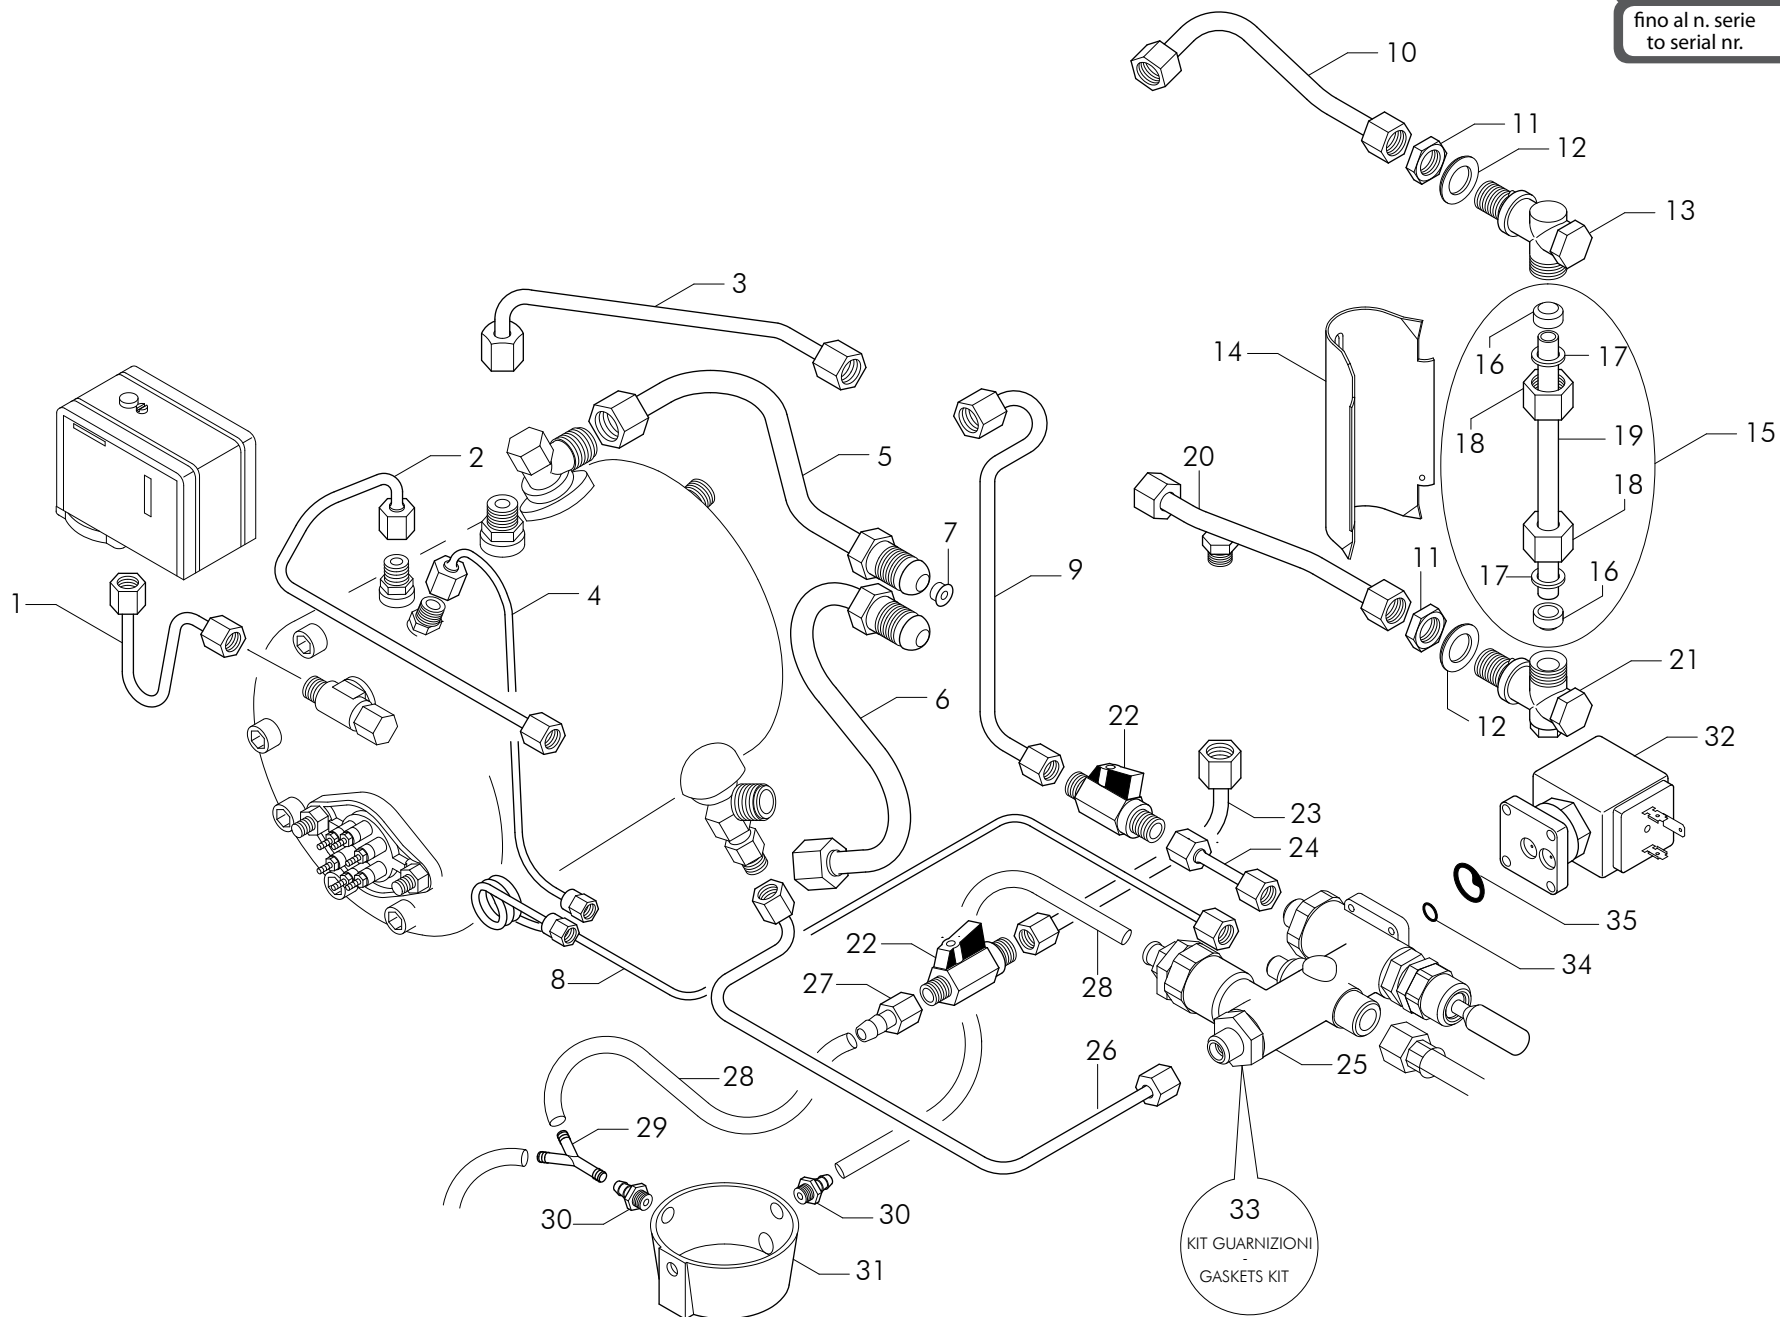

Pos	Cod.	Denominazione - IT -	Denomination - GB -	Denomination - FR -	Denomination - DE -
1	WY52003265	TUBO D-6 L.155	TUBE D-6 L.155	TUYAU D-6 L.155	ROHR D-6 L.155
2	WY52003261	TBS.D-8 L.280	TUBE D-8 L.280	TUYAU D-8 L.280	ROHR D-8 L.280
3	WY52003260	TUBO D-8 L.355	TUBE D-8 L.355	TUYAU D-8 L.355	ROHR D-8 L.355
4	WY52001433	TUBO D-4 L.310	TUBE D-4 L.310	TUYAU D-4 L.310	ROHR D-4 L.310
5	WY52002707	TUBO D-12 L.310	TUBE D-12 L.310	TUYAU D-12 L.310	ROHR D-12 L.310
6	WY52002893	TUBO D-12 L.245	TUBE D-12 L.245	TUYAU D-12 L.245	ROHR D-12 L.245
7	WY23293	STROZZATURA RICIRCOLO GR D 4	REDUCED CONNECTOR OF GROUP D4	RACCORD REDUIT DU GROUPE D4	VERKLEINERTE FITTING DER GRUPPE D4
7	WY23293000	STROZZATURA RICIRCOLO GR D 2.5	REDUCED CONNECTOR OF GROUP D2.5	RACCORD REDUIT DU GROUPE D2.5	VERKLEINERTE FITTING DER GRUPPE D2.5
8	WY52003050	TUBO D-2 L.500	TUBE D-2 L.500	TUYAU D-2 L.500	ROHR D-2 L.500
9	WY52003277	TUBO D-8 L.320	TUBE D-8 L.320	TUYAU D-8 L.320	ROHR D-8 L.320
10	WY52002700	TUBO D-10 L.185	TUBE D-10 L.185	TUYAU D-10 L.185	ROHR D-10 L.185
11	WY25356	CONTRDADO OTTONE 3/8	BRASS LOCK NUT 3/8	CONTRE-ECROU LAITON 3/8	MESSING-GEGENMUTTER 3/8
12	WY25651	RONDELLA OTTONE 3/8	BRASS WASHER 3/8	RONDELLE LAITON 3/8	MESSINGSCHIEBE 3/8
13	WY53002	CORPO LIVELLO SUPERIORE	UPPER LEVEL CONNECTOR	CORPS DE NIVEAU SUPERIEUR	OBERNIVEAUKORPER
14	WY44002	COPRILIVELLO VERNICIATO BIANCO	LEVEL INDICATOR COVER PAINTED WHITE	COUVRE-NIVEAU LAQUE BLANC	NIVEAUDECKEL
15	WY56001	ASSIEME TUBO LIVELLO	LEVEL TUBE UNIT	ENSEMBLE TUBE DE NIVEAU	ROHRSATZ FUR NIVEAU
16	WY12200	GUARNIZIONE 16x10x8	GASKET 16X10X8	JOINT 16X10X8	DICHTUNG 16x10x8
17	WY25652	RONDELLA OTTONE D17.8	BRASS WASHER D.17.8	RONDELLE LAITON D.17.8	MESSING-SCHIEBE D.17.8
18	WY25383	DADO OTTONE M20x1.5	BRASS NUT 20X1.5	ECROU LAITON 20X1.5	MESSING-MUTTER 20x1.5
19	WY21300	TUBO VETRO LIVELLO 11x8x170	GLASS LEVEL TUBE 11X8X170	TUBE NIVEAU EN VERRE 11X8X170	NIVEAU GLASROHR 11x8x170
20	WY52003262	TUBO D-10 L.100	TUBE D-10 L.100	TUYAU D-10 L.100	ROHR D-10 L.100
21	WY56005	ASSIEME CORPO LIVELLO INFERIORE	LOWER LEVEL BODY UNIT	ENSEMBLE CORPS DE NIVEAU INFERIEUR	UNTER NIVEAUKORPER
22	WY4620354001	VALVOLA CHIUSURA L.40	PRESSURE RELEASE TAP BULK UNIT L.40	CLAPET FERMETURE AUT.ARRIVEE EAU	ABSPERRVENTIL x AUT.WASSERZUFUHR L.40
23	WY52003266	TUBO D-8 L.265	TUBE D-8 L.265	TUYAU D-8 L.265	ROHR D-8 L.265
24	WY52001590	TUBO D-6 L.28	TUBE D-6 L.28	TUYAU D-6 L.28	ROHR D-6 L.28
25	WY61016001	DISTRIBUTORE CARICO ACQUA	WATER DISTRIBUTION BLOCK	DISTRIBUTEUR EAU	WASSER VERTEILER
26	WY52003279	TUBO D-6 L.290	TUBE D-6 L.290	TUYAU D-6 L.290	ROHR D-6 L.290
27	WY23228025	RACC.DRITTO 1/4F +PORTAGOMMA D-8 OT/Ni	HOSE CONNECTION 1/4F D-8	PORTE-CAOUTCHOUC 1/4F D-8	GUMMIHALTER 1/4F D-8
28	WY15477014	TUBO SILICONE PLATINICO 7x11	SILICON TUBE 7x11	TUBE EN SILICONE 7x11	ROHR SILIKON 7x11
29	WY15422010	RACCORDO "Y" POLIPROPILENE D-10	"Y" POLIPROPILENE FITTING	RACCORD "Y" POLIPROPILENE	ANSCHLUSS "Y" POLIPROPILENE
30	WY23221006	PORTAGOMMA 1/8M ES10 TUBO D.8 OT SCARICO V	HOSE CONNECTION 1/8M	PORTE-CAOUTCHOUC 1/8M	GUMMIHALTER 1/8M
31	WY15502	VASCETTA SCARICO ROTONDA D 80	ROUND DRAIN BASIN D.80mm	CUVE A VIDANGER RONDE D.80mm	RUNDE ABFLUSSCHALE D.80mm
32	WY4718159003	ELETTRIVALVOLA AEA IN BASE 220/240V 50-60Hz	SOLENOID VALVE 220/240V 50-60Hz	ELECTROVANNE 220/240V 50-60Hz	ELEKTROVENTIL 220/240V 50-60Hz
32	WY4718181004	ELETTRIVALVOLA 2V AEA 110-120V/60 NSF	SOL.VALVE 2V AEA 110-120V/60 NSF	ELECTROVANNE 2V AEA 110-120V/60 NSF	ELEKTROVENTIL 2V AEA 110-120V/60 NSF
32	WY4718181005	ELETTRIVALVOLA 2V AEA 208-240/60 NSF	EL.2V AEA 208-240/60 2019F1	ELECTROVANNE 2V AEA 208-240/60 NSF	ELEKTROVENTIL 2V AEA 20/-240/60 NSF
33	WY83120005R	KIT GUARNIZIONI DISTRIBUTORE MULTIFUNZ.	GASKET KIT DISTRIBUTOR	KIT JOINT DISTRIBUTEUR	DICHTUNGSSATZ VERTEILER
34	WY12299002	GUARNIZIONE ROSSA PICCOLA 7GRS03 EV.GRP	RED GASKET	JOINT ROUGE	DICHTUNG ROT
35	WY12299001	GUARNIZIONE VERDE A GOCCIA 7GRS02 EV.GRP	GASKET	JOINT	DICHTUNG