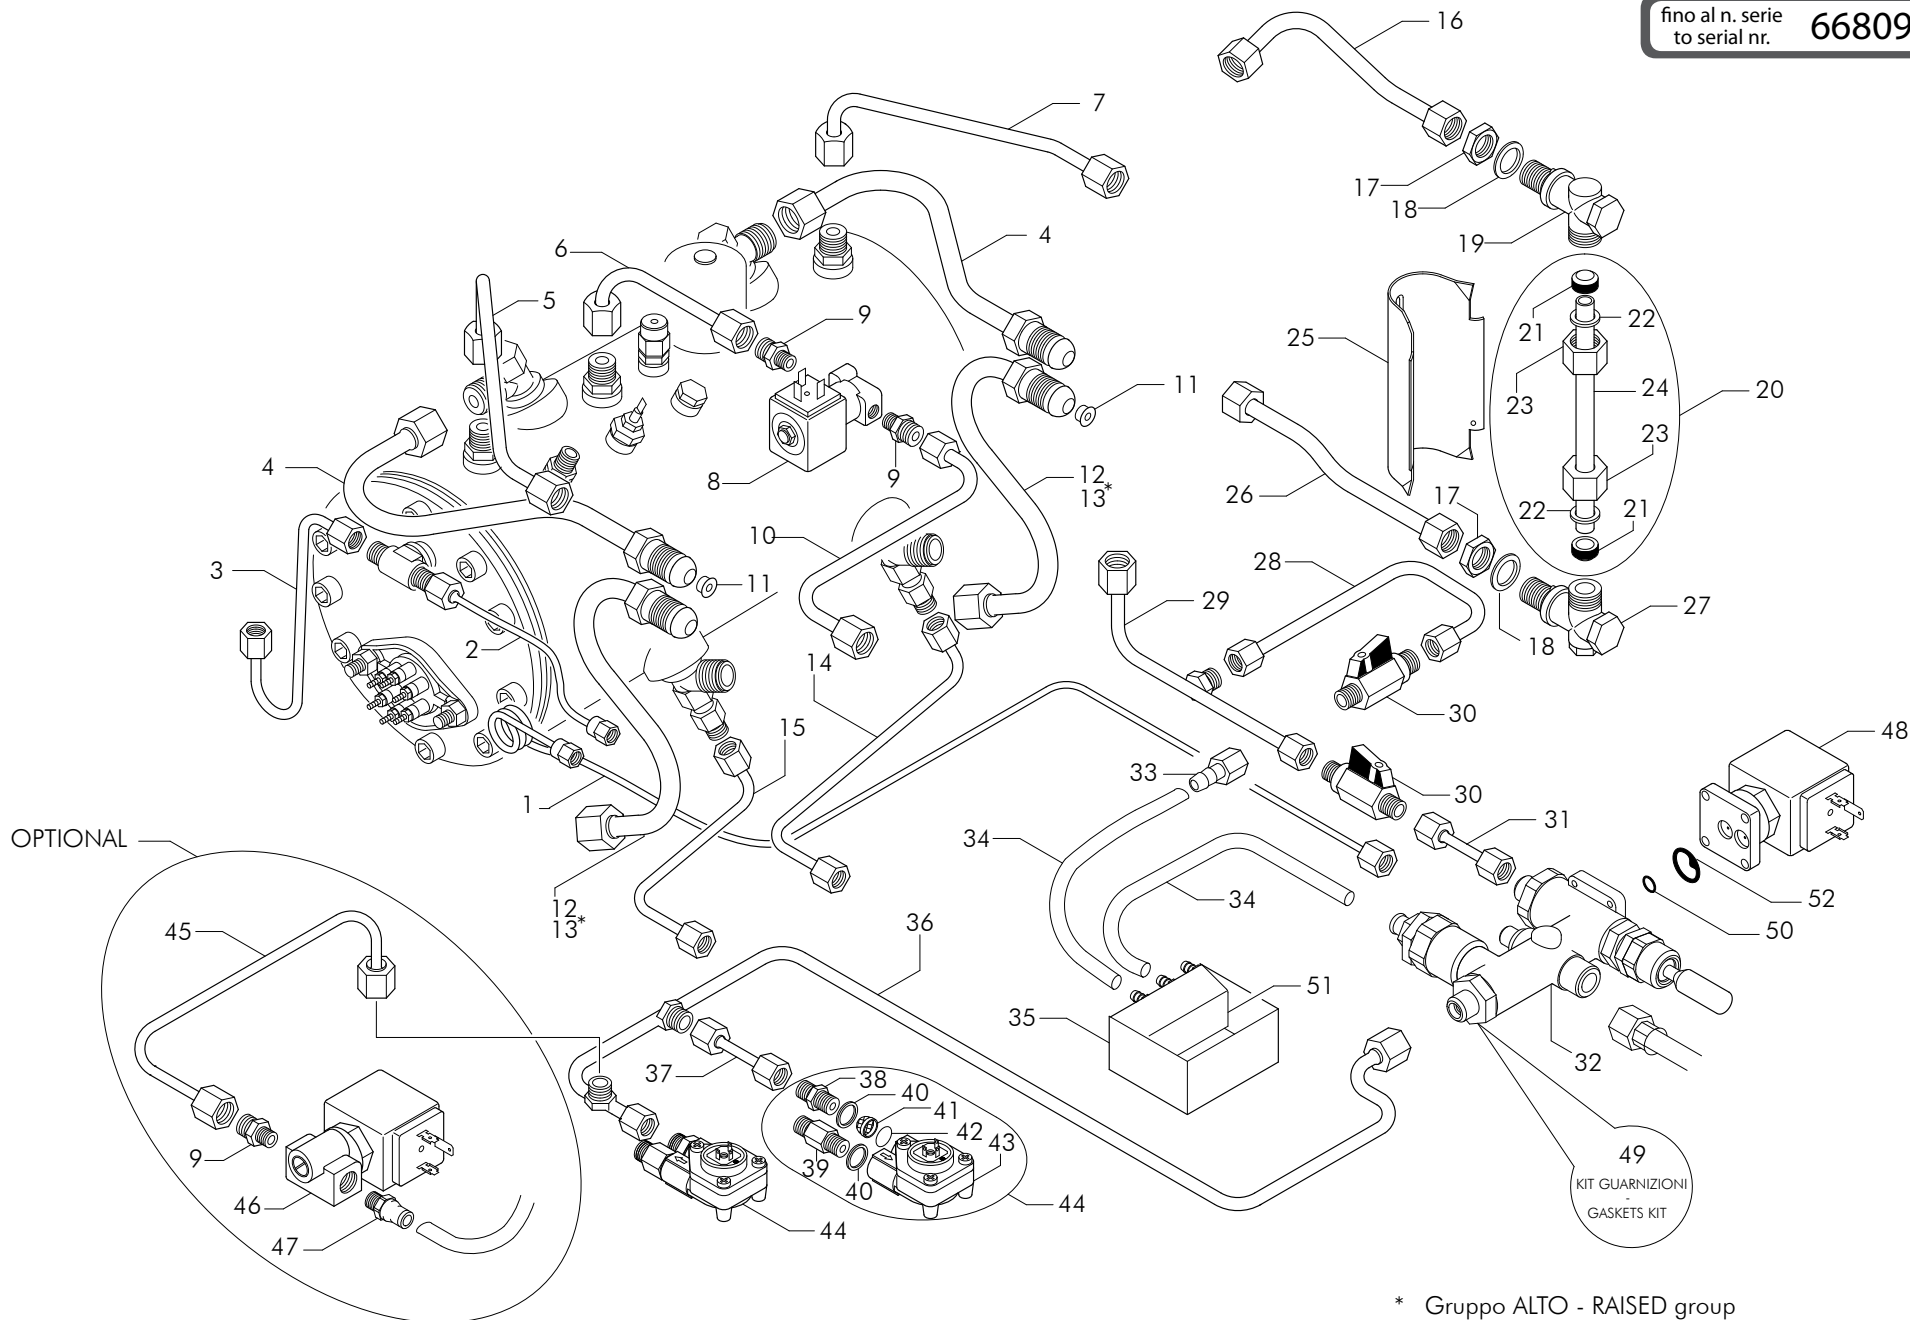

EVD COMPATTA**PR14-56**rev. 02
07/2016dal n. serie
from serial nr.**668092**

Pos	Cod.	Denominazione - IT -	Denomination - GB -	Denomination - FR -	Denomination - DE -
38	WY25708	RACCORDO 1/4x1/4	1/4x1/4 FITTING	RACCORD 1/4x1/4	ANSCHLUSS 1/4x1/4
39	WY25686	RACCORDO 1/4x1/4	CONNECTOR 1/4 x 1/4	RACCORD 1/4 x 1/4	ANSCHLUSS 1/4x1/4
40	WY12153	GUARNIZIONE RAME 1/4 17x13.3x1.5	GASKET 1/4 17x13.3x1.5 COPPER	JOINT CUIVRE 1/4 17x13.3x1.5	KUPFERDICHTUNG 1/4 17x13.3x1.5
41	WY18126	DOSATORE FLOWMETER	FLOWMETER DOSER	DOSEUR FLOWMETER	DOSIERER FLOWMETER
42	WY56122000	ASSIEME DOSATORE	DOSER KIT	KIT DOSEUR	DOSIERER
43	WY56134001	ASSIEME BLOCCHETTO POMPA	UNIT PUMP	ENSEMBLE POMPE	PUMPENSATZ
44	WY25780	TAPPO MASCHIO OTTONE 1/4	BRASS MALE CAP 1/4	BOUCHON MALE LAITON 1/4	MESSING-STOPFEN 1/4
45	WY53001001	CORPO LIVELLO INFERIORE	LOWER LEVEL CONNECTOR	CORPS DE NIVEAU INFERIEUR	UNTERNIVEAUKORPER
46	WY43030001	RACCORDO INIETTORE 3/8Fx3/8Mx14F	3/8Fx3/8Mx14F INJECTOR FITTING	RACC. INJECTEUR 3/8Fx3/8Mx14F	ANSCHLUSS EINSPRITZER 3/8Fx3/8Mx14F
47	WY43052	RACCORDO "L" 3/8	CONNECTOR 'L' 3/8	RACCORD 'L' 3/8	ANSCHLUSS 'L' 3/8
48	WY12155001	GUARNIZIONE CU 8.5x3.3x1	COPPER GASKET 8.5X3.3X1	JOINT CU 8.5X3.3X1	CU DICHTUNG 8.5x3.3x1