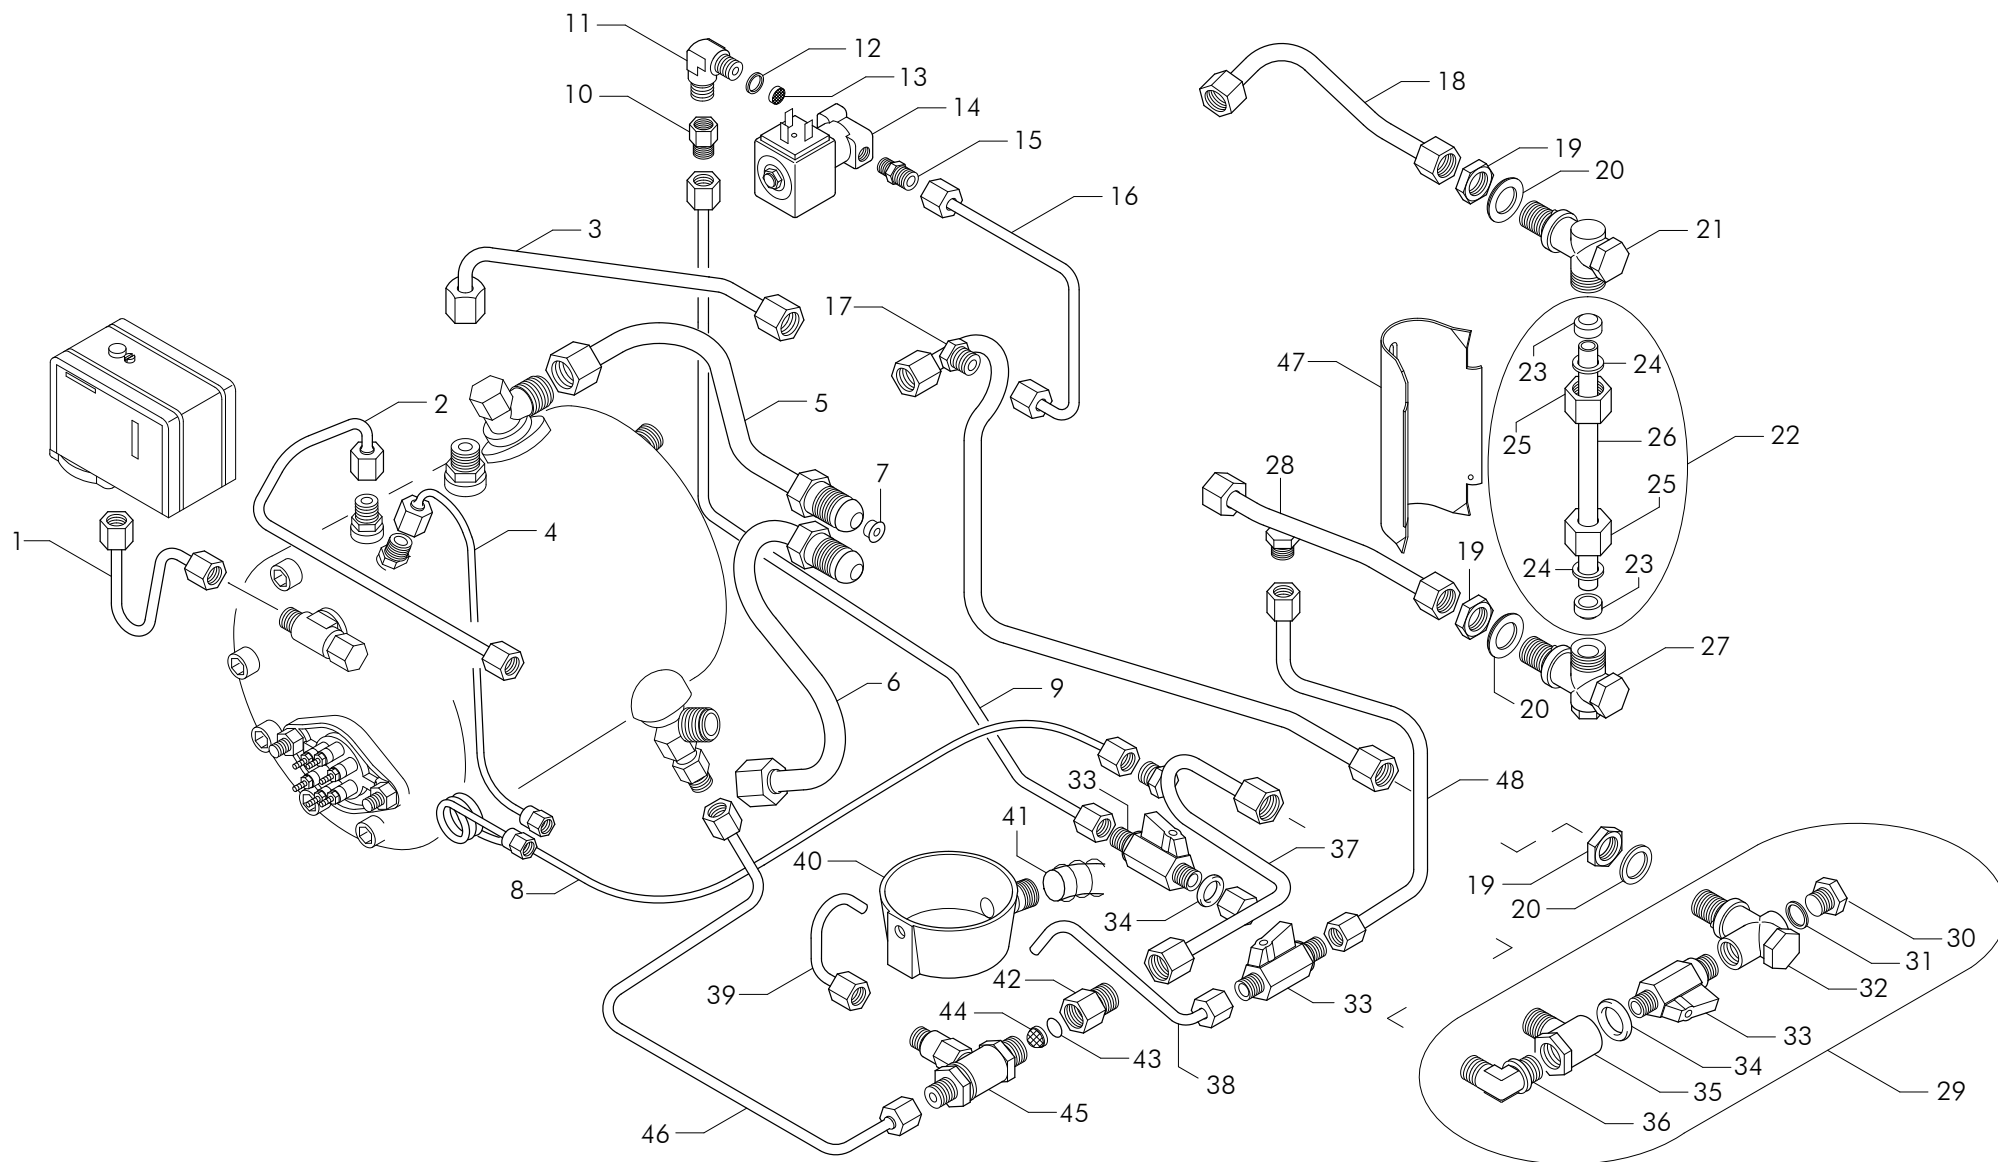

Pos	Cod.	Denominazione - IT -	Denomination - GB -	Denomination - FR -	Denomination - DE -
1	WY52002886	TUBO D-6 L.215	TUBE D-6 L.215	TUYAU D-6 L.215	ROHR D-6 L.215
2	WY52003261	TBS.D-8 L.280	TUBE D-8 L.280	TUYAU D-8 L.280	ROHR D-8 L.280
3	WY52003260	TUBO D-8 L.355	TUBE D-8 L.355	TUYAU D-8 L.355	ROHR D-8 L.355
4	WY52001433	TUBO D-4 L.310	TUBE D-4 L.310	TUYAU D-4 L.310	ROHR D-4 L.310
5	WY52002707	TUBO D-12 L.310	TUBE D-12 L.310	TUYAU D-12 L.310	ROHR D-12 L.310
6	WY52002893	TUBO D-12 L.255	TUBE D-12 L.255	TUYAU D-12 L.255	ROHR D-12 L.255
7	WY23293	STROZZATURA RICIRCOLO GR D 4	REDUCED CONNECTOR OF GROUP D4	RACCORD REDUIT DU GROUPE D4	VERKLEINERTE FITTING DER GRUPPE D4
7	WY23293000	STROZZATURA RICIRCOLO GR D 2.5	REDUCED CONNECTOR OF GROUP D2.5	RACCORD REDUIT DU GROUPE D2.5	VERKLEINERTE FITTING DER GRUPPE D2.5
8	WY52003050	TUBO D-2 L.500	TUBE D-2 L.500	TUYAU D-2 L.500	ROHR D-2 L.500
9	WY52003303	TUBO D-6 L.600	TUBE D-6 L.600	TUYAU D-6 L.600	ROHR D-6 L.600
10	WY25705	RACCORDO FILTRO AEA	AUT.WATER REFILL FILTER CONNECTOR	RACCORD FILTRE REM.EAU.AUT.	FILTERFITTING AUT.WASSERFÜLLUNG
11	WY23217	RACCORDO -L- D10 3/8x1/8 CON F 1.2	FITTING D10 3/8x1/8 AWI F 1.2	RACCORD GOMME D10 3/8x1/8 F 1.2	FITTING D10 3/8x1/8 MIT F 1.2
12	WY12155	GUARNIZIONE RAME 8.5x5x1	COPPER GASKET 8.5X5X1	JOINT CU 8.5X5X1	CU DICHTUNG 8.5x5x1
13	WY10251001	FILTRO IN ACCIAIO D-8 Sp.0,3	STEEL FILTER D-8 - 0.3 THICK	FILTRE EN ACIER D-8 Ep.0,3	STAHLFILTER D-8 Sp.0,3
14	WY4618162005	ELETTROVALVOLA AEA 220-240V 50-60Hz VDE	SOL.VALVE WATER REFILL 220/240 50/60HZ	ELECTROVANNE REA 220/240V 50/60Hz VDE/	ELEKTROVENTIL AWZ 230/250 V 50/60 Hz
14	WY4618195	ELETTROVALVOLA AEA 110-120V/50-60Hz CW510L	SOL.VALVE WATER REFILL 110/120V 50/60HZ	ELECTROVANNE REA 110/120V 50/60Hz NSF	ELEKTROVENTIL AWZ 110/120V 50/60Hz NSF
15	WY25707	RACCORDO 1/8x1/4	CONNECTOR 1/8x1/4	RACCORD 1/8x1/4	ANSCHLUSS 1/8x1/4
16	WY52002831	TUBO D-6 L.210	TUBE D-6 L.210	TUYAU D-6 L.210	ROHR D-6 L.210
17	WY52002535	TUBO D-10 L.450	TUBE D-10 L.450	TUYAU D-10 L.450	ROHR D-10 L.450
18	WY52002700	TUBO D-10 L.185	TUBE D-10 L.185	TUYAU D-10 L.185	ROHR D-10 L.185
19	WY25356	CONTRODADO OTTONE 3/8	BRASS LOCK NUT 3/8	CONTRE-ECROU LAITON 3/8	MESSING-GEGENMUTTER 3/8
20	WY25651	RONDELLA OTTONE 3/8	BRASS WASHER 3/8	RONDELLE LAITON 3/8	MESSINGSCHLEIBE 3/8
21	WY53002	CORPO LIVELLO SUPERIORE	UPPER LEVEL CONNECTOR	CORPS DE NIVEAU SUPERIEUR	OBERNIVEAUKORPER
22	WY56001	ASSIEME TUBO LIVELLO	LEVEL TUBE UNIT	ENSEMBLE TUBE DE NIVEAU	ROHRSATZ FÜR NIVEAU
23	WY12200	GUARNIZIONE 16x10x8	GASKET 16X10X8	JOINT 16X10X8	DICHTUNG 16x10x8
24	WY25652	RONDELLA OTTONE D17.8	BRASS WASHER D.17.8	RONDELLE LAITON D.17.8	MESSING-SCHLEIBE D.17.8
25	WY25383	DADO OTTONE M20x1.5	BRASS NUT 20X1.5	ECROU LAITON 20X1.5	MESSING-MUTTER 20x1.5
26	WY21300	TUBO VETRO LIVELLO 11x8x170	GLASS LEVEL TUBE 11X8X170	TUBE NIVEAU EN VERRE 11X8X170	NIVEAU GLASROHR 11x8x170
27	WY56005	ASSIEME CORPO LIVELLO INFERIORE	LOWER LEVEL BODY UNIT	ENSEMBLE CORPS DE NIVEAU INFERIEUR	UNTER NIVEAUKORPER
28	WY52003262	TUBO D-10 L.100	TUBE D-10 L.100	TUYAU D-10 L.100	ROHR D-10 L.100
29	WY56134001	ASSIEME BLOCCHETTO POMPA	UNIT PUMP	ENSEMBLE POMPE	PUMPENSATZ
30	WY25780	TAPPO MASCHIO OTTONE 1/4	BRASS MALE CAP 1/4	BOUCHON MALE LAITON 1/4	MESSING-STOPFEN 1/4
31	WY12153	GUARNIZIONE RAME 1/4 17x13.3x1.5	GASKET 1/4 17x13.3x1.5 COPPER	JOINT CUIVRE 1/4 17x13.3x1.5	KUPFERDICHTUNG 1/4 17x13.3x1.5
32	WY53001001	CORPO LIVELLO INFERIORE	LOWER LEVEL CONNECTOR	CORPS DE NIVEAU INFERIEUR	UNTERNIVEAUKORPER
33	WY20354	VALVOLA CHIUSURA AEA	PRESSURE RELEASE TAP BULK UNIT	CLAPET FERMETURE AUT.ARRIVEE EAU	ABSPERRVENTIL x AUT.WASSERZUFUHR
34	WY12100	GUARNIZIONE CU/ALIM 1/4 18.7x13.2x2.5	CU GASKET 1/4 18.7X13.2X2.5	JOINT CU 1/4 18.7X13.2X2.5	CU DICHTUNG 1/4 18.7x13.2x2.5
35	WY43030001	RACCORDO INIETTORE 3/8Fx3/8Mx14F	3/8Fx3/8Mx14F INJECTOR FITTING	RACC. INJECTEUR 3/8Fx3/8Mx14F	ANSCHLUSS EINSPRITZER 3/8Fx3/8Mx14F
36	WY43052	RACCORDO "L" 3/8	CONNECTOR 'L' 3/8	RACCORD 'L' 3/8	ANSCHLUSS 'L' 3/8