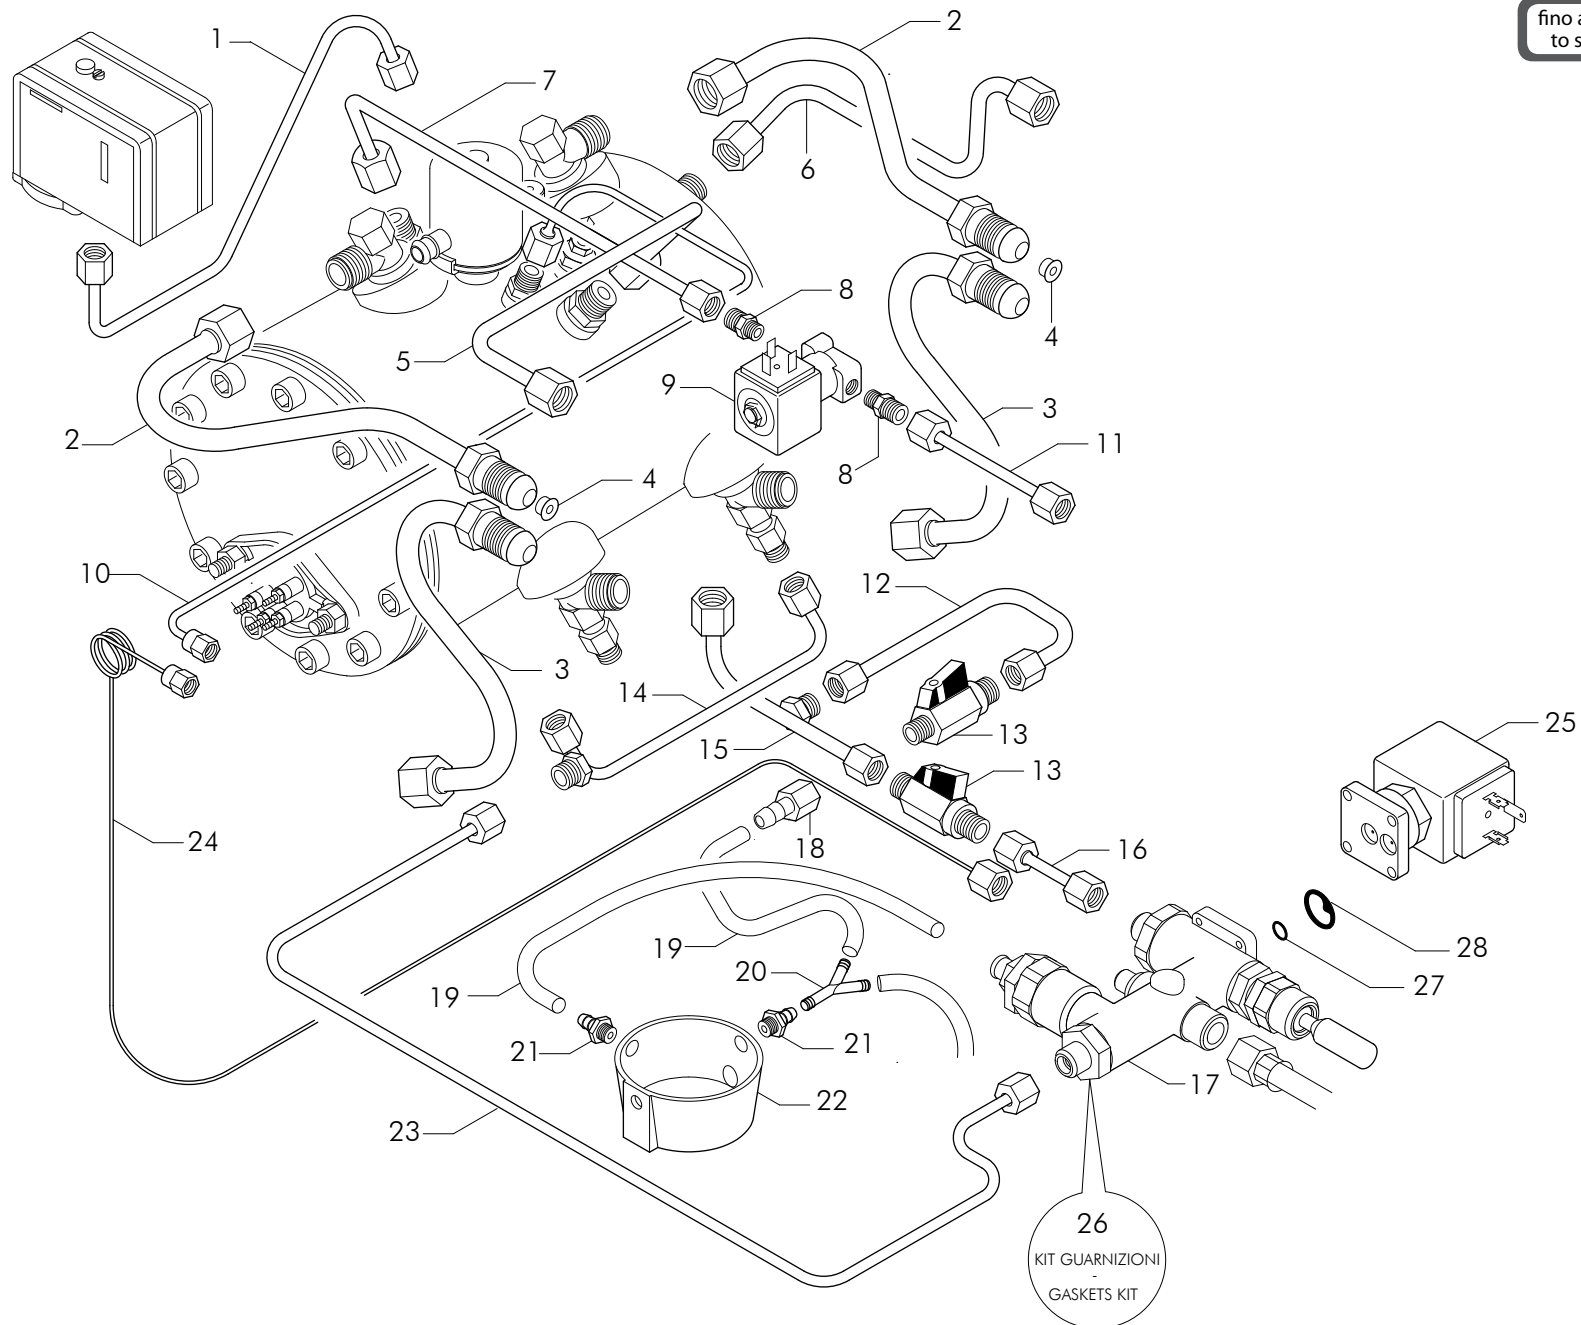

Pos	Cod.	Denominazione - IT -	Denomination - GB -	Denomination - FR -	Denomination - DE -
1	WY52003320	TUB.D-6 L.400	TUBE D-6 L.400	TUYAU D-6 L.400	ROHR D-6 L.400
2	WY52002708	TUBO D-12 L.295	TUBE D-12 L.295	TUYAU D-12 L.295	ROHR D-12 L.295
3	WY52002893	TUBO D-12 L.245	TUBE D-12 L.245	TUYAU D-12 L.245	ROHR D-12 L.245
4	WY23293000	STROZZATURA RICIRCOLO GR D 2.5	REDUCED CONNECTOR OF GROUP D2.5	RACCORD REDUIT DU GROUPE D2.5	VERKLEINERTE FITTING DER GRUPPE D2.5
5	WY52003258	TUBO D-8 L.310	TUBE D-8 L.310	TUYAU D-8 L.310	ROHR D-8 L.310
6	WY52003257	TUBO D-8 L.270	TUBE D-8 L.270	TUYAU D-8 L.270	ROHR D-8 L.270
7	WY52003255	TUBO D-6 L.190	TUBE D-6 L.190	TUYAU D-6 L.190	ROHR D-6 L.190
8	WY25707	RACCORDO 1/8x1/4	CONNECTOR 1/8x1/4	RACCORD 1/8x1/4	ANSCHLUSS 1/8x1/4
9	WY4618162005	ELETTRIVALVOLA AEA 220-240V 50-60Hz VDE	SOL.VALVE WATER REFILL 220/240 50/60HZ	ELECTROVANNE REA 220/240V 50/60Hz VDE/	ELEKTROVENTIL AWZ 230/250 V 50/60 Hz
10	WY52001433	TUBO D-4 L.310	TUBE D-4 L.310	TUYAU D-4 L.310	ROHR D-4 L.310
11	WY52003256	TUBO D-6 L.85	TUBE D-6 L.85	TUYAU D-6 L.85	ROHR D-6 L.85
12	WY52003273	TUBO D-8 L.160	TUBE D-8 L.160	TUYAU D-8 L.160	ROHR D-8 L.160
13	WY4620354001	VALVOLA CHIUSURA L.40	PRESSURE RELEASE TAP BULK UNIT L.40	CLAPET FERMETURE AUT.ARRIVEE EAU	ABSPERRVENTIL x AUT.WASSERZUFUHR L.40
14	WY52003313	TUBO D-6 L.180	TUBE D-6 L.180	TUYAU D-6 L.180	ROHR D-6 L.180
15	WY52003269	TUBO D-8 L.165	TUBE D-8 L.165	TUYAU D-8 L.165	ROHR D-8 L.165
16	WY52001590	TUBO D-6 L.28	TUBE D-6 L.28	TUYAU D-6 L.28	ROHR D-6 L.28
17	WY61016001	DISTRIBUTORE CARICO ACQUA	WATER DISTRIBUTION BLOCK	DISTRIBUTEUR EAU	WASSER VERTEILER
18	WY23228025	RACC.DRITTO 1/4F +PORTAGOMMA D-8 OT/Ni	HOSE CONNECTION 1/4F D-8	PORTE-CAOUTCHOUC 1/4F D-8	GUMMIHALTER 1/4F D-8
19	WY15477014	TUBO SILICONE PLATINICO 7x11	SILICON TUBE 7x11	TUBE EN SILICONE 7x11	ROHR SILIKON 7x11
20	WY15422010	RACCORDO "Y" POLIPROPILENE D-10	"Y" POLIPROPILENE FITTING	RACCORD "Y" POLIPROPILENE	ANSCHLUSS "Y" POLIPROPILENE
21	WY23221006	PORTAGOMMA 1/8M ES10 TUBO D.8 OT SCARICO V	HOSE CONNECTION 1/8M	PORTE-CAOUTCHOUC 1/8M	GUMMIHALTER 1/8M
22	WY15502	VASCETTA SCARICO ROTONDA D 80	ROUND DRAIN BASIN D.80mm	CUVE A VIDANGER RONDE D.80mm	RUNDE ABFLUSSCHALE D.80mm
23	WY52003275	TUBO D-6 L.310	TUBE D-6 L.310	TUYAU D-6 L.310	ROHR D-6 L.310
24	WY52003050	TUBO D-2 L.500	TUBE D-2 L.500	TUYAU D-2 L.500	ROHR D-2 L.500
25	WY4718159003	ELETTRIVALVOLA AEA IN BASE 220/240V 50-60Hz	SOLENOID VALVE 220/240V 50-60Hz	ELECTROVANNE 220/240V 50-60Hz	ELEKTROVENTIL 220/240V 50-60Hz
25	WY4718181004	ELETTRIVALVOLA 2V AEA 110-120V/60 NSF	SOL.VALVE 2V AEA 110-120V/60 NSF	ELECTROVANNE 2V AEA 110-120V/60 NSF	ELEKTROVENTIL 2V AEA 110-120V/60 NSF
25	WY4718181005	ELETTRIVALVOLA 2V AEA 208-240/60 NSF	EL.2V AEA 208-240/60 2019F1	ELECTROVANNE 2V AEA 208-240/60 NSF	ELEKTROVENTIL 2V AEA 20/-240/60 NSF
26	WY83120005R	KIT GUARNIZIONI DISTRIBUTORE MULTIFUNZ.	GASKET KIT DISTRIBUTOR	KIT JOINT DISTRIBUTEUR	DICHTUNGSSATZ VERTEILER
27	WY12299002	GUERNIZIONE ROSSA PICCOLA 7GRS03 EV.GRP	RED GASKET	JOINT ROUGE	DICHTUNG ROT
28	WY12299001	GUARNIZIONE VERDE A GOCCIA 7GRS02 EV.GRP	GASKET	JOINT	DICHTUNG