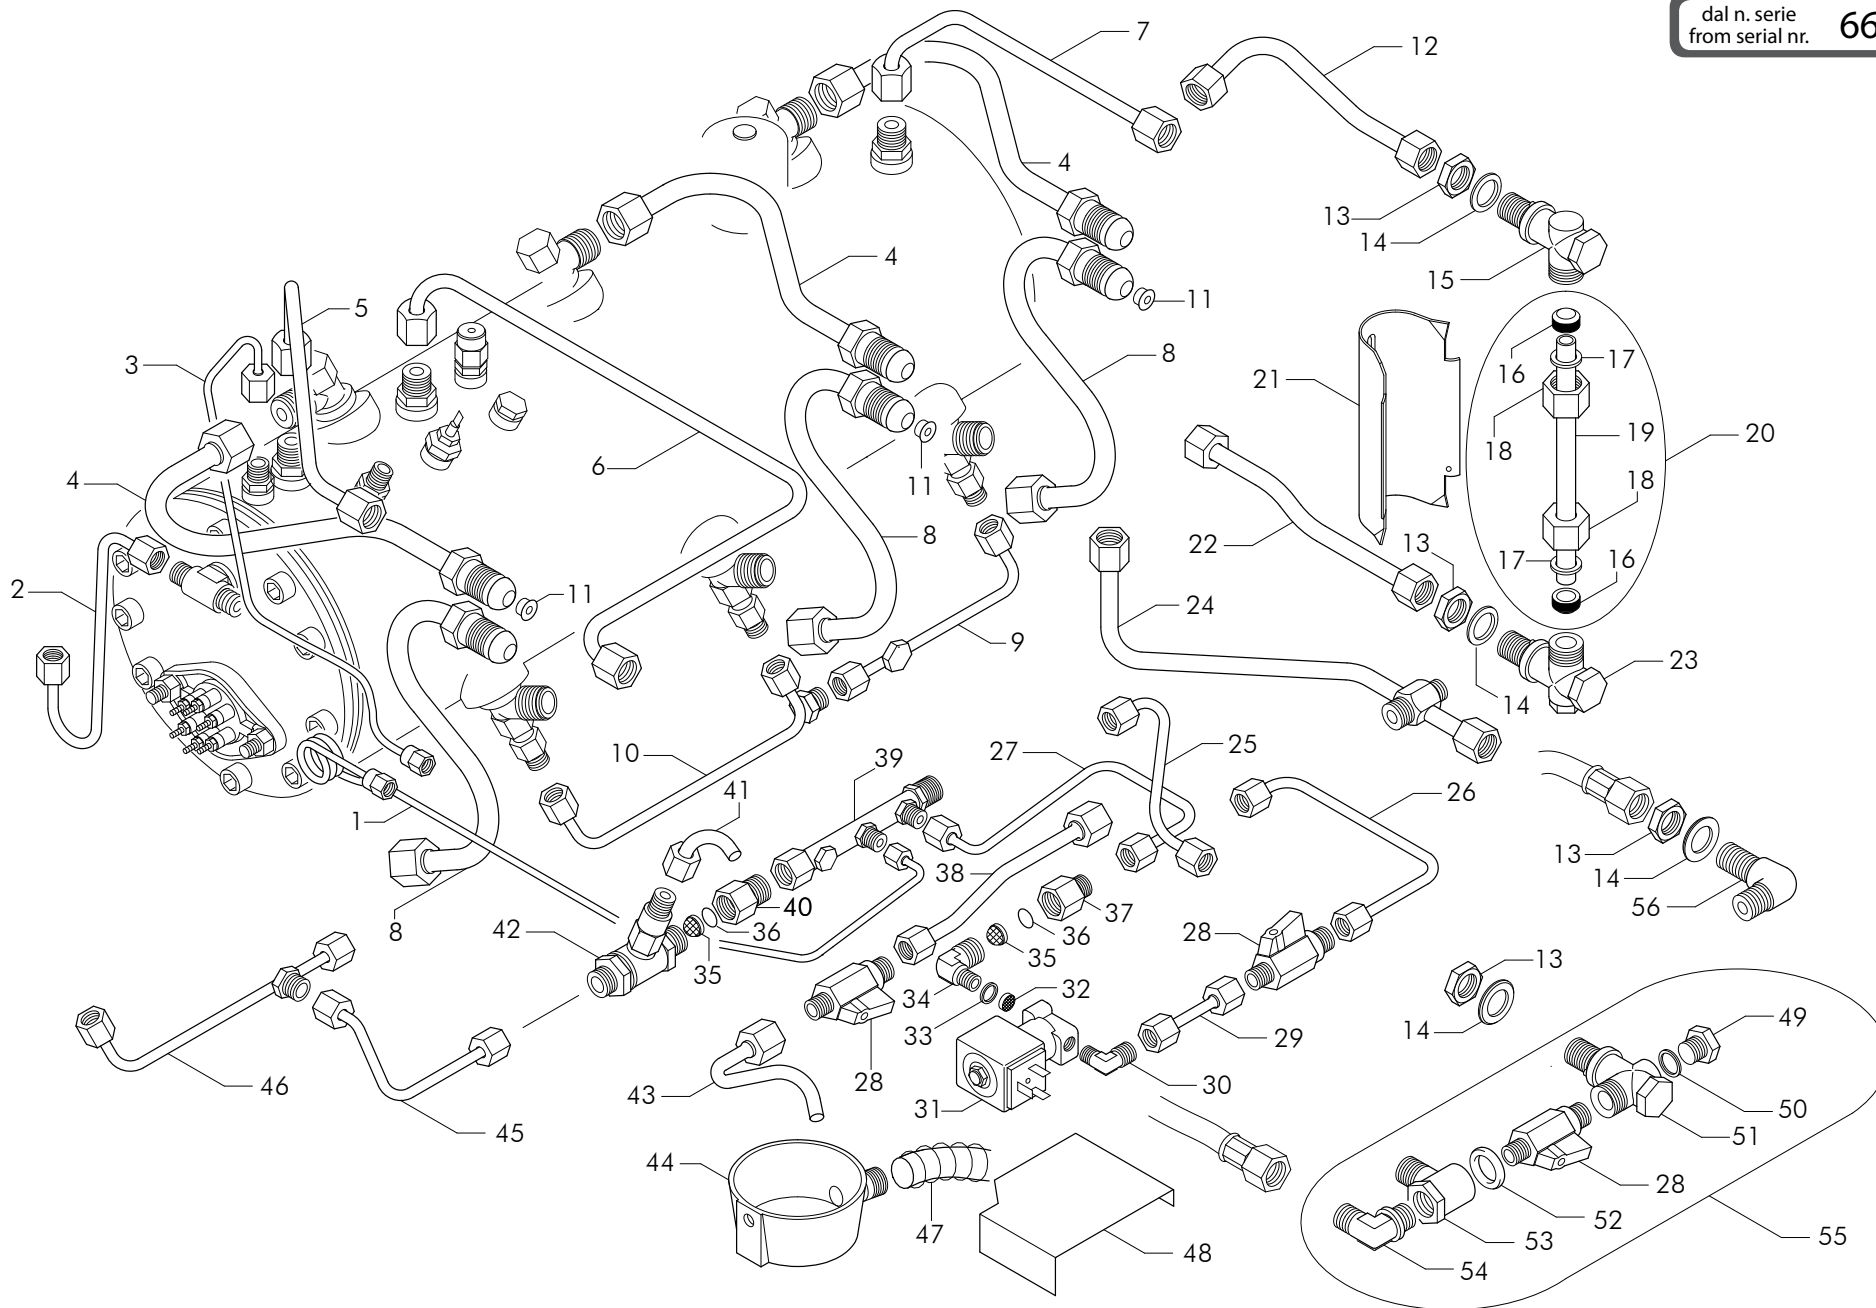

Pos	Cod.	Denominazione - IT -	Denomination - GB -	Denomination - FR -	Denomination - DE -
1	WY52000110	TUBO D-4 L.730	TUBE D-4 L.730	TUYAU D-4 L.730	ROHR D-4 L.730
2	WY52003248	TUBO D-6 L.105	TUBE D-6 L.105	TUYAU D-6 L.105	ROHR D-6 L.105
3	WY52001437	TUBO D-4 L.435	TUBE D-4 L.435	TUYAU D-4 L.435	ROHR D-4 L.435
4	WY52002708	TUBO D-12 L.295	TUBE D-12 L.295	TUYAU D-12 L.295	ROHR D-12 L.295
5	WY52003245	TUBO D-8 L.285	TUBE D-8 L.285	TUYAU D-8 L.285	ROHR D-8 L.285
6	WY52003029	TUBO D-8 L.205	TUBE D-8 L.205	TUYAU D-8 L.205	ROHR D-8 L.205
7	WY52003244	TUBO D-8 L.285	TUBE D-8 L.285	TUYAU D-8 L.285	ROHR D-8 L.285
8	WY52002893	TUBO D-12 L.255	TUBE D-12 L.255	TUYAU D-12 L.255	ROHR D-12 L.255
9	WY52003022	TUBO D-6 L.240	TUBE D-6 L.240	TUYAU D-6 L.240	ROHR D-6 L.240
10	WY52003014	TUBO D-6 L.245	TUBE D-6 L.245	TUYAU D-6 L.245	ROHR D-6 L.245
11	WY23293000	STROZZATURA RICIRCOLO GR D 2.5	REDUCED CONNECTOR OF GROUP D2.5	RACCORD REDUIT DU GROUPE D2.5	VERKLEINERTE FITTING DER GRUPPE D2.5
12	WY52002700	TUBO D-10 L.185	TUBE D-10 L.185	TUYAU D-10 L.185	ROHR D-10 L.185
13	WY25356	CONTRODADO OTTONE 3/8	BRASS LOCK NUT 3/8	CONTRE-ECROU LAITON 3/8	MESSING-GEGENMUTTER 3/8
14	WY25651	RONDELLA OTTONE 3/8	BRASS WASHER 3/8	RONDELLE LAITON 3/8	MESSINGSCHIEBE 3/8
15	WY53002	CORPO LIVELLO SUPERIORE	UPPER LEVEL CONNECTOR	CORPS DE NIVEAU SUPERIEUR	OBERNIVEAUKORPER
16	WY12200	GUARNIZIONE 16x10x8	GASKET 16X10X8	JOINT 16X10X8	DICHTUNG 16x10x8
17	WY25652	RONDELLA OTTONE D17.8	BRASS WASHER D.17.8	RONDELLE LAITON D.17.8	MESSING-SCHIEBE D.17.8
18	WY25383	DADO OTTONE M20x1.5	BRASS NUT 20X1.5	ECROU LAITON 20X1.5	MESSING-MUTTER 20x1.5
19	WY21300	TUBO VETRO LIVELLO 11x8x170	GLASS LEVEL TUBE 11X8X170	TUBE NIVEAU EN VERRE 11X8X170	NIVEAU GLASROHR 11x8x170
20	WY56001	ASSIEME TUBO LIVELLO	LEVEL TUBE UNIT	ENSEMBLE TUBE DE NIVEAU	ROHRSATZ FUR NIVEAU
21	WY44002	COPRILIVELLO VERNICIATO BIANCO	LEVEL INDICATOR COVER PAINTED WHITE	COUVRE-NIVEAU LAQUE BLANC	NIVEAUDECKEL
22	WY52003232	TUBO D-10 L.110	TUBE D-10 110	TUYAU D-10 L.260	ROHR D-10 L.260
23	WY56005	ASSIEME CORPO LIVELLO INFERIORE	LOWER LEVEL BODY UNIT	ENSEMBLE CORPS DE NIVEAU INFERIEUR	UNTER NIVEAUKORPER
24	WY52003212	TUBO D-10 L.320	TUBE D-10 L.320	TUYAU D-10 L.320	ROHR D-10 L.320
25	WY52003223	TUBO D-8 L.165	TUBE D-8 L.165	TUYAU D-8 L.165	ROHR D-8 L.165
26	WY52001589	TUBO D-6 L.275	TUBE D-6 L.275	TUYAU D-6 L.275	ROHR D-6 L.275
27	WY52003202	TUBO D-6 L.130	TUBE D-6 L.130	TUYAU D-6 L.130	ROHR D-6 L.130
28	WY20354	VALVOLA CHIUSURA AEA	PRESSURE RELEASE TAP BULK UNIT	CLAPET FERMETURE AUT.ARRIVEE EAU	ABSPERRVENTIL x AUT.WASSERZUFUHR
29	WY52001590	TUBO D-6 L.28	TUBE D-6 L.28	TUYAU D-6 L.28	ROHR D-6 L.28
30	WY23201	RACCORDO GOM.D6.2 1/4M 1/8M-AEA	ELBOW BRASS CONNECTOR D6.2 1/4M 1/8M	RACCORD COUDE LAITON D6.2 1/4M 1/8M	MESSING-ANSCHLUSS D6.2 1/4M 1/8M
31	WY4618162005	ELETTRIVALVOLA AEA 220-240V 50-60Hz VDE	SOL.VALVE WATER REFILL 220/240 50/60HZ	ELECTROVANNE REA 220/240V 50/60Hz VDE/	ELEKTROVENTIL AWZ 230/250 V 50/60 Hz
32	WY10251001	FILTRO IN ACCIAIO D-8 Sp.0,3	STEEL FILTER D-8 - 0.3 THICK	FILTRE EN ACIER D-8 Ep.0,3	STAHLFILTER D-8 Sp.0,3
33	WY12155	GUARNIZIONE RAME 8.5x5x1	COPPER GASKET 8.5X5X1	JOINT CU 8.5X5X1	CU DICHTUNG 8.5x5x1
34	WY23217	RACCORDO -L- D10 3/8x1/8 CON F 1.2	FITTING D10 3/8x1/8 AWI F 1.2	RACCORD GOMME D10 3/8x1/8 F 1.2	FITTING D10 3/8x1/8 MIT F 1.2
35	WY10254	FILTRO ACCIAIO 160-200 MESH	STEEL FILTER 160-200 MESH	FILTRE EN ACIER 160-200 MESH	STAHLFILTER 160-200 MESH
36	WY12312	GUARNIZIONE OR FILTRO AEA 10x2	O RING FOR WATER REFILL FILTER 10x2	JOINT OR FILTRE AUT.REM.EAU 10X2	OR DICHTUNG FUR WASSERFULLUNGFILTER
37	WY25705	RACCORDO FILTRO AEA	AUT.WATER REFILL FILTER CONNECTOR	RACCORD FILTRE REM.EAU.AUT.	FILTERFITTING AUT.WASSERFULLUNG
38	WY52000361	TUBO D-8 L.135	TUBE D-8 L.135	TUYAU D-8 L.135	ROHR D-8 L.135
39	WY56136004	ASSIEME BLOCCO DISTRIBUZ.2-3-4GR	DISTRIBUTION BLOCK 2-3-4GR	BLOC DISTRIBUTION 2-3-4GR	BLOCK VERTEILER 2-3-4GR
40	WY25732100	RACCORDO 3/8Mx3/8F + SEDE FILTRO	FITTING 3/8Mx3/8F	RACCORD 3/8Mx3/8F	ANSCHLUSS 3/8Mx3/8F