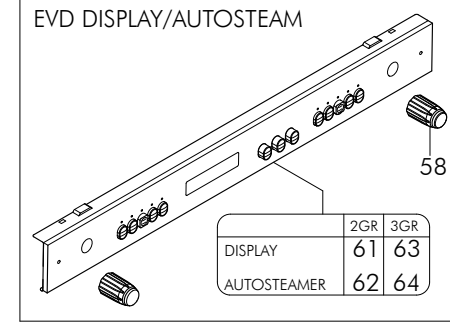

EPU	EVD	DISPLAY
1GR	17	18 19(*)	
COMP	20	21 22(*)	
2GR	23	24 25(*)	26 27(*)
3GR	28	29 30(*)	31 32(*)

43	1GR
44	COMP
45+46	2GR
45+47+46	3GR

48(**)	1GR
49	2GR
50	3GR

51(**)	1GR
52	2GR
53	3GR

(*) Gruppi RIALZATI
RAISED Groups
Groupes REHAUSSÉS
ERHOEHTE Gruppen

(**) Versione COMPATTA vedi 1GR.
COMPACT Version you see 1GR.
Version COMPACTE vous voyez 1GR.
KOMPAKTE Version sie sehen 1GR.

GRUPPI STANDARD/STANDARD GROUPS				
A	1GR	65	69	
	COMP	66	70	con with LED
	2GR	67	71	
	3GR	68	72	

GRUPPI RIALZATI/RAISED GROUPS			
B	1GR	73 + 74	senza without LED
	COMP	75 + 76 + 77	
	2-3GR	78 + 79 + 80	
	1GR	81 + 82	con with LED
COMP	83 + 84		
2-3GR	85 + 86 + 87