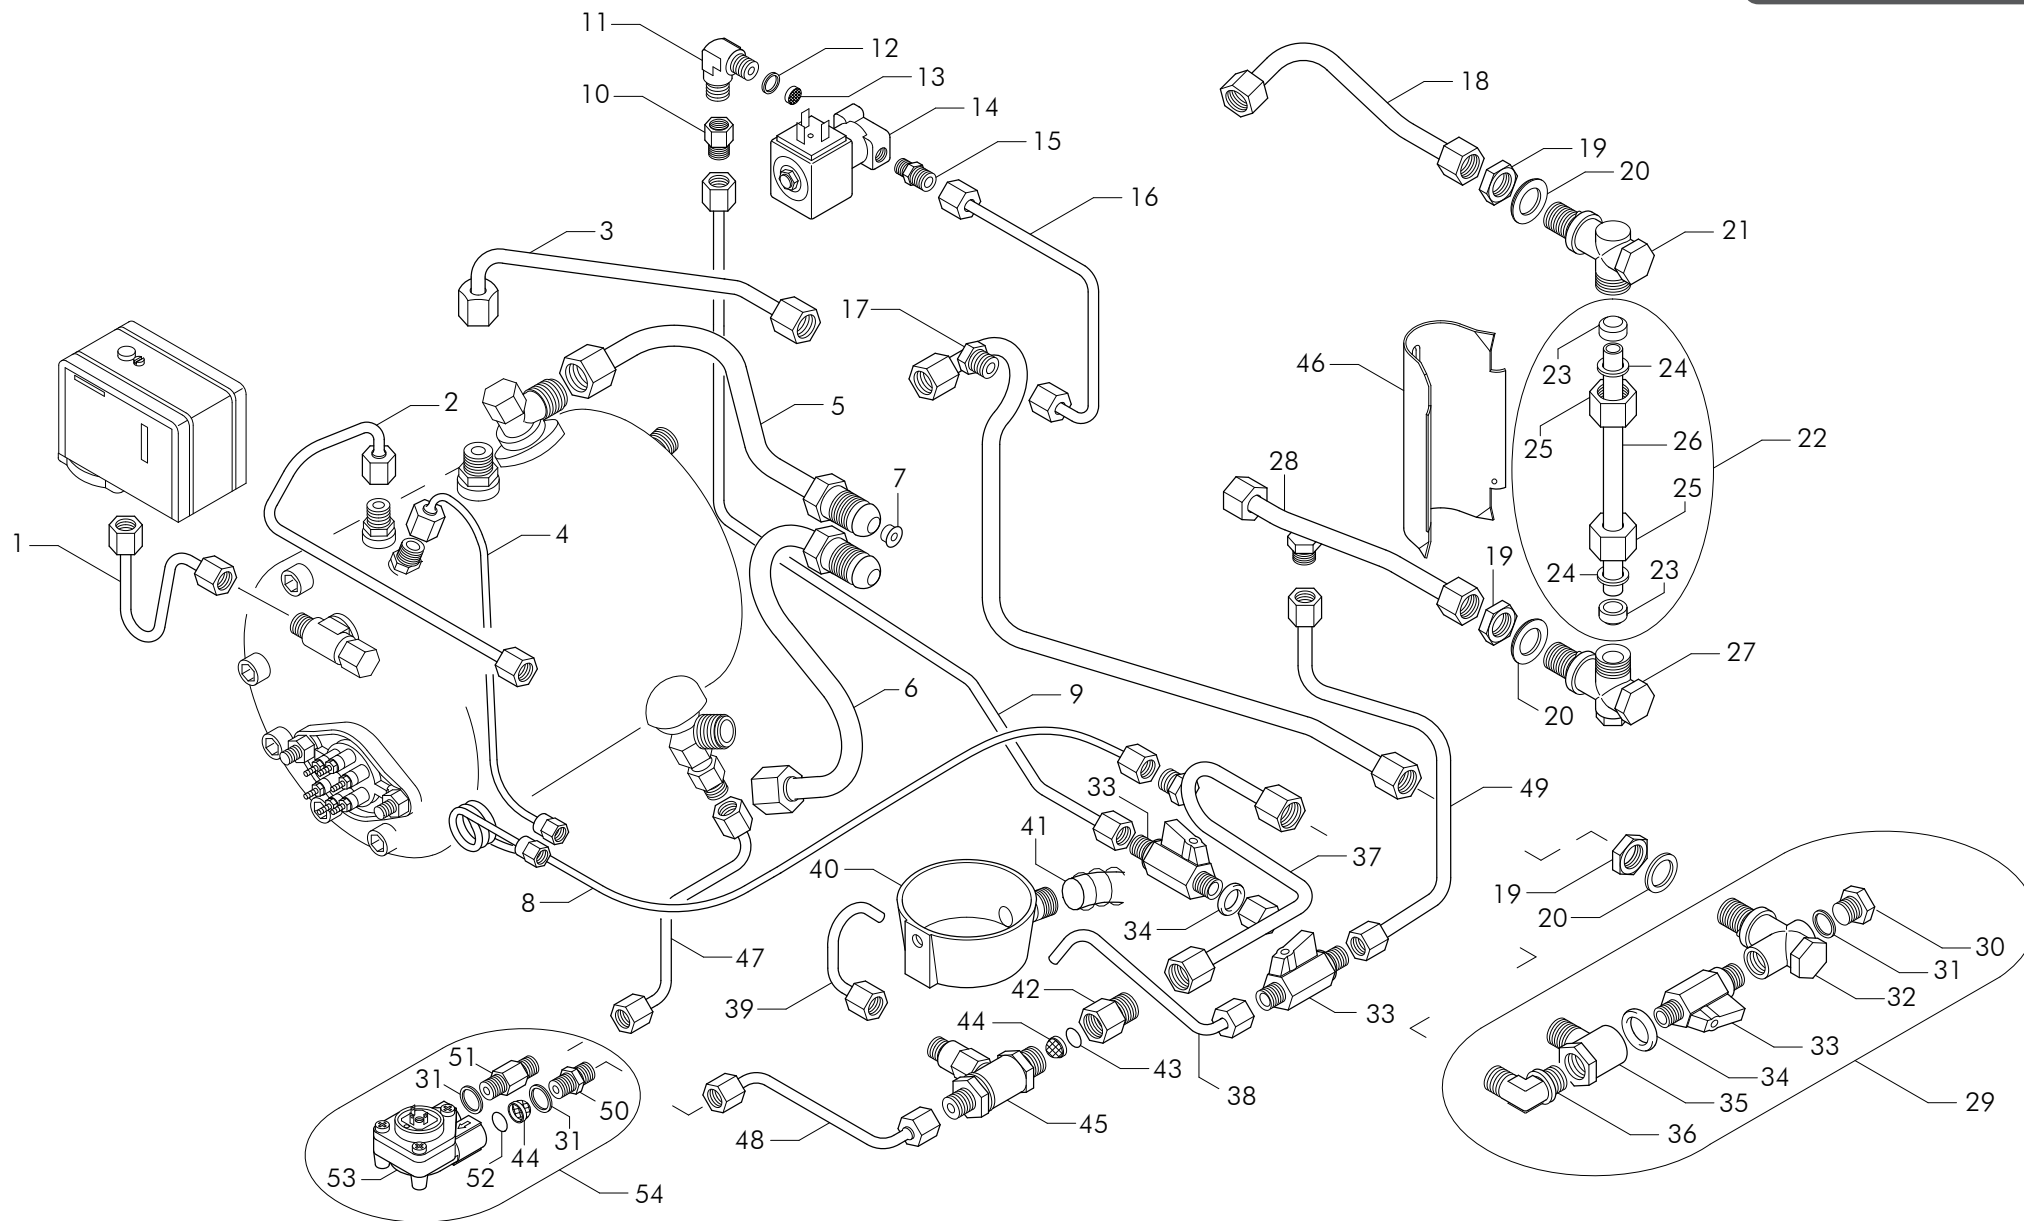

Pos	Cod.	Denominazione - IT -	Denomination - GB -	Denomination - FR -	Denomination - DE -
1	WY52002886	TUBO D-6 L.215	TUBE D-6 L.215	TUYAU D-6 L.215	ROHR D-6 L.215
2	WY52003261	TBS.D-8 L.280	TUBE D-8 L.280	TUYAU D-8 L.280	ROHR D-8 L.280
3	WY52003260	TUBO D-8 L.355	TUBE D-8 L.355	TUYAU D-8 L.355	ROHR D-8 L.355
4	WY52001433	TUBO D-4 L.310	TUBE D-4 L.310	TUYAU D-4 L.310	ROHR D-4 L.310
5	WY52002707	TUBO D-12 L.310	TUBE D-12 L.310	TUYAU D-12 L.310	ROHR D-12 L.310
6	WY52002893	TUBO D-12 L.255	TUBE D-12 L.255	TUYAU D-12 L.255	ROHR D-12 L.255
7	WY23293	STROZZATURA RICIRCOLO GR D 4	REDUCED CONNECTOR OF GROUP D4	RACCORD REDUIT DU GROUPE D4	VERKLEINERTE FITTING DER GRUPPE D4
7	WY23293000	STROZZATURA RICIRCOLO GR D 2.5	REDUCED CONNECTOR OF GROUP D2.5	RACCORD REDUIT DU GROUPE D2.5	VERKLEINERTE FITTING DER GRUPPE D2.5
8	WY52003050	TUBO D-2 L.500	TUBE D-2 L.500	TUYAU D-2 L.500	ROHR D-2 L.500
9	WY52003303	TUBO D-6 L.600	TUBE D-6 L.600	TUYAU D-6 L.600	ROHR D-6 L.600
10	WY25705	RACCORDO FILTRO AEA	AUT.WATER REFILL FILTER CONNECTOR	RACCORD FILTRE REM.EAU.AUT.	FILTERFITTING AUT.WASSERFÜLLUNG
11	WY23217	RACCORDO -L- D10 3/8x1/8 CON F 1.2	FITTING D10 3/8x1/8 AWI F 1.2	RACCORD GOMME D10 3/8x1/8 F 1.2	FITTING D10 3/8x1/8 MIT F 1.2
12	WY12155	GUARNIZIONE RAME 8.5x5x1	COPPER GASKET 8.5X5X1	JOINT CU 8.5X5X1	CU DICHTUNG 8.5x5x1
13	WY10251001	FILTRO IN ACCIAIO D-8 Sp.0,3	STEEL FILTER D-8 - 0.3 THICK	FILTRE EN ACIER D-8 Ep.0,3	STAHLFILTER D-8 Sp.0,3
14	WY4618162005	ELETTROVALVOLA AEA 220-240V 50-60Hz VDE	SOL.VALVE WATER REFILL 220/240 50/60HZ	ELECTROVANNE REA 220/240V 50/60Hz VDE/	ELEKTROVENTIL AWZ 230/250 V 50/60 Hz
14	WY4618195	ELETTROVALVOLA AEA 110-120V/50-60Hz CW510L	SOL.VALVE WATER REFILL 110/120V 50/60HZ	ELECTROVANNE REA 110/120V 50/60Hz NSF	ELEKTROVENTIL AWZ 110/120V 50/60Hz NSF
15	WY25707	RACCORDO 1/8x1/4	CONNECTOR 1/8x1/4	RACCORD 1/8x1/4	ANSCHLUSS 1/8x1/4
16	WY52002831	TUBO D-6 L.210	TUBE D-6 L.210	TUYAU D-6 L.210	ROHR D-6 L.210
17	WY52002535	TUBO D-10 L.450	TUBE D-10 L.450	TUYAU D-10 L.450	ROHR D-10 L.450
18	WY52002700	TUBO D-10 L.185	TUBE D-10 L.185	TUYAU D-10 L.185	ROHR D-10 L.185
19	WY25356	CONTRODADO OTTONE 3/8	BRASS LOCK NUT 3/8	CONTRE-ECROU LAITON 3/8	MESSING-GEGENMUTTER 3/8
20	WY25651	RONDELLA OTTONE 3/8	BRASS WASHER 3/8	RONDELLE LAITON 3/8	MESSINGSCHLEIBE 3/8
21	WY53002	CORPO LIVELLO SUPERIORE	UPPER LEVEL CONNECTOR	CORPS DE NIVEAU SUPERIEUR	OBERNIVEAUKORPER
22	WY56001	ASSIEME TUBO LIVELLO	LEVEL TUBE UNIT	ENSEMBLE TUBE DE NIVEAU	ROHRSATZ FÜR NIVEAU
23	WY12200	GUARNIZIONE 16x10x8	GASKET 16X10X8	JOINT 16X10X8	DICHTUNG 16x10x8
24	WY25652	RONDELLA OTTONE D17.8	BRASS WASHER D.17.8	RONDELLE LAITON D.17.8	MESSING-SCHLEIBE D.17.8
25	WY25383	DADO OTTONE M20x1.5	BRASS NUT 20X1.5	ECROU LAITON 20X1.5	MESSING-MUTTER 20x1.5
26	WY21300	TUBO VETRO LIVELLO 11x8x170	GLASS LEVEL TUBE 11X8X170	TUBE NIVEAU EN VERRE 11X8X170	NIVEAU GLASROHR 11x8x170
27	WY56005	ASSIEME CORPO LIVELLO INFERIORE	LOWER LEVEL BODY UNIT	ENSEMBLE CORPS DE NIVEAU INFERIEUR	UNTER NIVEAUKORPER
28	WY52003262	TUBO D-10 L.100	TUBE D-10 L.100	TUYAU D-10 L.100	ROHR D-10 L.100
29	WY56134001	ASSIEME BLOCCHETTO POMPA	UNIT PUMP	ENSEMBLE POMPE	PUMPENSATZ
30	WY25780	TAPPO MASCHIO OTTONE 1/4	BRASS MALE CAP 1/4	BOUCHON MALE LAITON 1/4	MESSING-STOPFEN 1/4
31	WY12153	GUARNIZIONE RAME 1/4 17x13.3x1.5	GASKET 1/4 17x13.3x1.5 COPPER	JOINT CUIVRE 1/4 17x13.3x1.5	KUPFERDICHTUNG 1/4 17x13.3x1.5
32	WY53001001	CORPO LIVELLO INFERIORE	LOWER LEVEL CONNECTOR	CORPS DE NIVEAU INFERIEUR	UNTERNIVEAUKORPER
33	WY20354	VALVOLA CHIUSURA AEA	PRESSURE RELEASE TAP BULK UNIT	CLAPET FERMETURE AUT.ARRIVEE EAU	ABSPERRVENTIL x AUT.WASSERZUFUHR
34	WY12100	GUARNIZIONE CU/ALIM 1/4 18.7x13.2x2.5	CU GASKET 1/4 18.7X13.2X2.5	JOINT CU 1/4 18.7X13.2X2.5	CU DICHTUNG 1/4 18.7x13.2x2.5
35	WY43030001	RACCORDO INIETTORE 3/8Fx3/8Mx14F	3/8Fx3/8Mx14F INJECTOR FITTING	RACC. INJECTEUR 3/8Fx3/8Mx14F	ANSCHLUSS EINSPRITZER 3/8Fx3/8Mx14F
36	WY43052	RACCORDO "L" 3/8	CONNECTOR 'L' 3/8	RACCORD 'L' 3/8	ANSCHLUSS 'L' 3/8