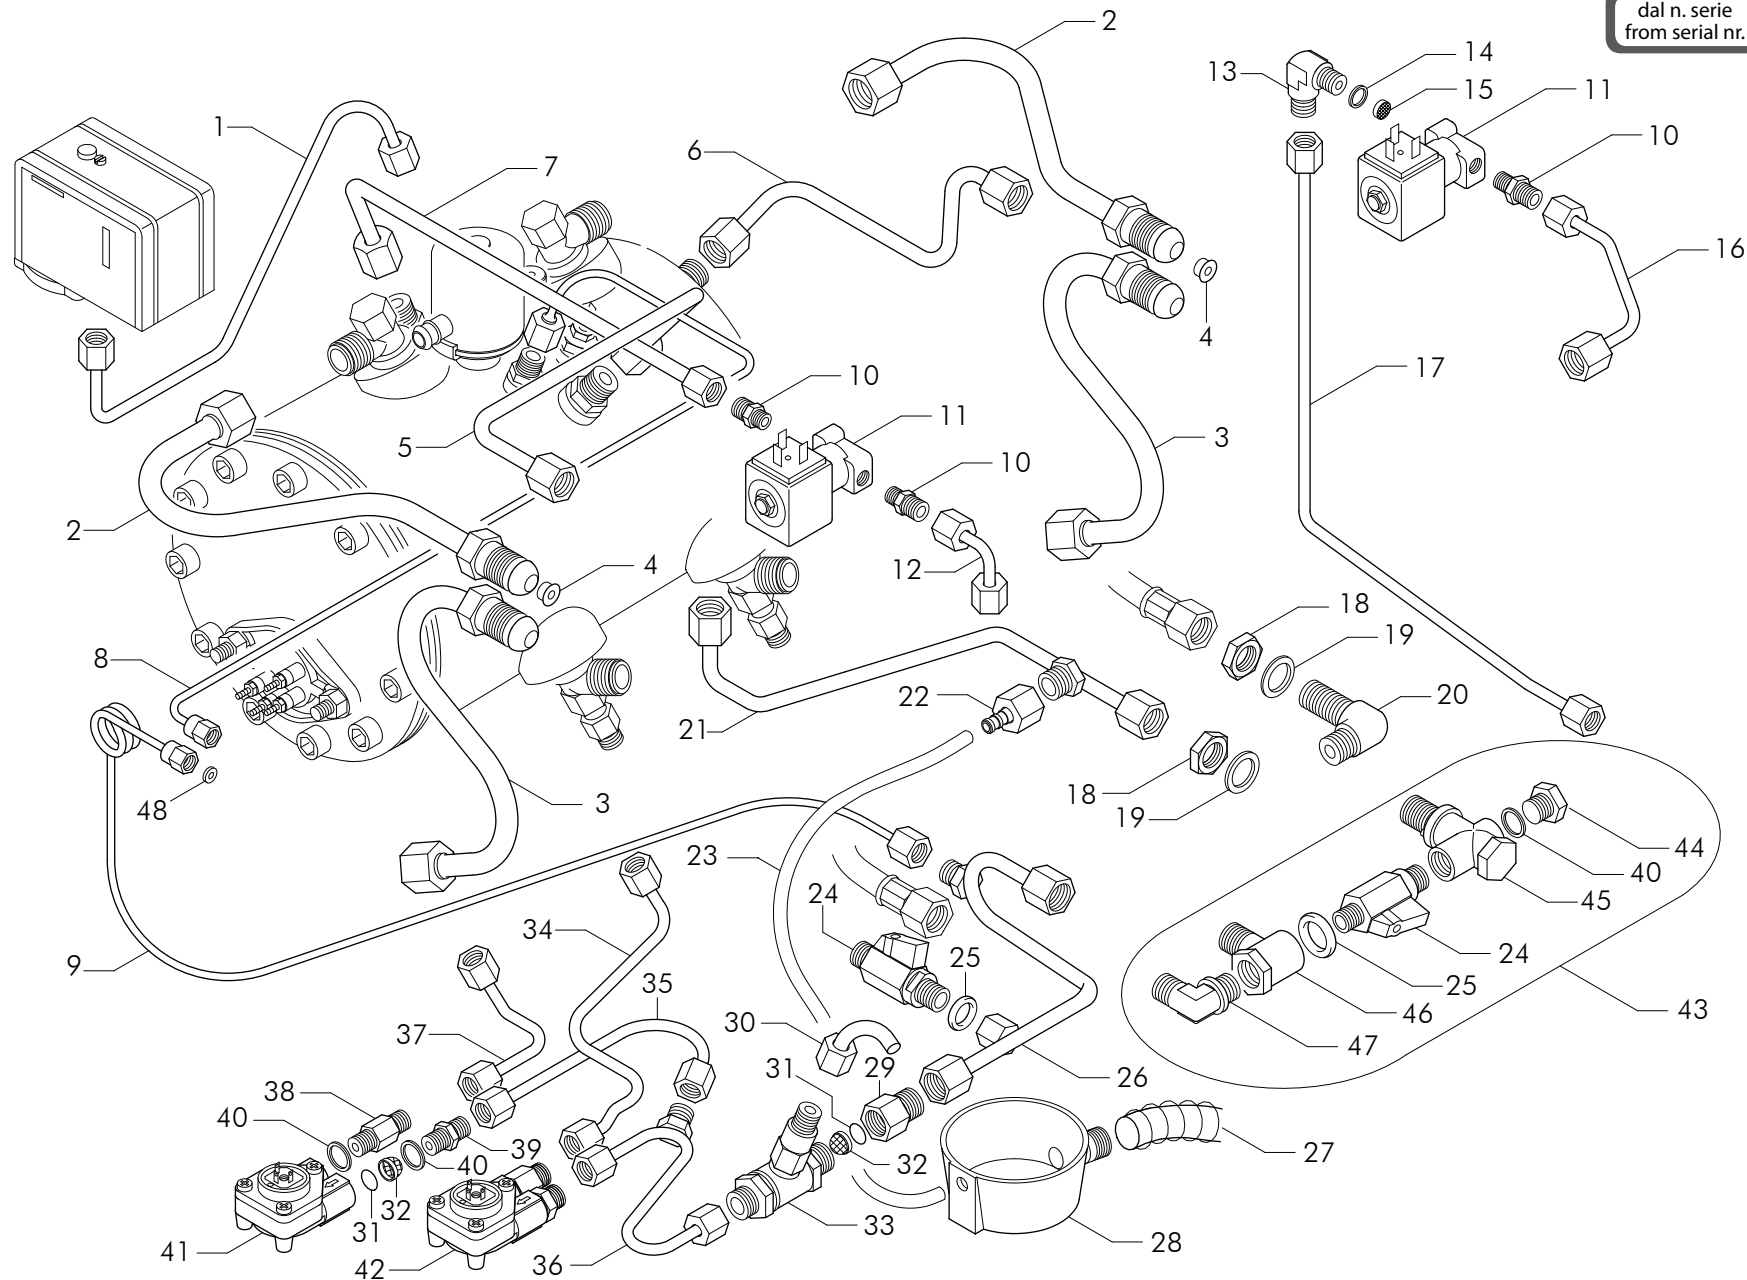

Pos	Cod.	Denominazione - IT -	Denomination - GB -	Denomination - FR -	Denomination - DE -
1	WY52003320	TUB.D-6 L.400	TUBE D-6 L.400	TUYAU D-6 L.400	ROHR D-6 L.400
2	WY52002708	TUBO D-12 L.295	TUBE D-12 L.295	TUYAU D-12 L.295	ROHR D-12 L.295
3	WY52002893	TUBO D-12 L.255	TUBE D-12 L.255	TUYAU D-12 L.255	ROHR D-12 L.255
4	WY23293	STROZZATURA RICIRCOLO GR D 4	REDUCED CONNECTOR OF GROUP D4	RACCORD REDUIT DU GROUPE D4	VERKLEINERTE FITTING DER GRUPPE D4
4	WY23293000	STROZZATURA RICIRCOLO GR D 2.5	REDUCED CONNECTOR OF GROUP D2.5	RACCORD REDUIT DU GROUPE D2.5	VERKLEINERTE FITTING DER GRUPPE D2.5
5	WY52003258	TUBO D-8 L.310	TUBE D-8 L.310	TUYAU D-8 L.310	ROHR D-8 L.310
6	WY52003257	TUBO D-8 L.270	TUBE D-8 L.270	TUYAU D-8 L.270	ROHR D-8 L.270
7	WY52003255	TUBO D-6 L.190	TUBE D-6 L.190	TUYAU D-6 L.190	ROHR D-6 L.190
8	WY52001433	TUBO D-4 L.310	TUBE D-4 L.310	TUYAU D-4 L.310	ROHR D-4 L.310
9	WY52002769	TUBO D-4 L.700	TUBE D-4 L.700	TUYAU D-4 L.700	ROHR D-4 L.700
10	WY25707	RACCORDO 1/8x1/4	CONNECTOR 1/8x1/4	RACCORD 1/8x1/4	ANSCHLUSS 1/8x1/4
11	WY4618162005	ELETTRORIVALVOLA AEA 220-240V 50-60Hz VDE	SOL.VALVE WATER REFILL 220/240 50/60HZ	ELECTROVANNE REA 220/240V 50/60Hz VDE/	ELEKTROVENTIL AWZ 230/250 V 50/60 Hz
12	WY52003256	TUBO D-6 L.85	TUBE D-6 L.85	TUYAU D-6 L.85	ROHR D-6 L.85
13	WY23217	RACCORDO -L- D10 3/8x1/8 CON F 1.2	FITTING D10 3/8x1/8 AWI F 1.2	RACCORD GOMME D10 3/8x1/8 F 1.2	FITTING D10 3/8x1/8 MIT F 1.2
14	WY12155	GUARNIZIONE RAME 8.5x5x1	COPPER GASKET 8.5X5X1	JOINT CU 8.5X5X1	CU DICHTUNG 8.5x5x1
15	WY10251001	FILTRO IN ACCIAIO D-8 Sp.0,3	STEEL FILTER D-8 - 0.3 THICK	FILTRE EN ACIER D-8 Ep.0,3	STAHLFILTER D-8 Sp.0,3
16	WY52003304	TUBO D-6 L.115	TUBE D-6 L.115	TUYAU D-6 L.115	ROHR D-6 L.115
17	WY52003303	TUBO D-6 L.600	TUBE D-6 L.600	TUYAU D-6 L.600	ROHR D-6 L.600
18	WY25356	CONTRODADO OTTONE 3/8	BRASS LOCK NUT 3/8	CONTRE-ECROU LAITON 3/8	MESSING-GEGENMUTTER 3/8
19	WY25651	RONDELLA OTTONE 3/8	BRASS WASHER 3/8	RONDELLE LAITON 3/8	MESSINGSCHIEBE 3/8
20	WY43067	RACCORDO "L" 3/8 GASx3/8 GAS L.30	3/8 GAS X 3/8 GAS L FITTING L.30	RACCORD L 3/8 GAZx3/8 GAZ L.30	ANSCHLUSS L 3/8 GAS x 3/8 GAS L. 30
21	WY52003301	TUBO D-10 L.310	TUBE D-10 L.310	TUYAU D-10 L.310	ROHR D-10 L.310
22	WY257396	RACCORDO SCARICO CALDAIA ASSIEMATO	ASSEMBLED BOILER DRAIN JOINT	RACCORD	ANSCHLUSS
23	WY15452115	TUBO SILICONE PLATINICO 6x9 L.450	SILICONE TUBE D-6x9 L.450	TUYAU SILICONE D-6x9 L.450	SILIKONROHR D-6x9 L.450
24	WY20354	VALVOLA CHIUSURA AEA	PRESSURE RELEASE TAP BULK UNIT	CLAPET FERMETURE AUT.ARRIVEE EAU	ABSPERRVENTIL x AUT.WASSERZUFUHR
25	WY12100	GUARNIZIONE CU/ALIM 1/4 18.7x13.2x2.5	CU GASKET 1/4 18.7X13.2X2.5	JOINT CU 1/4 18.7X13.2X2.5	CU DICHTUNG 1/4 18.7x13.2x2.5
26	WY52003319	TUBO D-8 L.235	TUBE D-8 L.235 CW 3/A	TUYAU D-8 L.235 CW 3/A	ROHR D-8 L.235 CW 3/A
27	WY15470	TUBO CAVOFLEX D16 SCARICO	D16 CAVOFLEX DRAIN PIPE	TUYAU CAVOFLEX D16 SCARICO	ABFLUSSROHR CAVOFLEX D16
28	WY15502	VASCHETTA SCARICO ROTONDA D 80	ROUND DRAIN BASIN D.80mm	CUVE A VIDANGER RONDE D.80mm	RUNDE ABFLUSSCHALE D.80mm
29	WY25732100	RACCORDO 3/8Mx3/8F + SEDE FILTRO	FITTING 3/8Mx3/8F	RACCORD 3/8Mx3/8F	ANSCHLUSS 3/8Mx3/8F
30	WY52001350	TUBO D-6 L.105	TUBE D-6 L.105	TUYAU D-6 L.105	ROHR D-6 L.105
31	WY12312	GUARNIZIONE OR FILTRO AEA 10x2	O RING FOR WATER REFILL FILTER 10x2	JOINT OR FILTRE AUT.REM.EAU 10X2	OR DICHTUNG FUR WASSERFULLUNGFILTER
32	WY10254	FILTRO ACCIAIO 160-200 MESH	STEEL FILTER 160-200 MESH	FILTRE EN ACIER 160-200 MESH	STAHLFILTER 160-200 MESH
33	WY20361	VALVOLA S.C.N.R. REGOLABILE	ADJUSTABLE S.C.N.R. VALVE	SOUPAPE S.C.N.R. REGLABLE	EINSTELLBARES VENTIL S.N.C.R.
34	WY52003307	TUBO D-6 L.300	TUBE D-6 L.300	TUYAU D-6 L.300	ROHR D-6 L.300
35	WY52003306	TUBO D-6 L.155	TUBE D-6 L.155	TUYAU D-6 L.155	ROHR D-6 L.155
36	WY52003305	TUBO D-6 L.150	TUBE D-6 L.150	TUYAU D-6 L.150	ROHR D-6 L.150
37	WY52003308	TUBO D-6 L.150	TUBE D-6 L.150	TUYAU D-6 L.150	ROHR D-6 L.150