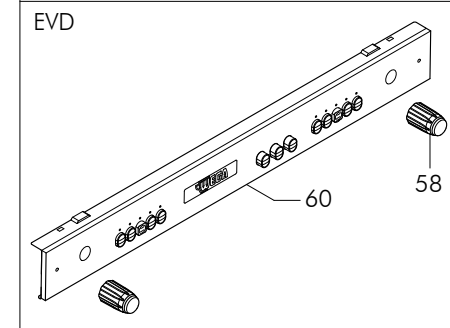

EPU	EVD	DISPLAY
1GR	17	18 19(*)	
COMP	20	21 22(*)	
2GR	23	24 25(*)	26 27(*)
3GR	28	29 30(*)	31 32(*)

43	1GR
44	COMP
45+46	2GR
45+47+46	3GR

48(**)	1GR
49	2GR
50	3GR

51(**)	1GR
52	2GR
53	3GR

(*) Gruppi RIALZATI
RAISED Groups
Groupes REHAUSSÉS
ERHOEHTE Gruppen

(**) Versione COMPATTA vedi 1GR.
COMPACT Version you see 1GR.
Version COMPACTE vous voyez 1GR.
KOMPAKTE Version sie sehen 1GR.

GRUPPI STANDARD/STANDARD GROUPS				
A	1GR	65	69	
	COMP	66	70	con with LED
	2GR	67	71	
	3GR	68	72	

GRUPPI RIALZATI/RAISED GROUPS			
B	1GR	73 + 74	senza without LED
	COMP	75 + 76 + 77	
	2-3GR	78 + 79 + 80	
	1GR	81 + 82	con with LED
COMP	83 + 84		
2-3GR	85 + 86 + 87